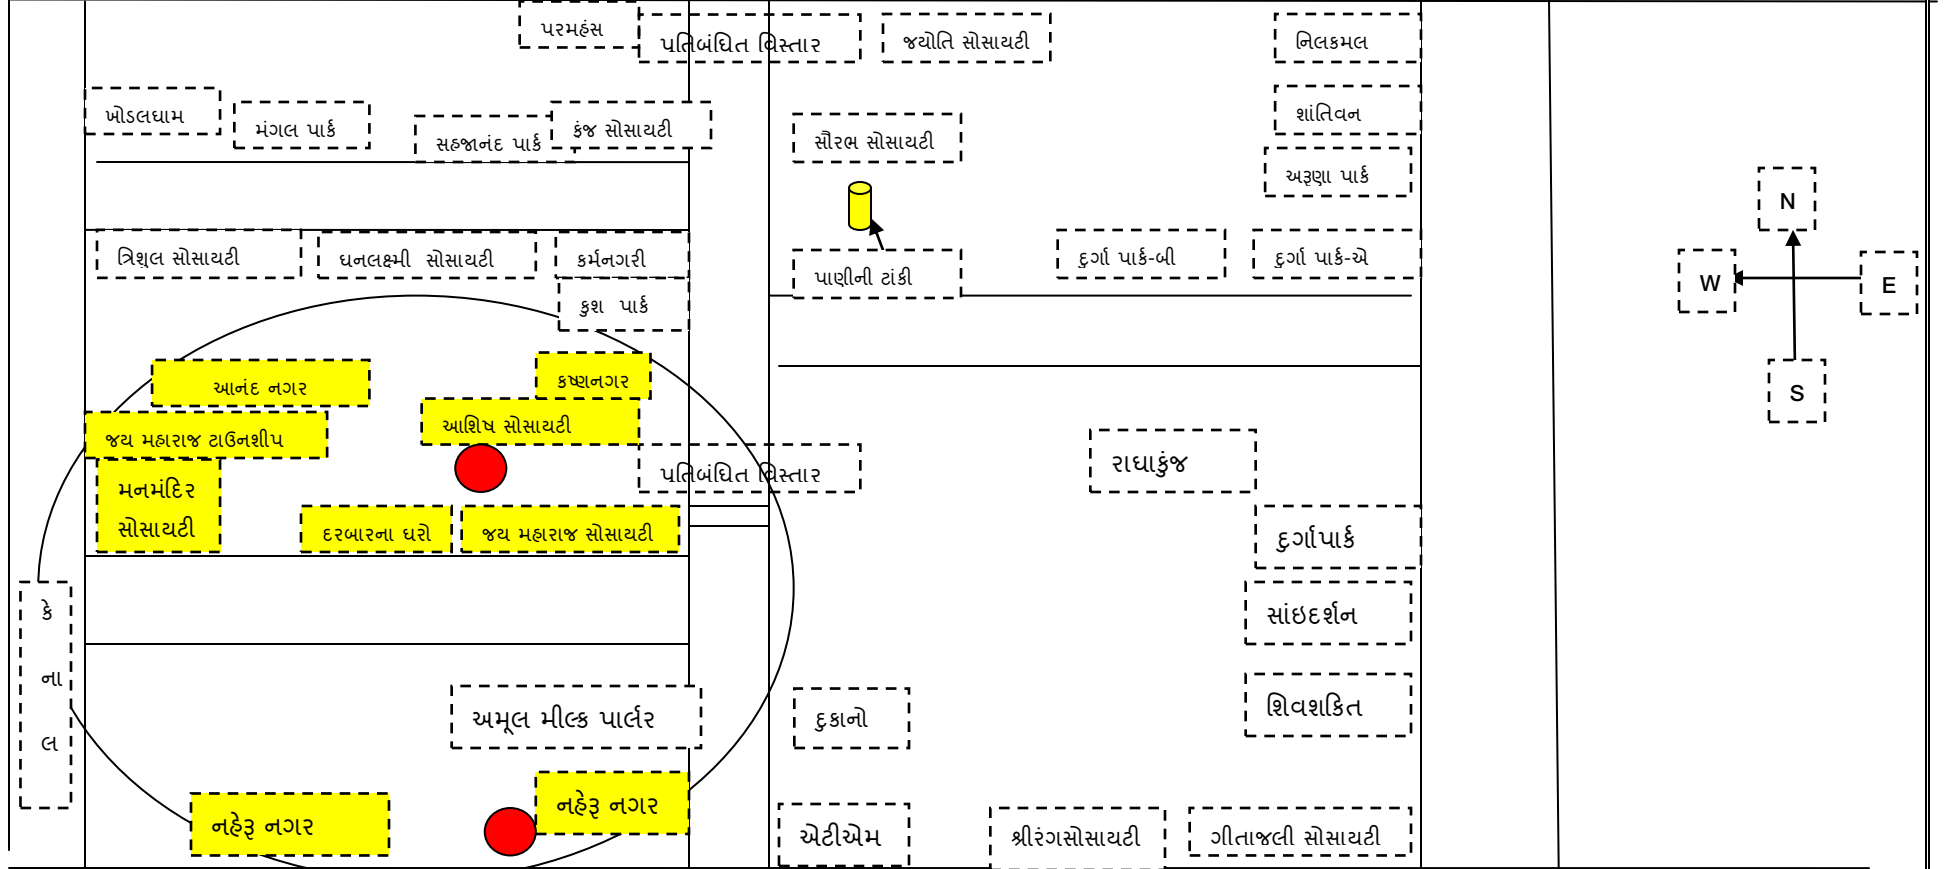

Containment Area of COVID-19 Positive Cases Displayed in Circle Nadiad City)

પરાગ સોસાયટી

પવનચક્કી રોડ તરફ

જુલ્લા પંચાયત ખેડા નડીઆદ તરફ

પીજ રોડ તરફ

નડીઆદ શહેર તરફ