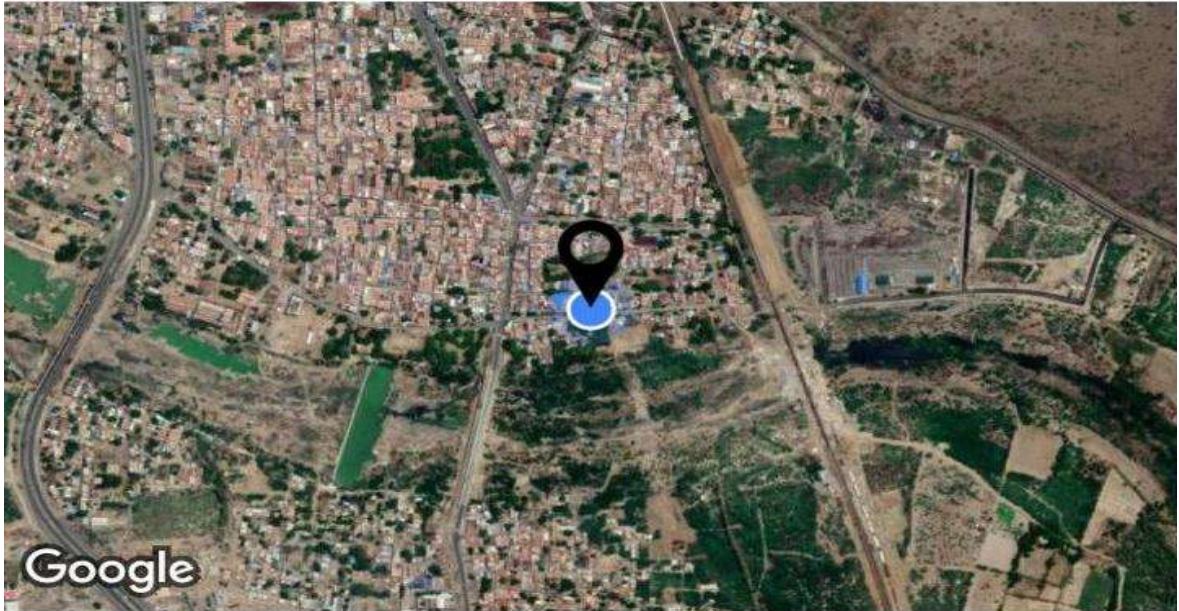

SATTUR MUNICIPALITY

<u>NAME OF OORANI</u>	<u>WARD</u>	<u>UNIQ CODE</u>
<u>Mariyanoorani</u>	<u>01</u>	224032020003000003001

PHOTO

Latitude

9.350136

Longitude

77.922018

1.LATITUDE (IN DEGREES,MINUTES,SECONDS)

<u>NAME OF OORANI</u>	<u>WARD</u>	<u>UNIQ CODE</u>
<u>Sivan Kovil Theppam</u>	<u>23</u>	224032020003000023001

PHOTO

1.LATITUDE (IN DEGREES,MINUTES,SECONDS)

<u>DEGREE</u>	<u>MINUTE</u>	<u>SECOND</u>
<u>9</u>	<u>21</u>	<u>03</u>