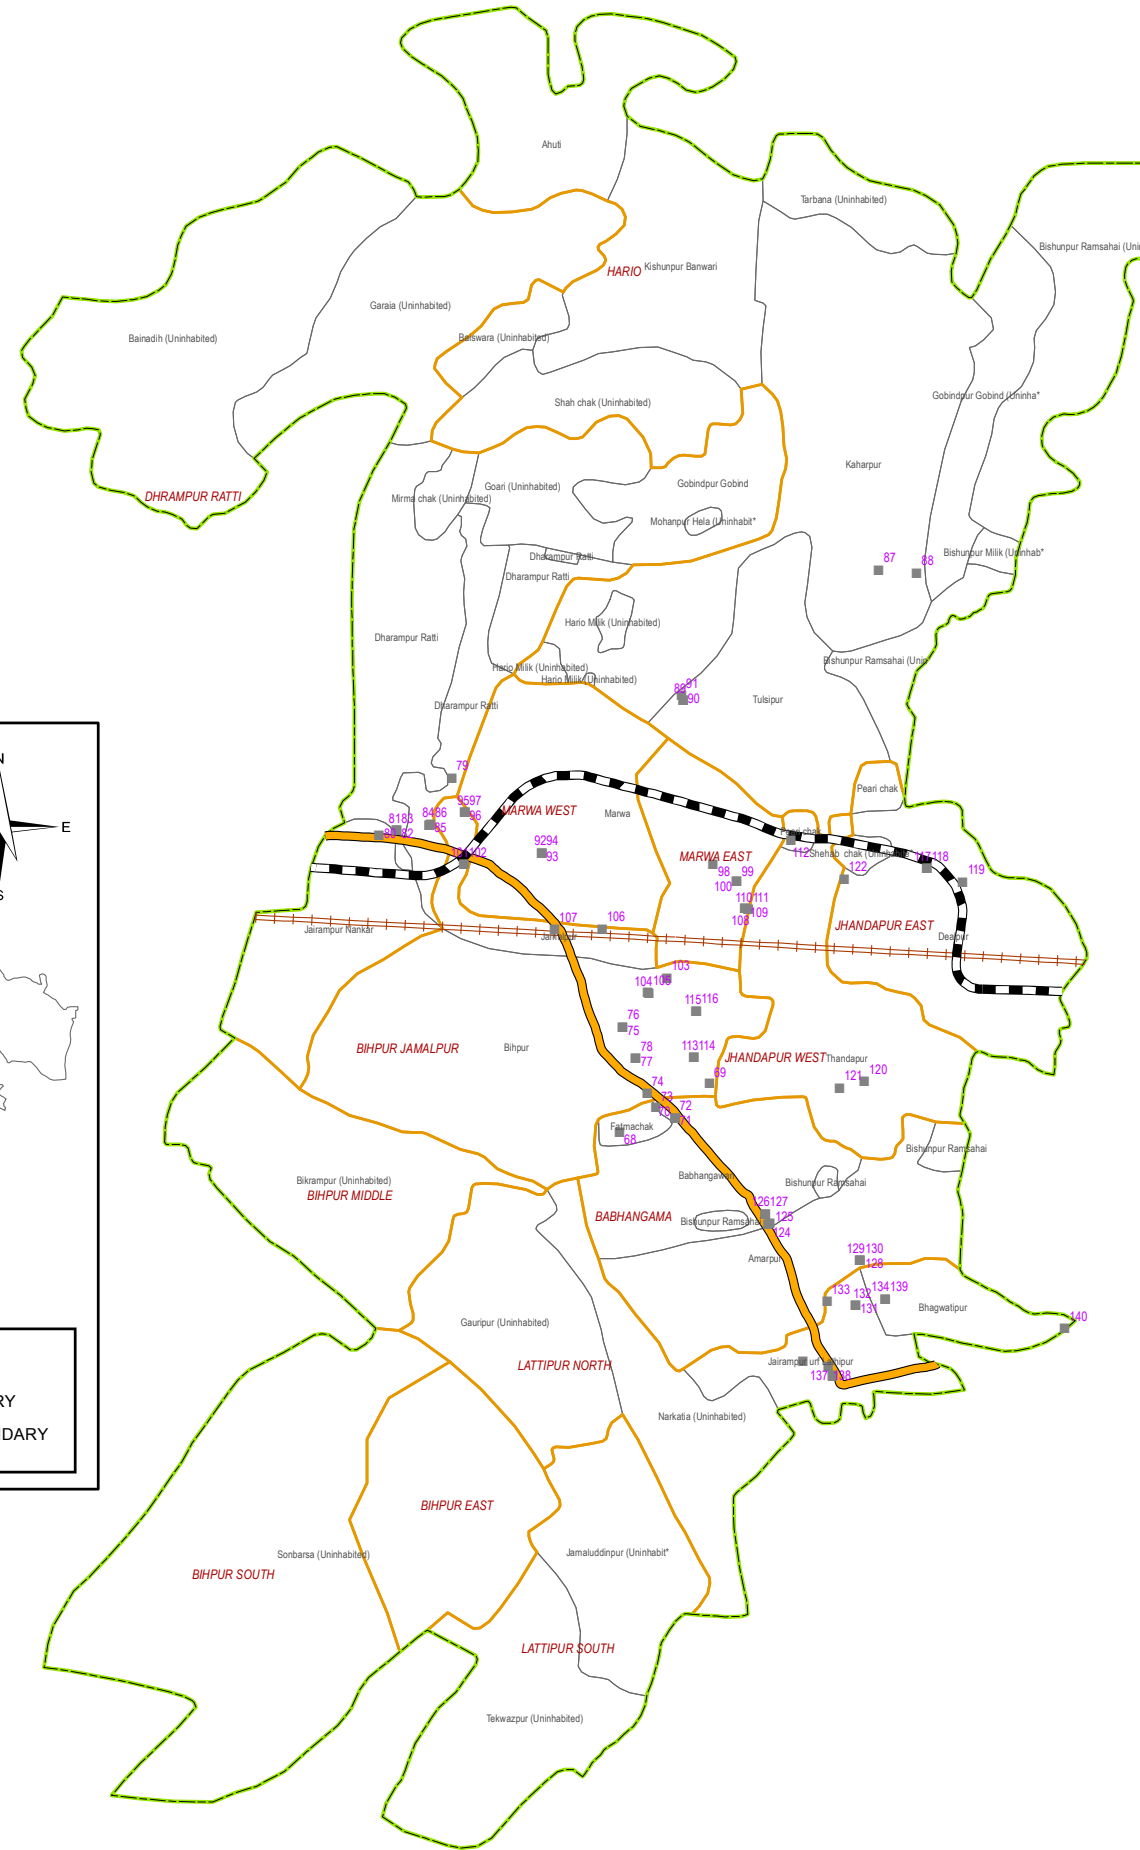

# BOOTH UNDER BIHPUR BLOCK, BHAGALPUR DISTRICT

## INDEX

PREPARED BY:

R.F.-1:90,000

25°30'0"N

25°19'30"N

86°52'30"E

86°52'30"E

87°30'E

87°30'E

25°30'0"N

25°19'30"N