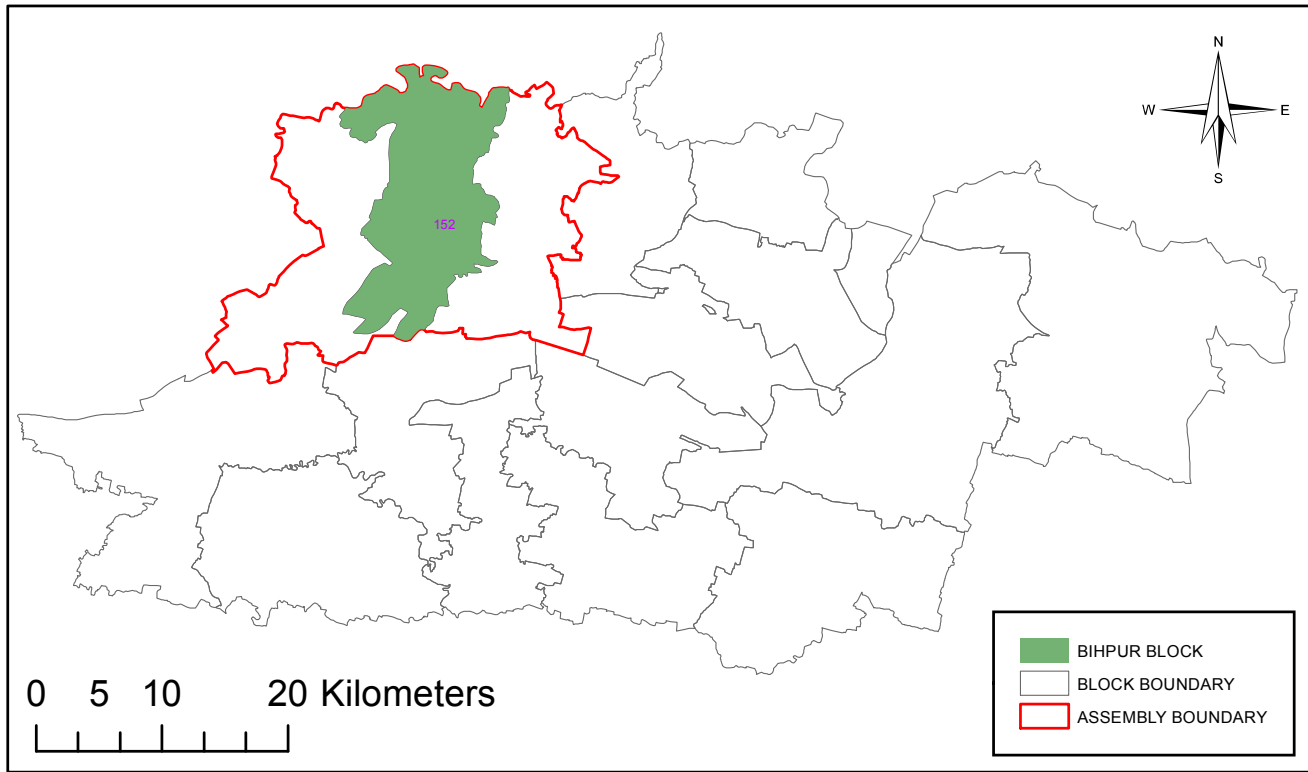

# BOOTH UNDER BIHPUR BLOCK, BHAGALPUR DISTRICT

## INDEX

PREPARED BY:

R.F.-1:90,000

25°30'0"N

25°19'30"N

86°52'30"E

86°52'30"E

87°30'E

87°30'E

25°30'0"N

25°19'30"N