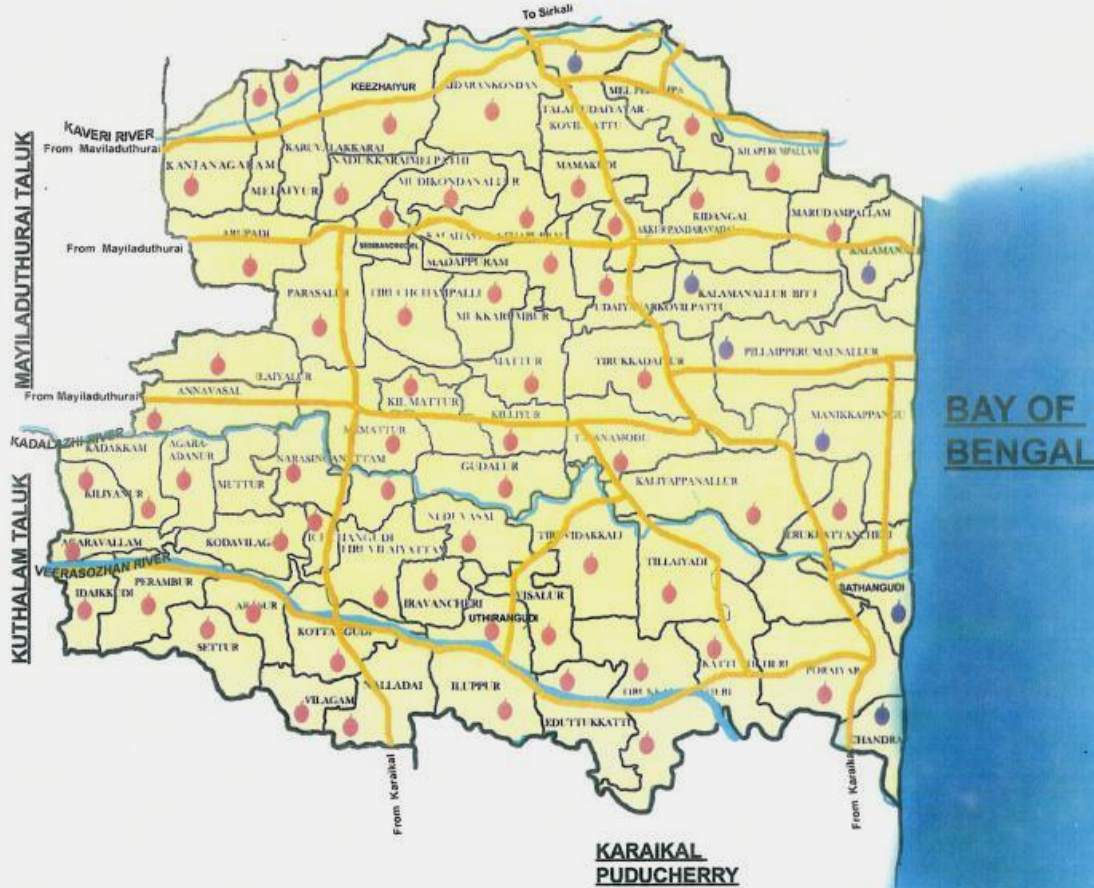

# NAGAPPATINAM DISTRICT THARANGAMBADI TALUK MAP

**SIRKAZHI TALUK**

MAYILADUTHURAI TALUK

KUTHALAM TALUK

**KARAIKAL  
PUDUCHERRY**

**BAY OF  
BENGAL**

3617  
வெள்ளச்சிவரி  
தரங்கம்புரம்

36-2017

	<b>MEDIUM VULNERABLE AREA</b>
	<b>LOW VULNERABLE AREA</b>

03/06/17  
**சார் அய்ய்வாணர்**  
 வட்ட அலுவலகம்

**Tharangambadi Taluk**

<b>S. No.</b>	<b>Very Highly Vulnerable Villages</b>	<b>Highly Vulnerable Villages</b>	<b>Medium Vulnerable Villages</b>	<b>Low Vulnerable Villages</b>
1.	-	-	Thalaiyudaiya varkovilpathu	Kudalur
2.	-	-	Kalamanallur	Eachangudi
3.	-	-	Pillaiperuma nallur	Narasinganatham
4.	-	-	Manikapangu	Muthur
5.	-	-	Sathangudi	Aagarathanur
6.	-	-	Chandrapadi	Kadakkam
7.	-	-	-	Kiliyanur
8.	-	-	-	Thiruvilaiyattam
9.	-	-	-	Agaravallam
10.	-	-	-	Edakudi
11.	-	-	-	Perambur
12.	-	-	-	Kodavilagam
13.	-	-	-	Neduvasal
14.	-	-	-	Eravanchey
15.	-	-	-	Kothangudi
16.	-	-	-	Arasur
17.	-	-	-	Sethur
18.	-	-	-	Vilagam
19.	-	-	-	Nalladai
20.	-	-	-	Marudhampallam
21.	-	-	-	Ramachandrakoilpathu
22.	-	-	-	Kidangal
23.	-	-	-	Mamakudi
24.	-	-	-	Akkurpandaravadai
25.	-	-	-	Udaiyavarkoilpathu
26.	-	-	-	Madapuram
27.	-	-	-	Kalahasthinathapuram
28.	-	-	-	Mudikandanallur
29.	-	-	-	Sembanarkoil
30.	-	-	-	Parasalur
31.	-	-	-	Arupathy
32.	-	-	-	Ilaiyalur