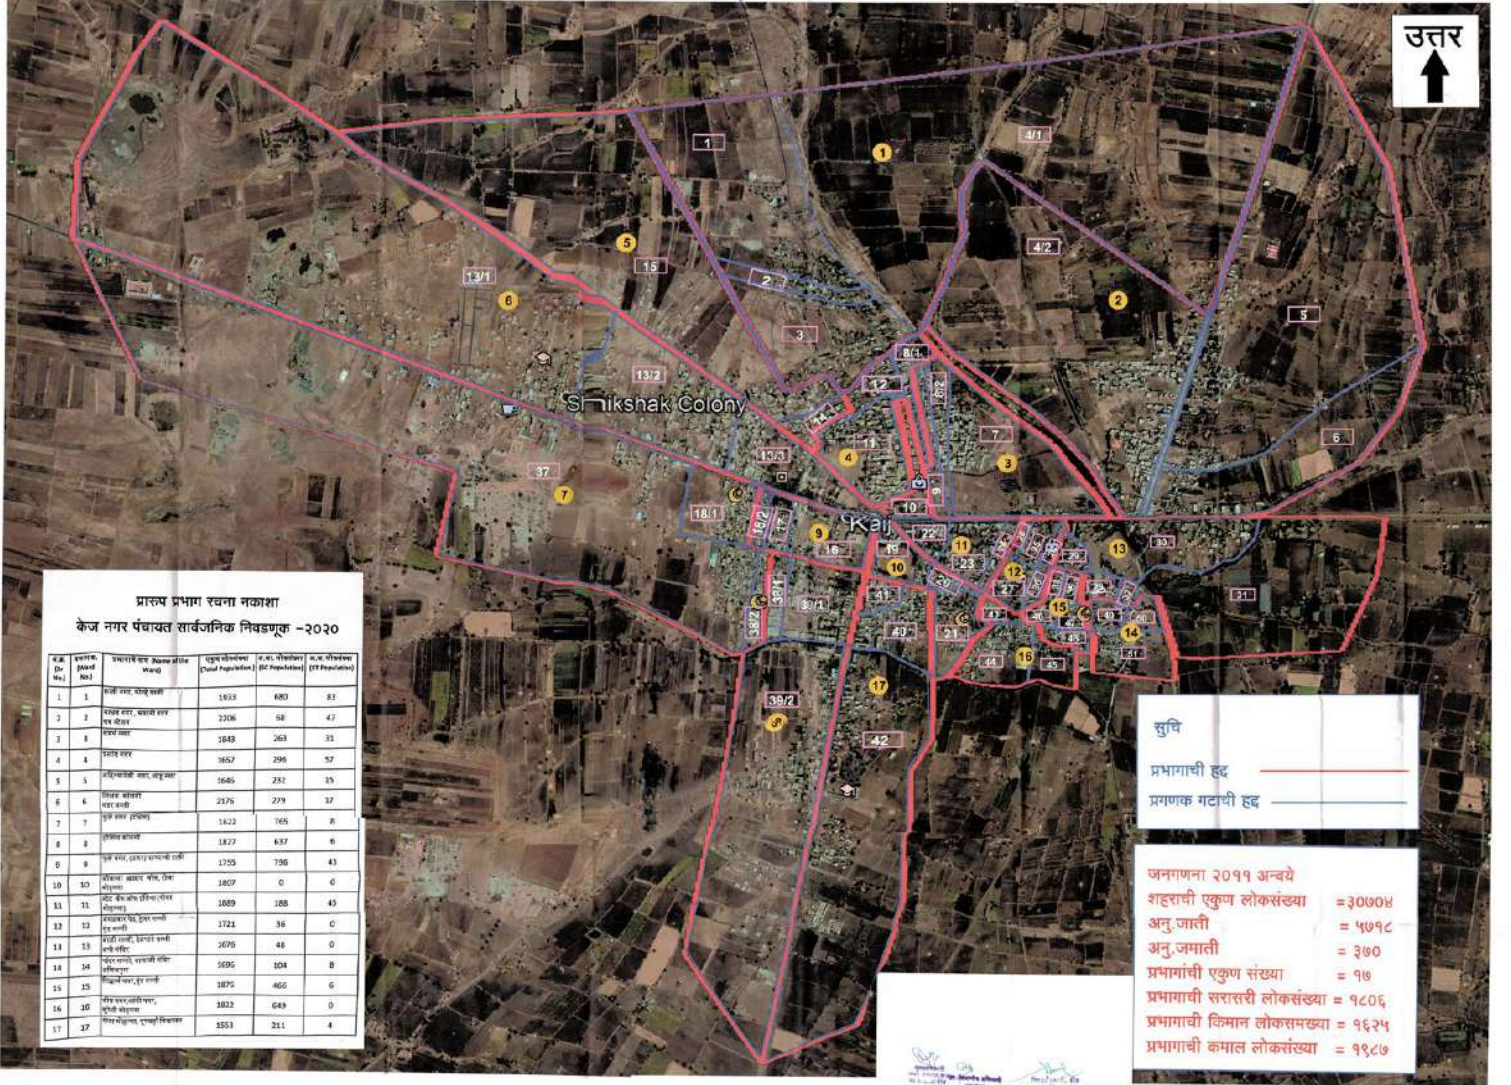

केज नगर पंचायत सार्वत्रिक निवडणूक-२०२० प्रारूप प्रभाग रचना नकाशा

उत्तर
↑

प्रारूप प्रभाग रचना नकाशा
केज नगर पंचायत सार्वत्रिक निवडणूक -२०२०

क्र.सं. (Sl. No.)	प्रभागाचे नाव (Ward Name)	एकूण लोकसंख्या (Total Population)	स.स. लोकसंख्या (SC Population)	स.ज. लोकसंख्या (ST Population)
1	श्री.जी.एम. चौक वस्ती	1633	680	83
2	सुखर वस्ती, भावरा वस्ती वगैरे वस्ती	2206	58	47
3	सुखर वस्ती	1849	269	51
4	सुखर वस्ती	3657	296	57
5	सुखर वस्ती, सुखर वस्ती	1646	232	35
6	सुखर वस्ती	2176	279	37
7	सुखर वस्ती	1822	165	8
8	सुखर वस्ती	1827	637	6
9	सुखर वस्ती, सुखर वस्ती वगैरे वस्ती	1755	796	43
10	सुखर वस्ती, सुखर वस्ती वगैरे वस्ती	1807	0	0
11	सुखर वस्ती, सुखर वस्ती वगैरे वस्ती	1869	188	45
12	सुखर वस्ती, सुखर वस्ती वगैरे वस्ती	1721	36	0
13	सुखर वस्ती, सुखर वस्ती वगैरे वस्ती	1670	48	0
14	सुखर वस्ती, सुखर वस्ती वगैरे वस्ती	1696	104	8
15	सुखर वस्ती, सुखर वस्ती वगैरे वस्ती	1875	466	6
16	सुखर वस्ती, सुखर वस्ती वगैरे वस्ती	1822	649	0
17	सुखर वस्ती, सुखर वस्ती वगैरे वस्ती	1553	211	4

सुवि
प्रभागाची हद्द
प्रमाणक गटाची हद्द

जनगणना २०११ अन्वये
शहराची एकूण लोकसंख्या = ३०७०४
अनु.जाती = ५७१८
अनु.जमाती = ३७०
प्रभागांची एकूण संख्या = १७
प्रभागाची सरासरी लोकसंख्या = १८०६
प्रभागाची किमान लोकसंख्या = १६२५
प्रभागाची कमाल लोकसंख्या = १९८७