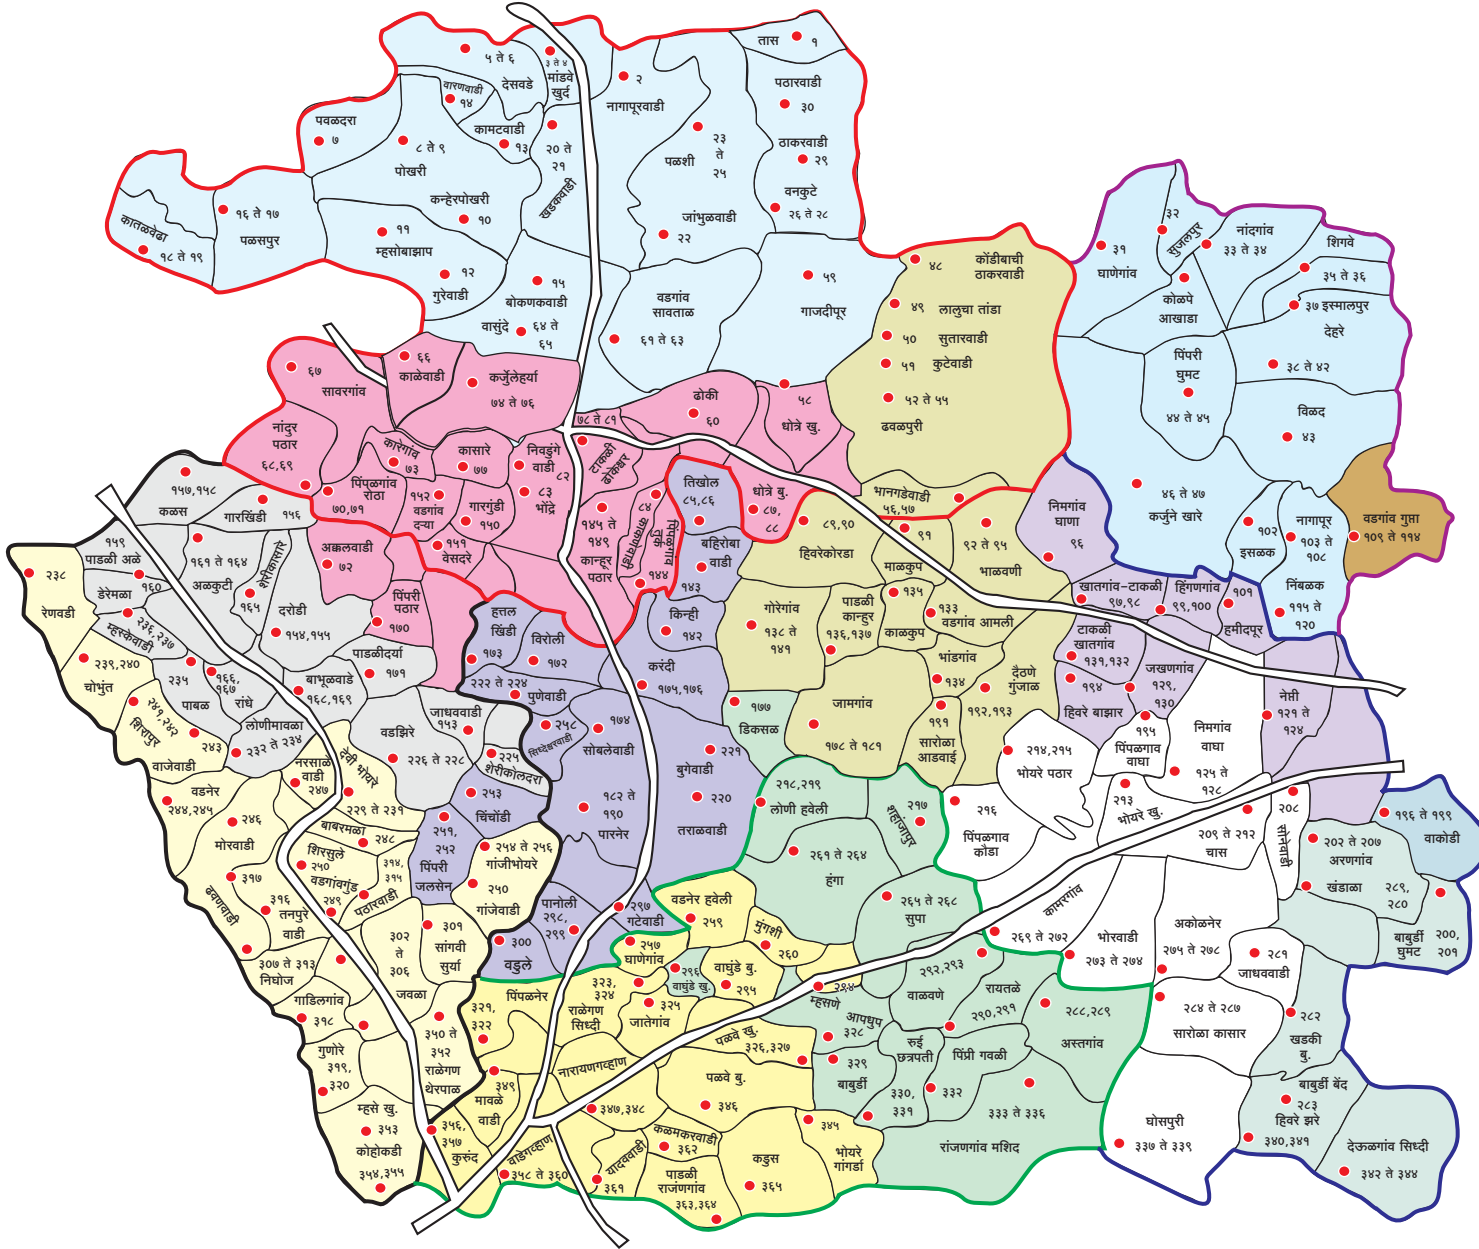

२२४ पारनेर विधानसभा मतदारसंघ

महसूल मंडळ पारनेर	
महसूल मंडळ भाळवणी	
महसूल मंडळ सुपा	
महसूल मंडळ वाडेगव्हाण	
महसूल मंडळ निघोज	
महसूल मंडळ वडझिरे	
महसूल मंडळ टाकळी ढोकेश्वर	
महसूल मंडळ पळशी	
महसूल मंडळ केडगांव	
महसूल मंडळ नागापुर	
महसूल मंडळ चास	
महसूल मंडळ नालेगांव	
महसूल मंडळ वाळकी	
महसूल मंडळ सावेडी	
मतदान केंद्र	●

सहायक निवडणूक निर्णय अधिकारी
२२४ पारनेर विधानसभा मतदार संघ

निवडणूक निर्णय अधिकारी
२२४ पारनेर विधानसभा मतदार संघ

जिल्हाधिकारी
तथा जिल्हा निवडणूक अधिकारी अहमदनगर