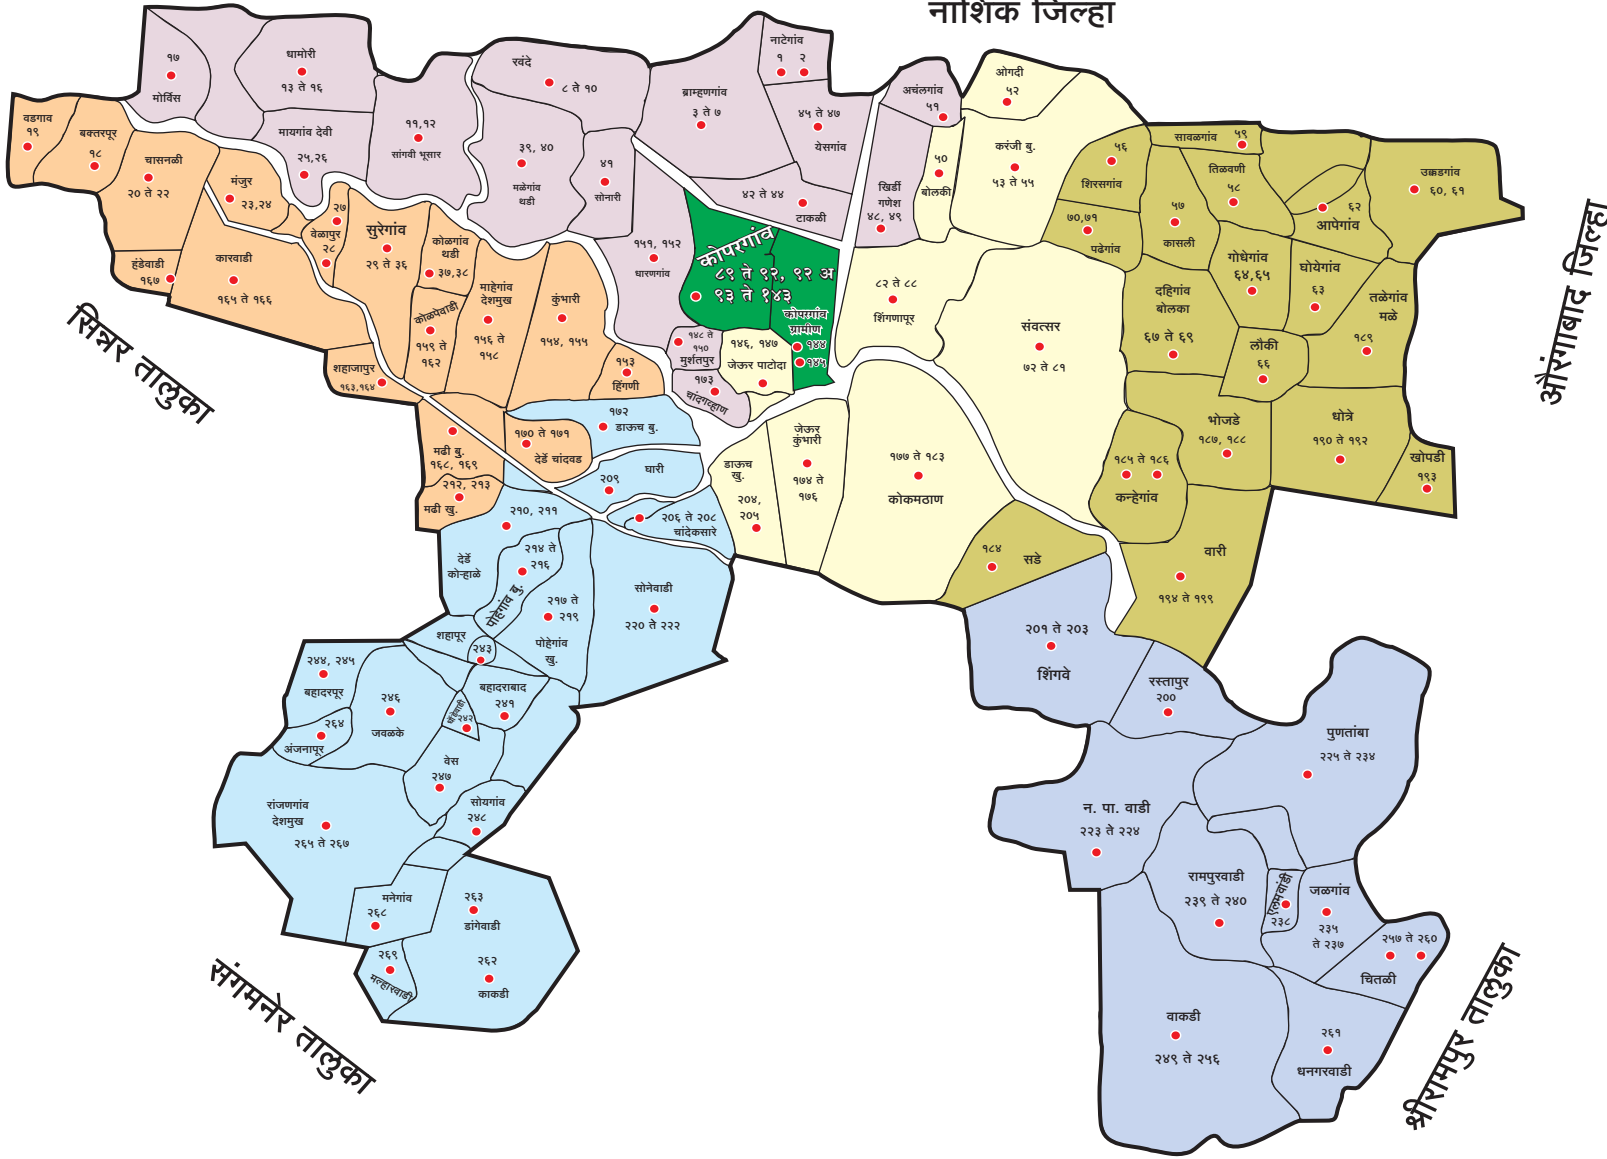

# २१९ कोपरगांव विधानसभा मतदारसंघ

नाशिक जिल्हा

उ

महसूल मंडळ कोपरगांव	
महसूल मंडळ रवांदे	
महसूल मंडळ दहेगांव बोलका	
महसूल मंडळ सुरेगांव	
महसूल मंडळ पोहेगांव	
महसूल मंडळ पुणतांबा	
नगरपालिका विभाग	
मतदान केंद्र	

सहायक निवडणूक निर्णय अधिकारी  
२१९ कोपरगांव विधानसभा मतदार संघ

निवडणूक निर्णय अधिकारी  
२१९ कोपरगांव विधानसभा मतदार संघ

जिल्हाधिकारी  
तथा जिल्हा निवडणूक अधिकारी अहमदनगर