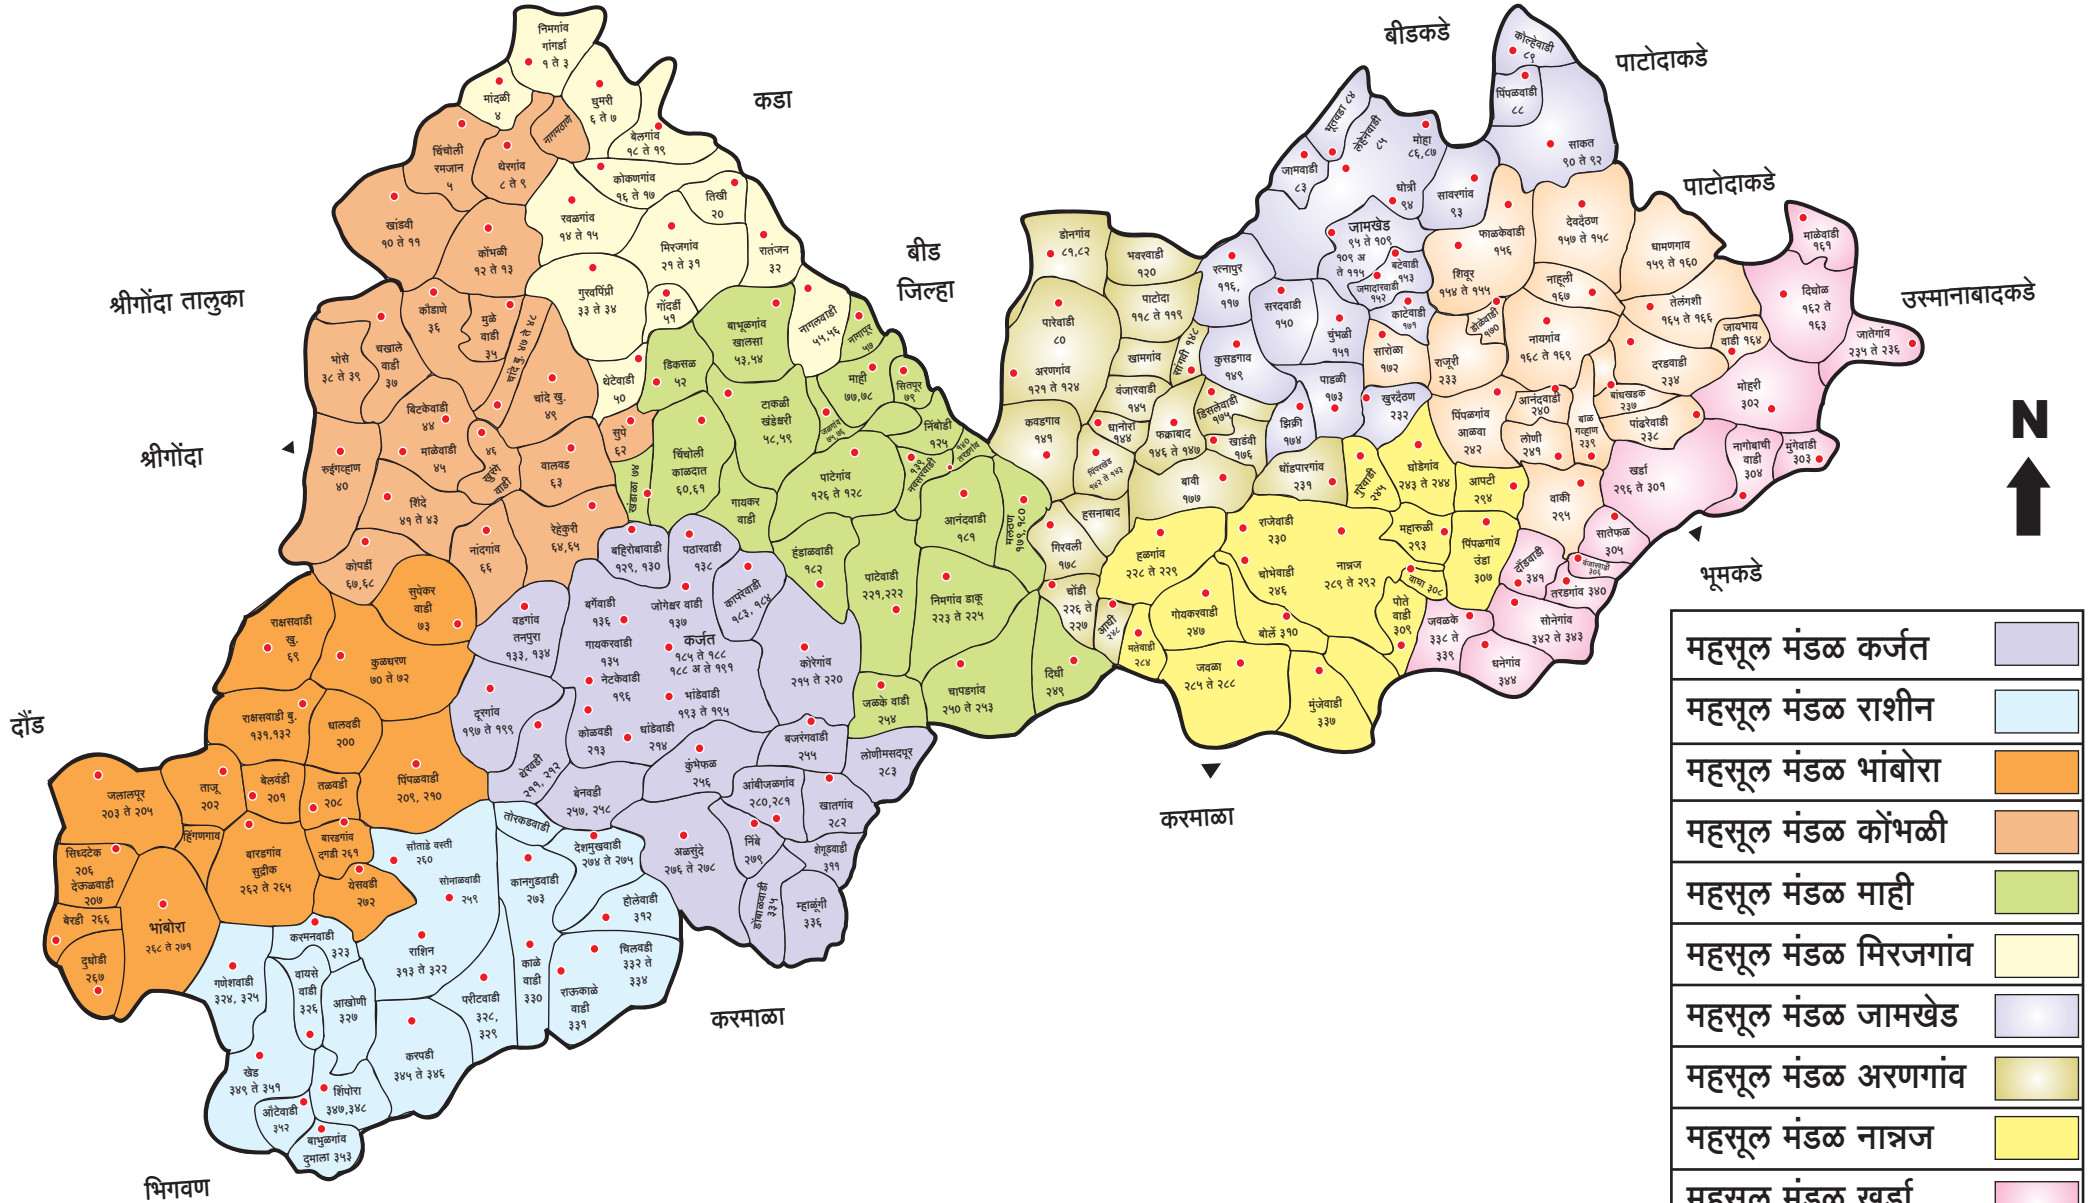

२२७ कर्जत - जामखेड विधानसभा मतदारसंघ

महसूल मंडळ कर्जत	
महसूल मंडळ राशीन	
महसूल मंडळ भांबोरा	
महसूल मंडळ कोंभळी	
महसूल मंडळ माही	
महसूल मंडळ मिरजगांव	
महसूल मंडळ जामखेड	
महसूल मंडळ अरणगांव	
महसूल मंडळ नाग्नज	
महसूल मंडळ खर्डा	
महसूल मंडळ नायगांव	
मतदान केंद्र	

सहायक निवडणूक निर्णय अधिकारी

२२७ कर्जत-जामखेड विधानसभा मतदार संघ

निवडणूक निर्णय अधिकारी

२२७ कर्जत-जामखेड विधानसभा मतदार संघ

जिल्हाधिकारी

तथा जिल्हा निवडणूक अधिकारी अहमदनगर