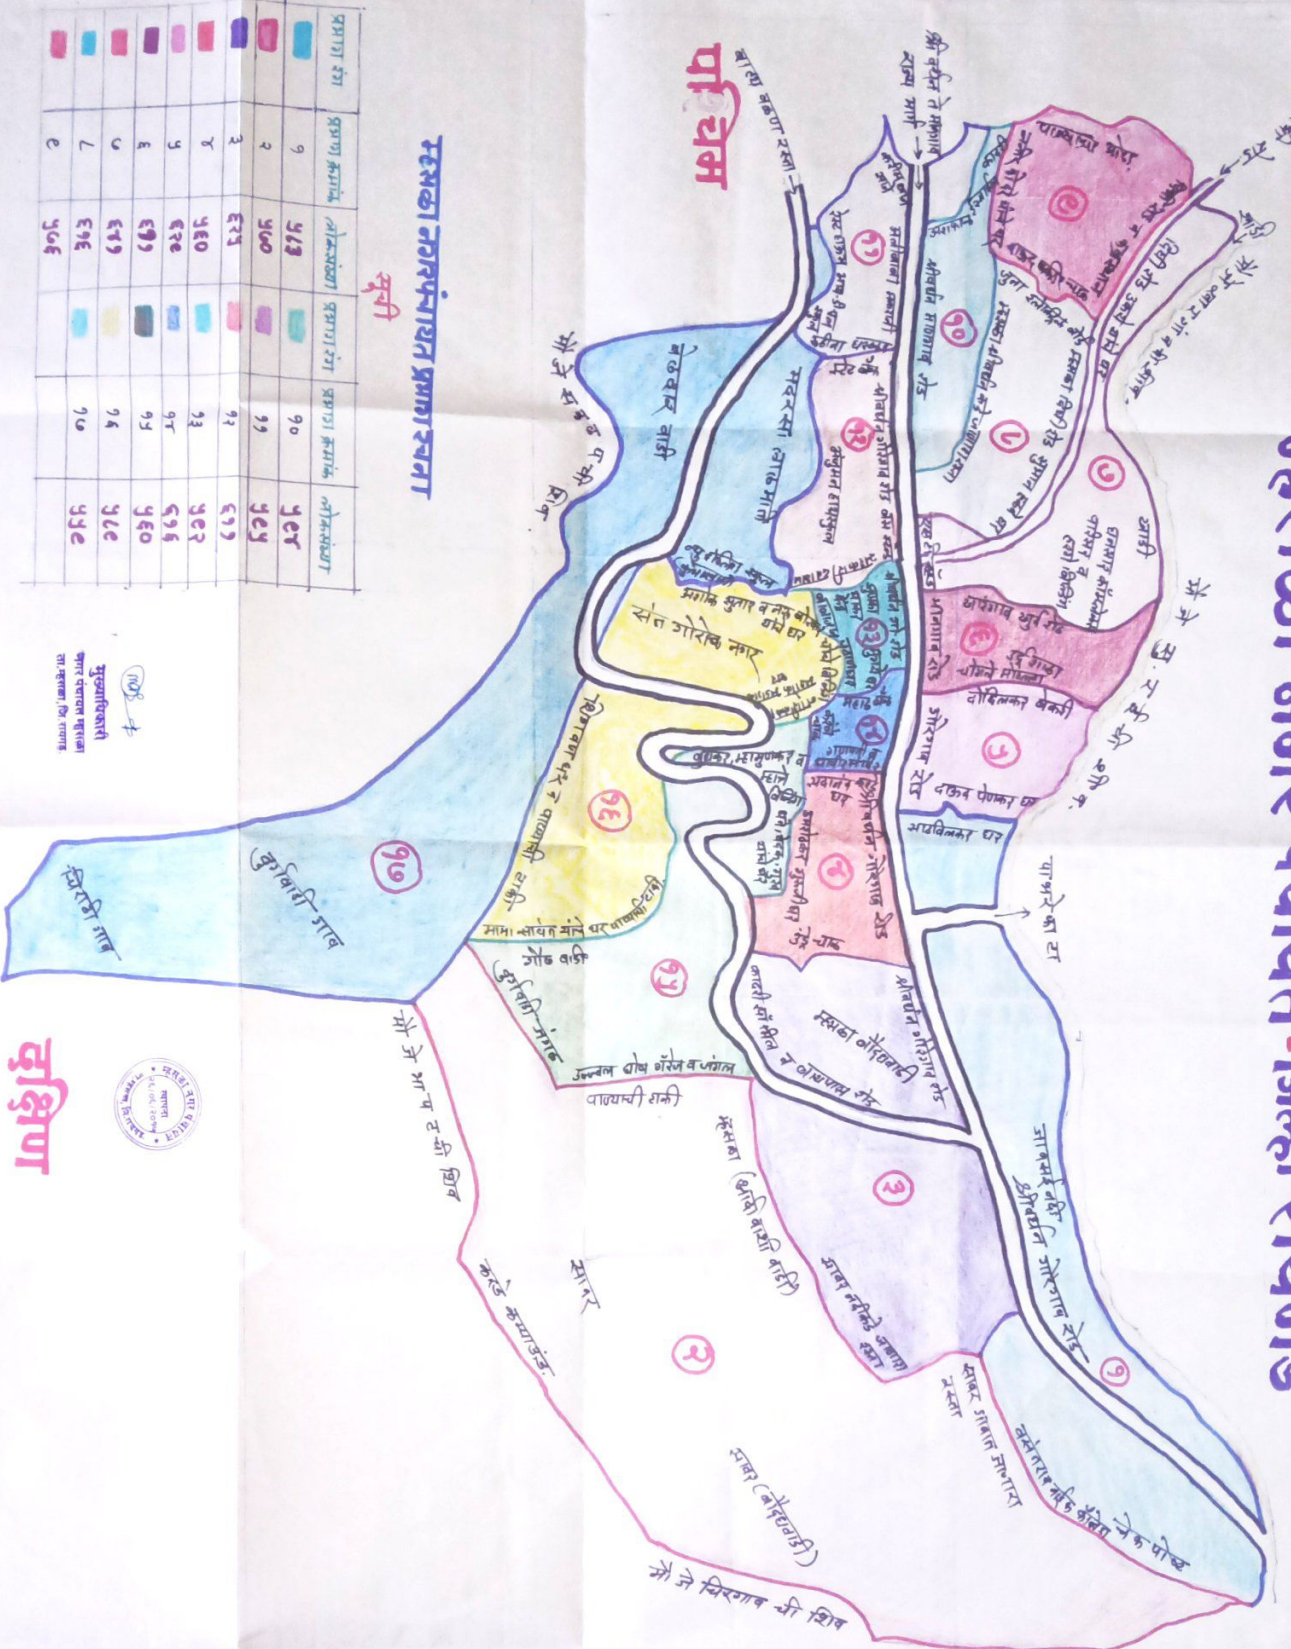

हस्सळा नगर पंचायत - जिल्हा रायगड

उत्तर

पूर्व

दक्षिण

हस्सळा नगर पंचायत
 जिल्हा रायगड
 महाराष्ट्र

Commissioner, Karmali Division