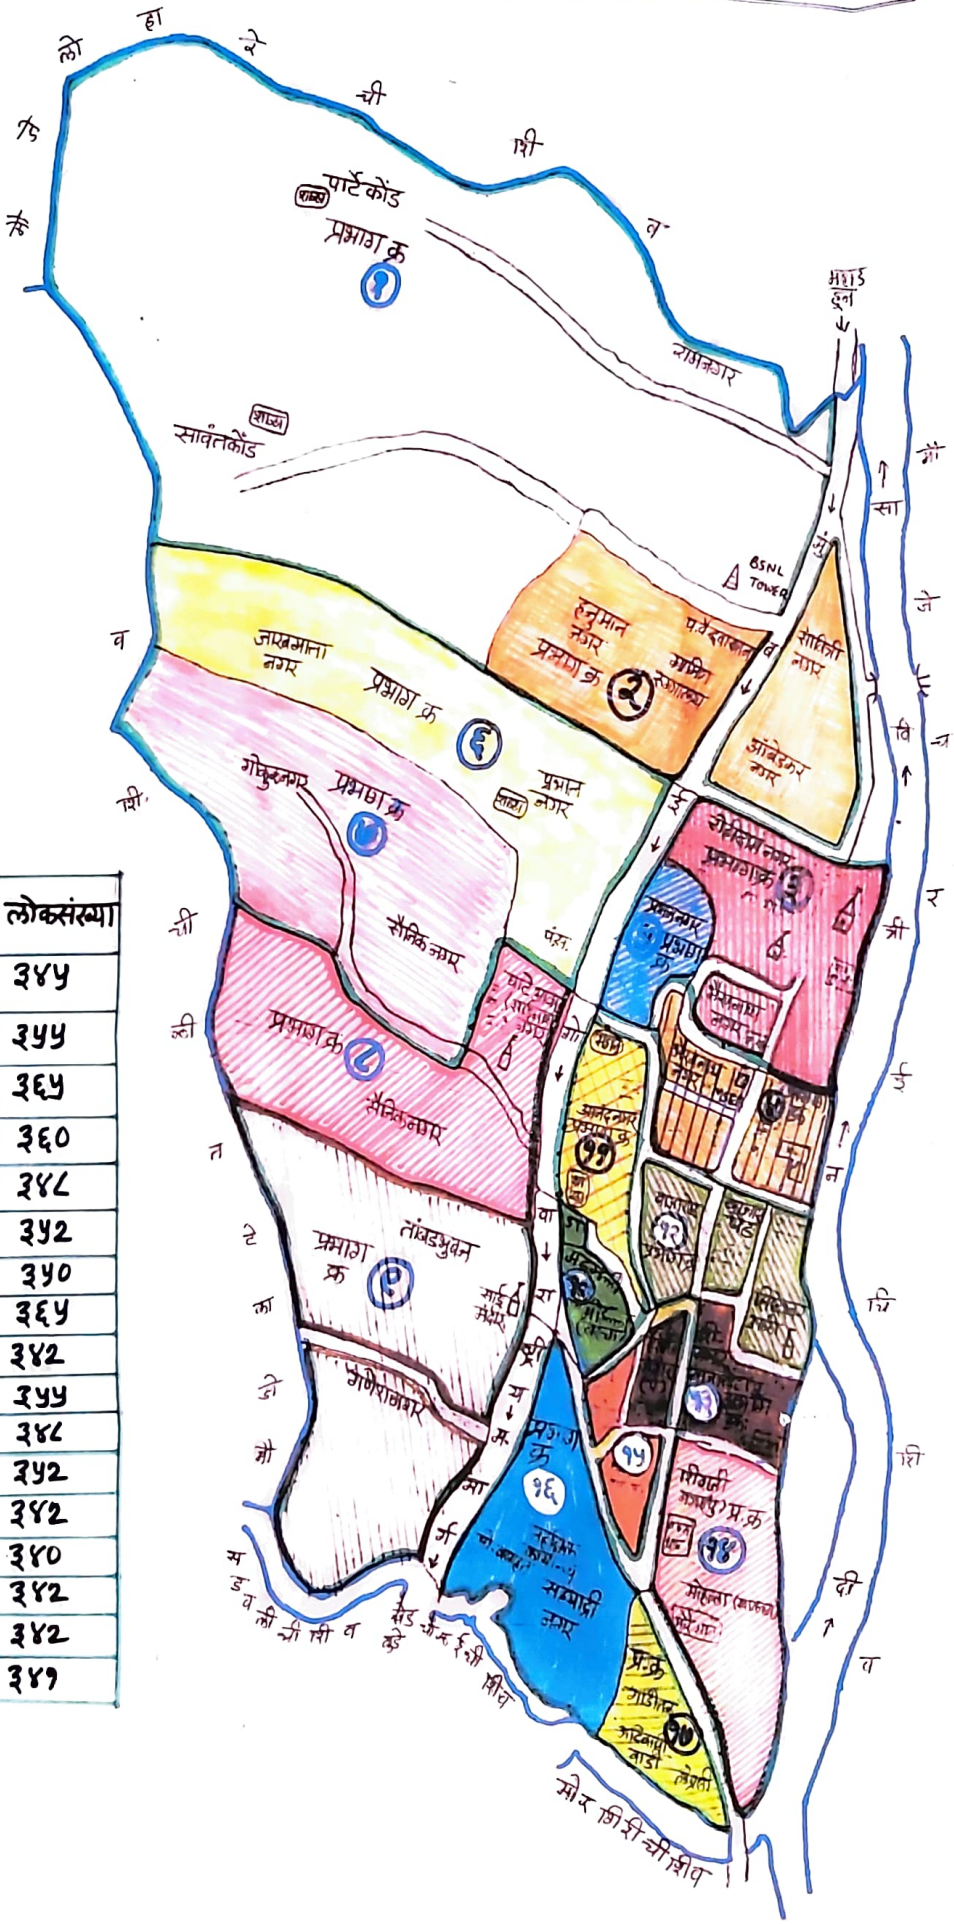

नगरपंचायत पोलादपूर प्रभाग रचना

अ. क्र.	प्रभाग क्र.	लोकसंख्या
१	१	३४५
२	२	३५५
३	३	३६५
४	४	३६०
५	५	३४८
६	६	३५२
७	७	३५०
८	८	३६५
९	९	३४२
१०	१०	३५५
११	११	३४८
१२	१२	३५२
१३	१३	३४२
१४	१४	३४०
१५	१५	३४२
१६	१६	३४२
१७	१७	३४९

मुख्याधिकारी
नगरपंचायत पोलादपूर

५५
१०/०५/२०१५
जिल्हा नगरपालिका अधिकारी
पोलादपूर नगरपालिका
राज्य-१५

अतिरिक्त सहायक
मुख्याधिकारी (न.प.)
संपन्न अधिकारी

Deputy Commissioner, Konkan DT

जिल्हाधिकारी रायगड