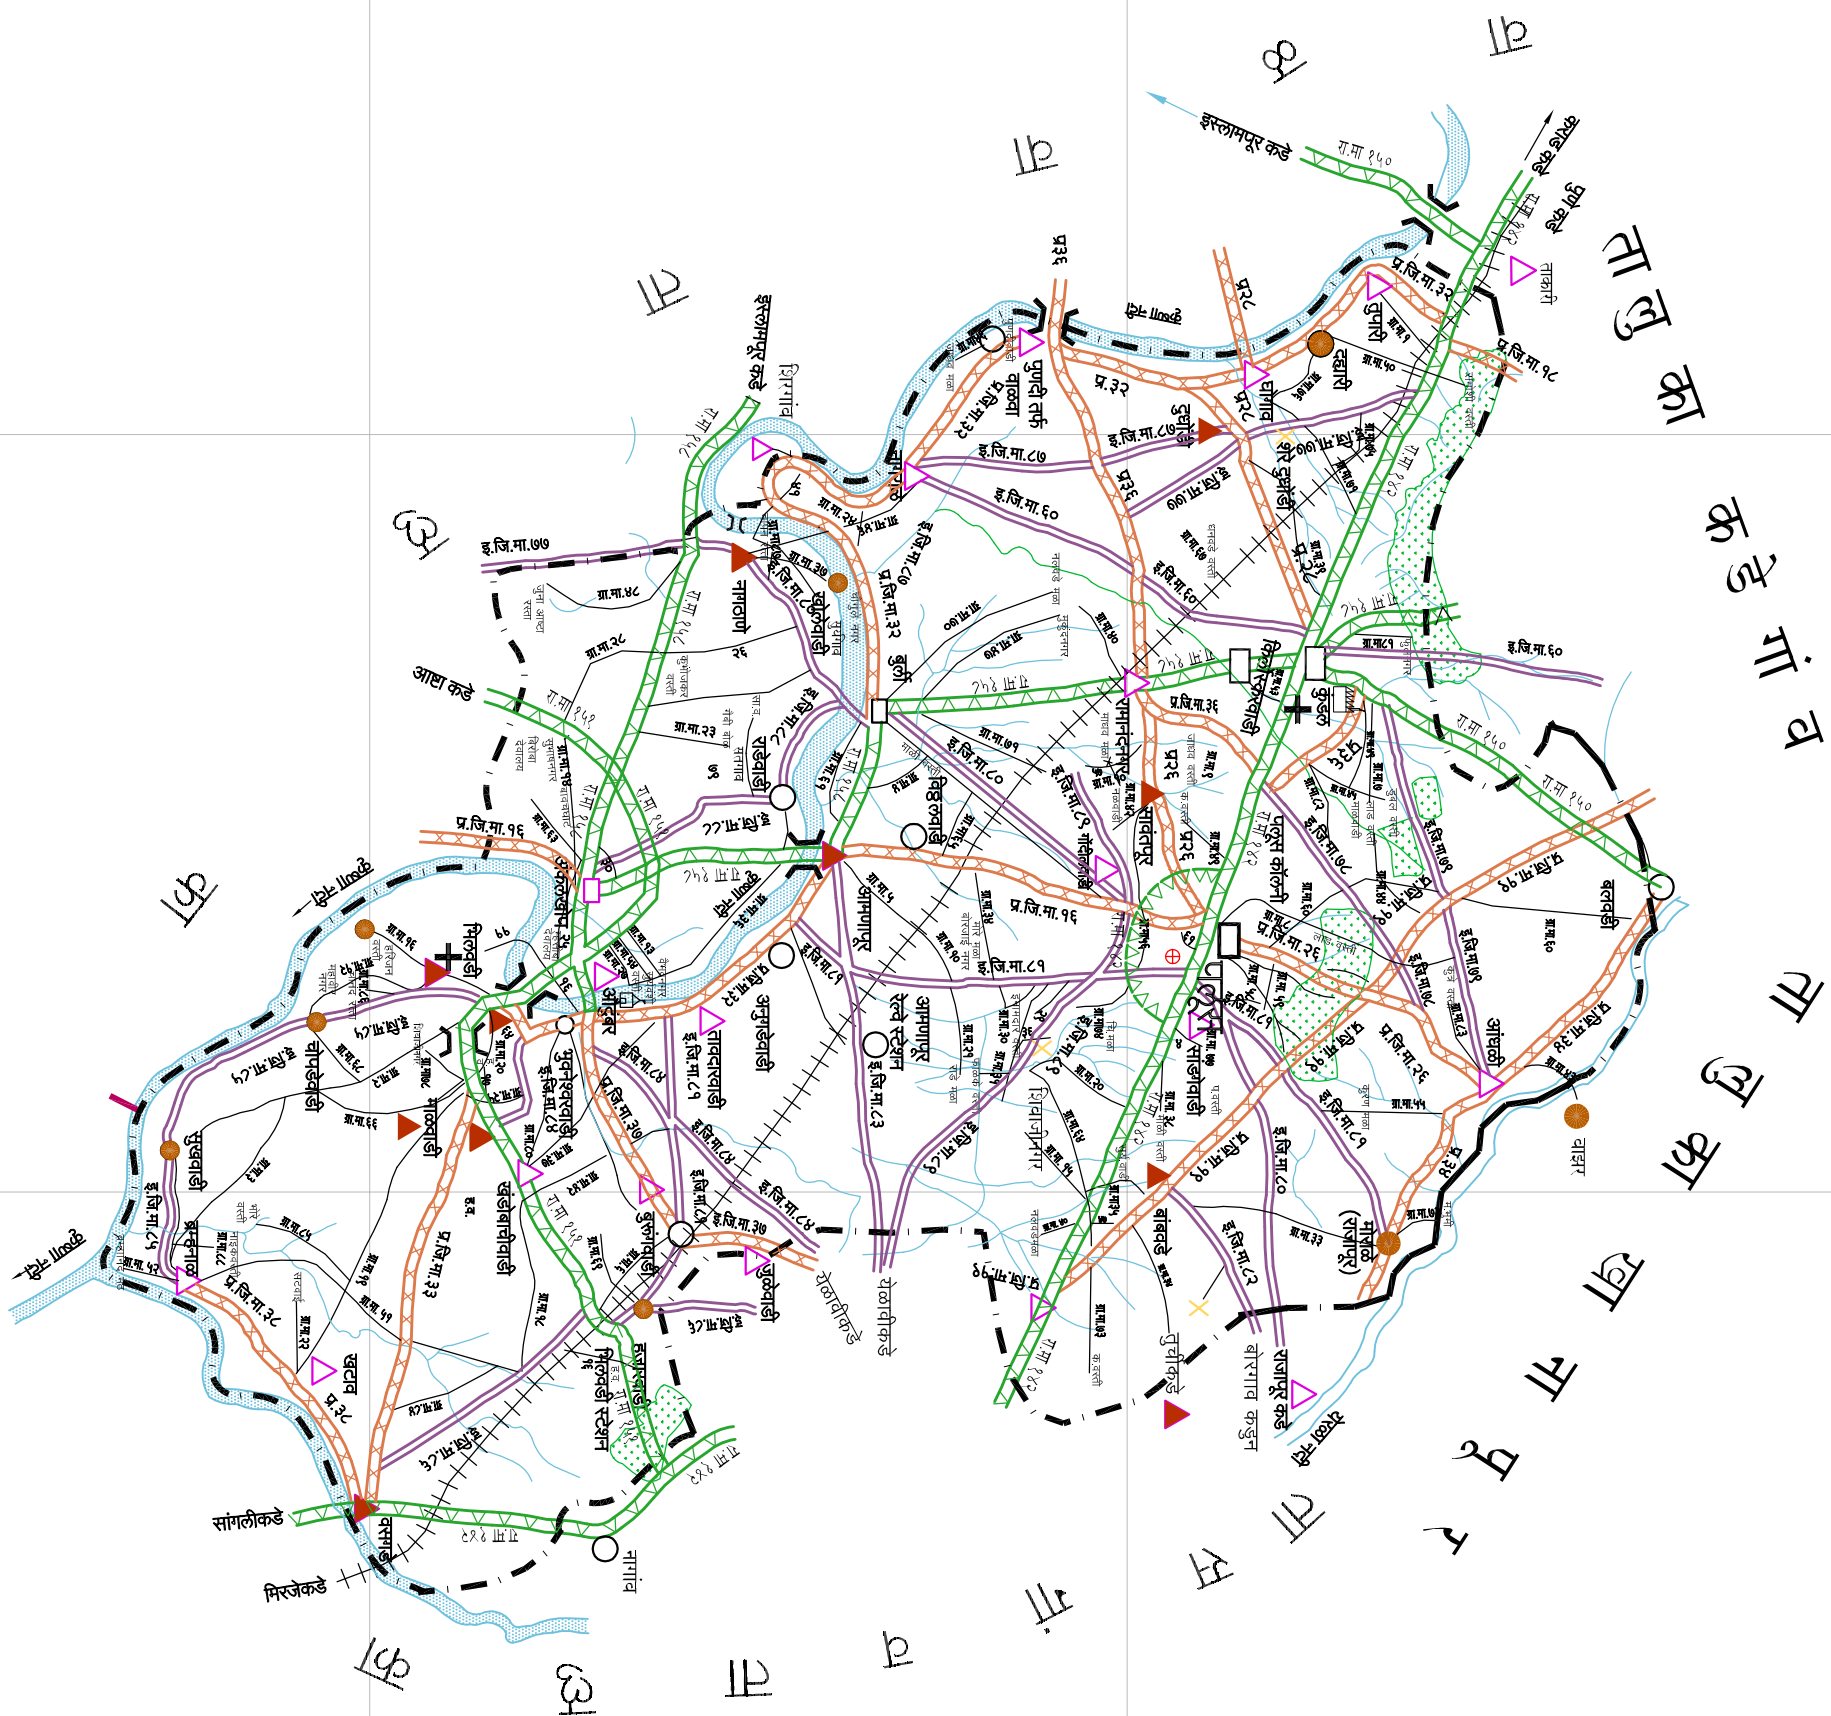

१५'

३०'

१७

२००१-२०२१ रस्ते विकास योजना

# जिल्हा सांगली

### जनगणना सूची

वर्ग	संख्या
५०० याहून कमी	११
५०० ते ९९९	९९
१,००० ते १,४९९	१,०००
१,५०० ते ४,९९९	१,५००
५,००० ते ९,९९९	५,०००
१०,००० ते ४९,९९९	१०,०००
५०,००० त्याहून अधिक	५०,०००

### वर्गीकरण तक्ता अस्तित्वात असलेले नियोजित

वर्गीकरण	चिन्ह
राष्ट्रीय महामार्ग	●●●●●●
प्रमुख राज्यमार्ग	□□□□
राज्यमार्ग	△△△△
प्रमुख जिल्हा मार्ग	××××
इतर जिल्हा मार्ग	— — —
ग्रामीण मार्ग	— — —

विवरण	चिन्ह	विवरण	चिन्ह
साखर कारखाना	⚙️	मोठा रेल्वे मार्ग	+++++
नदी, नाले व तलाव	🌊	लहान रेल्वे मार्ग	#####
हवाई थावपट्टी	✈️	ग्रामीण रुग्णालय	⊕
तिथीशेज	🏠	प्राथमिक आरोग्य केंद्र	+
जिल्हा हद्द	⋯	हरिजन वस्ती	⊕
तालुका हद्द	⋯	दर्जनात रस्ते	— — —
डोंगराळ व दुर्गम भाग	🌿	दर्जाअवनत रस्ते	— — —
वनक्षेत्र	🌳		