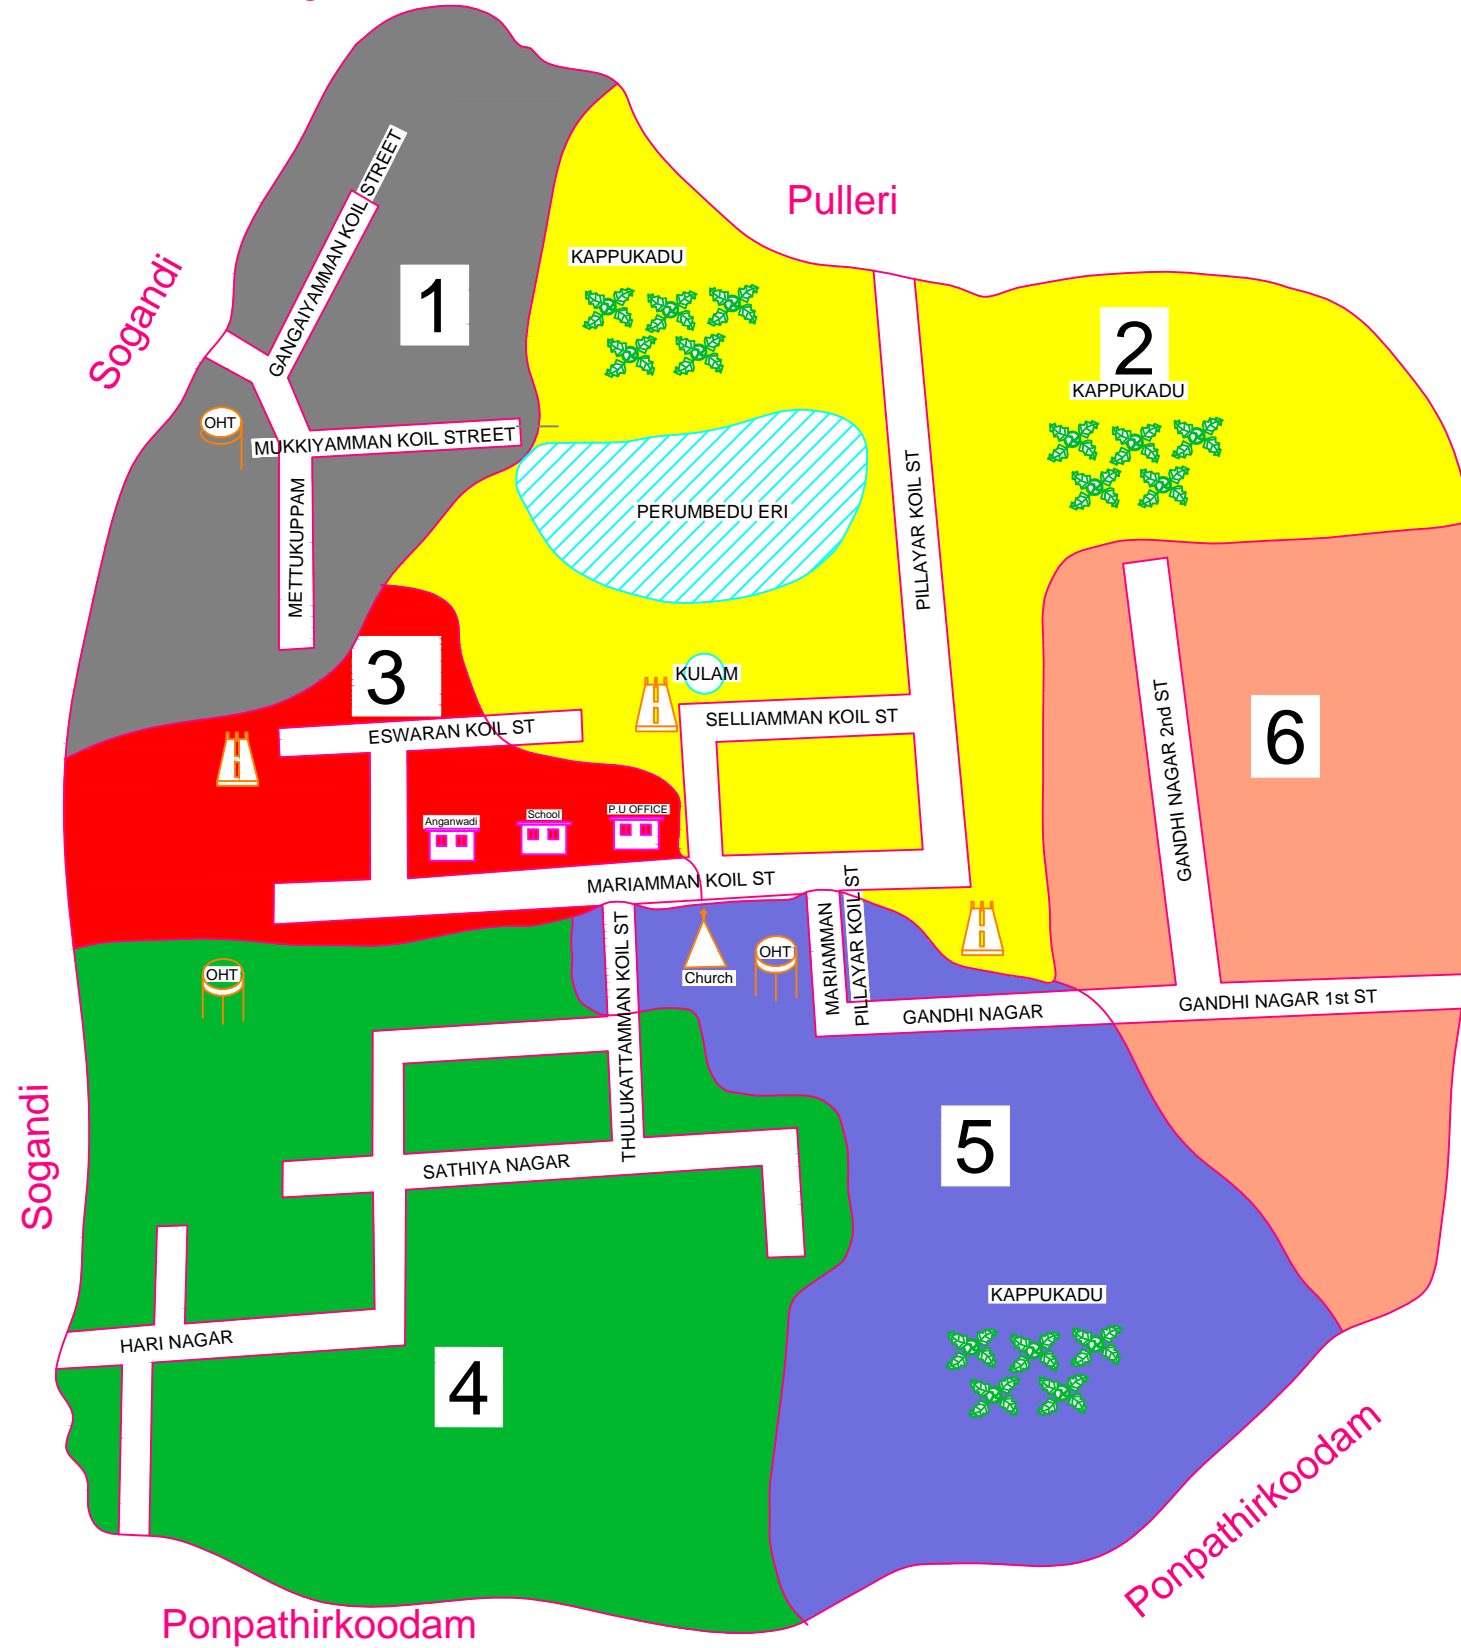

SINGLE WARD MEMBER CONVERSION MAP AFTER DE-LIMITATION
THAZHAMBEDU PANCHAYAT
Thirukalukundram Panchayat Union
Alagusamuthiram

Thirukalukudram (TP)

CHENGALPATTU DISTRICT

THIRUKAZHUKUNDRAM PANCHAYAT UNION

THAZHAMBEDU PANCHAYAT

PROPOSED WARDS

LEGEND

- ROAD ---
- ANGANWADI
- PANCHAYAT OFFICE
- SCHOOL
- VPSC
- PDS
- TEMPLE
- CHURCH
- OVER HEAD TANK

WARD NO	HAMLET	BLOCK NO	DOOR NO	POPULATION
1	METTUKUPPAM VILLAGE	-	56	155
2	PILLAYAR KOIL ST SELLIAMMAN KOIL ST ESWARAN KOIL ST	-	78	216
3	THAZHAMBEDU	-	72	199
4	THAZHAMBEDU HARI NAGAR	-	64	177
5	THAZHAMBEDU	-	50	138
6	THAZHAMBEDU	-	67	186