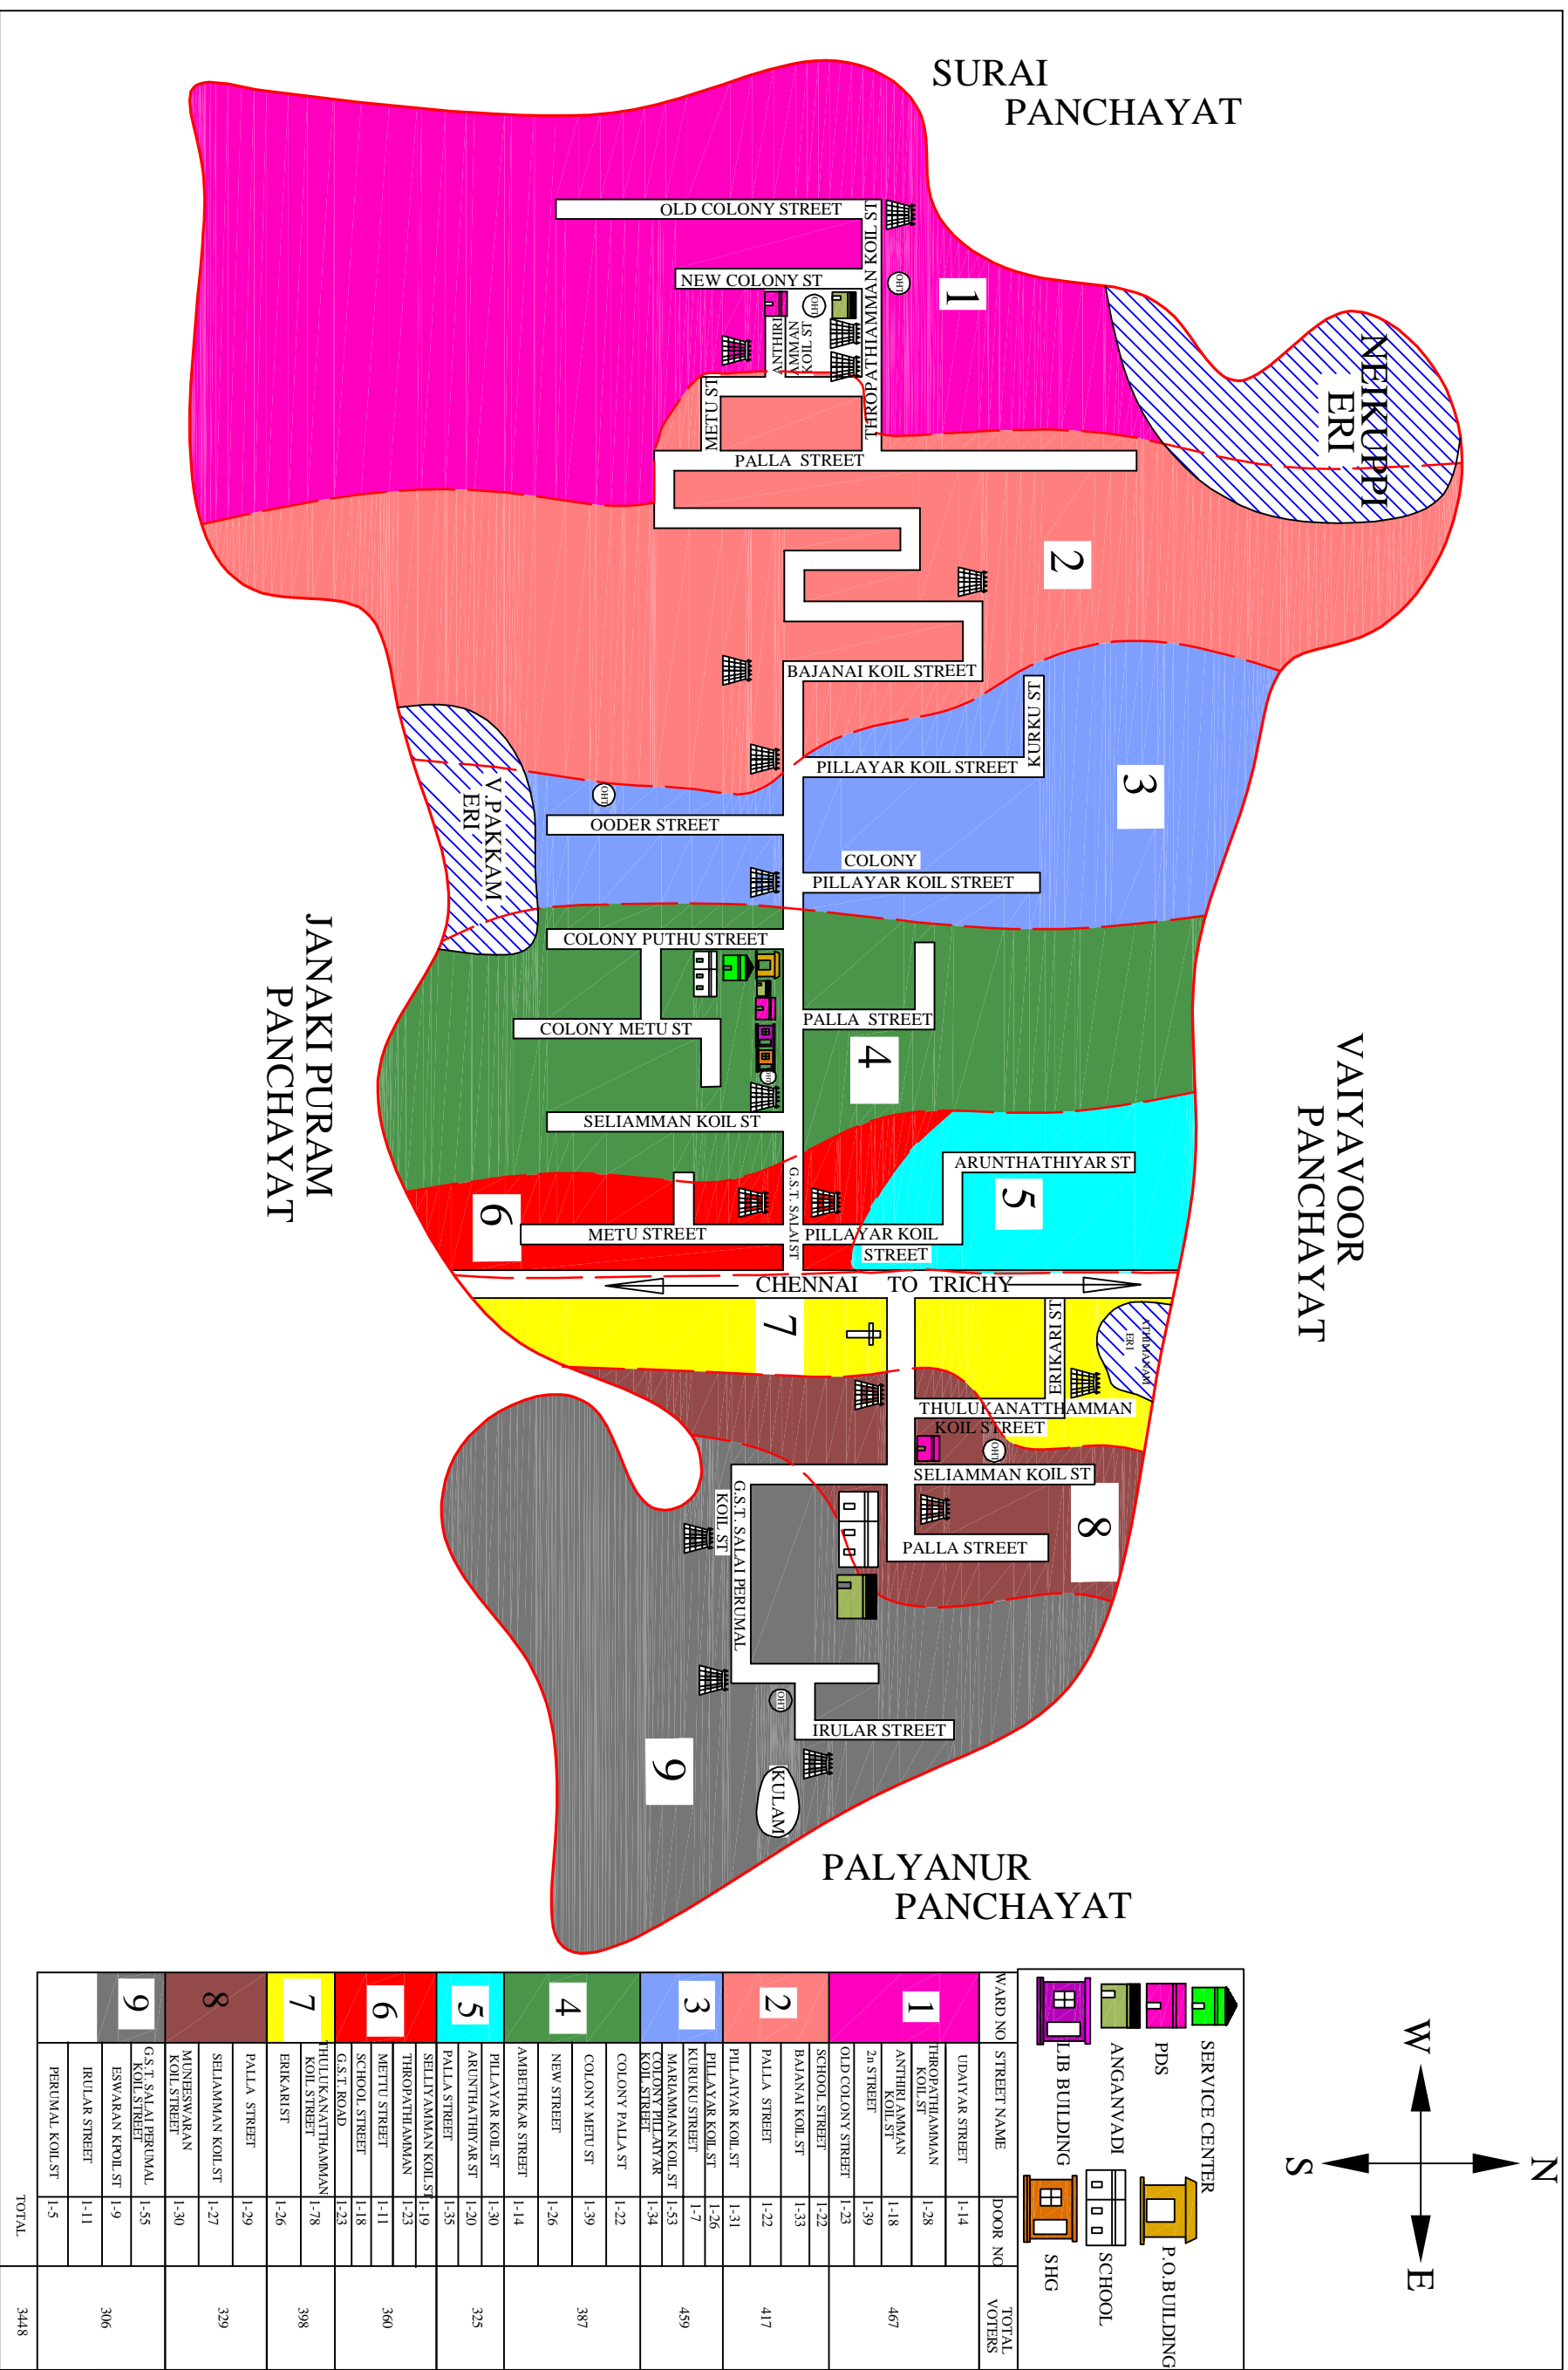

CHENGALPATTU DISTRICT
MADURANTAKAM PANCHAYAT UNION
KALLIPURAMPURAM PANCHAYAT
PROPOSED WARD

WARD NO	STREET NAME	DOOR NO	TOTAL VOTERS
1	UDAIYAR STREET	1-14	467
	THROPATHIAMMAN KOIL ST	1-28	
	ANTHIRI ANMAN KOIL ST	1-18	
	2nd STREET	1-39	
	OLD COLONY STREET	1-23	
	SCHOOL STREET	1-22	
	BAJANA KOIL ST	1-33	
	PALLA STREET	1-22	
	PILLAIYAR KOIL ST	1-31	
2	PILLAYAR KOIL ST	1-26	417
	KURUKU STREET	1-7	
	MARAMMAN KOIL ST	1-53	
3	COLONY PILLAYAR KOIL STREET	1-34	459
	COLONY PALLA ST	1-22	
	COLONY METU ST	1-39	
4	NEW STREET	1-26	387
	AMBETHKAR STREET	1-14	
5	PILLAYAR KOIL ST	1-30	325
	ARUNTHATHIYAR ST	1-20	
	PALLA STREET	1-35	
6	SELLIYAMMAN KOIL ST	1-19	360
	THROPATHIAMMAN	1-23	
	METTU STREET	1-11	
	SCHOOL STREET	1-18	
	G.S.T ROAD	1-23	
7	THULUKANATHIAMMAN KOIL STREET	1-78	398
	ERIKARIST	1-26	
	PALLA STREET	1-29	
8	SELLIAMMAN KOIL ST	1-27	329
	MUNESWARAN KOIL STREET	1-30	
	G.S.T. SALAI PERUMAL KOIL STREET	1-55	
9	ESWARAN KOIL ST	1-9	306
	IRULAR STREET	1-11	
TOTAL			3448