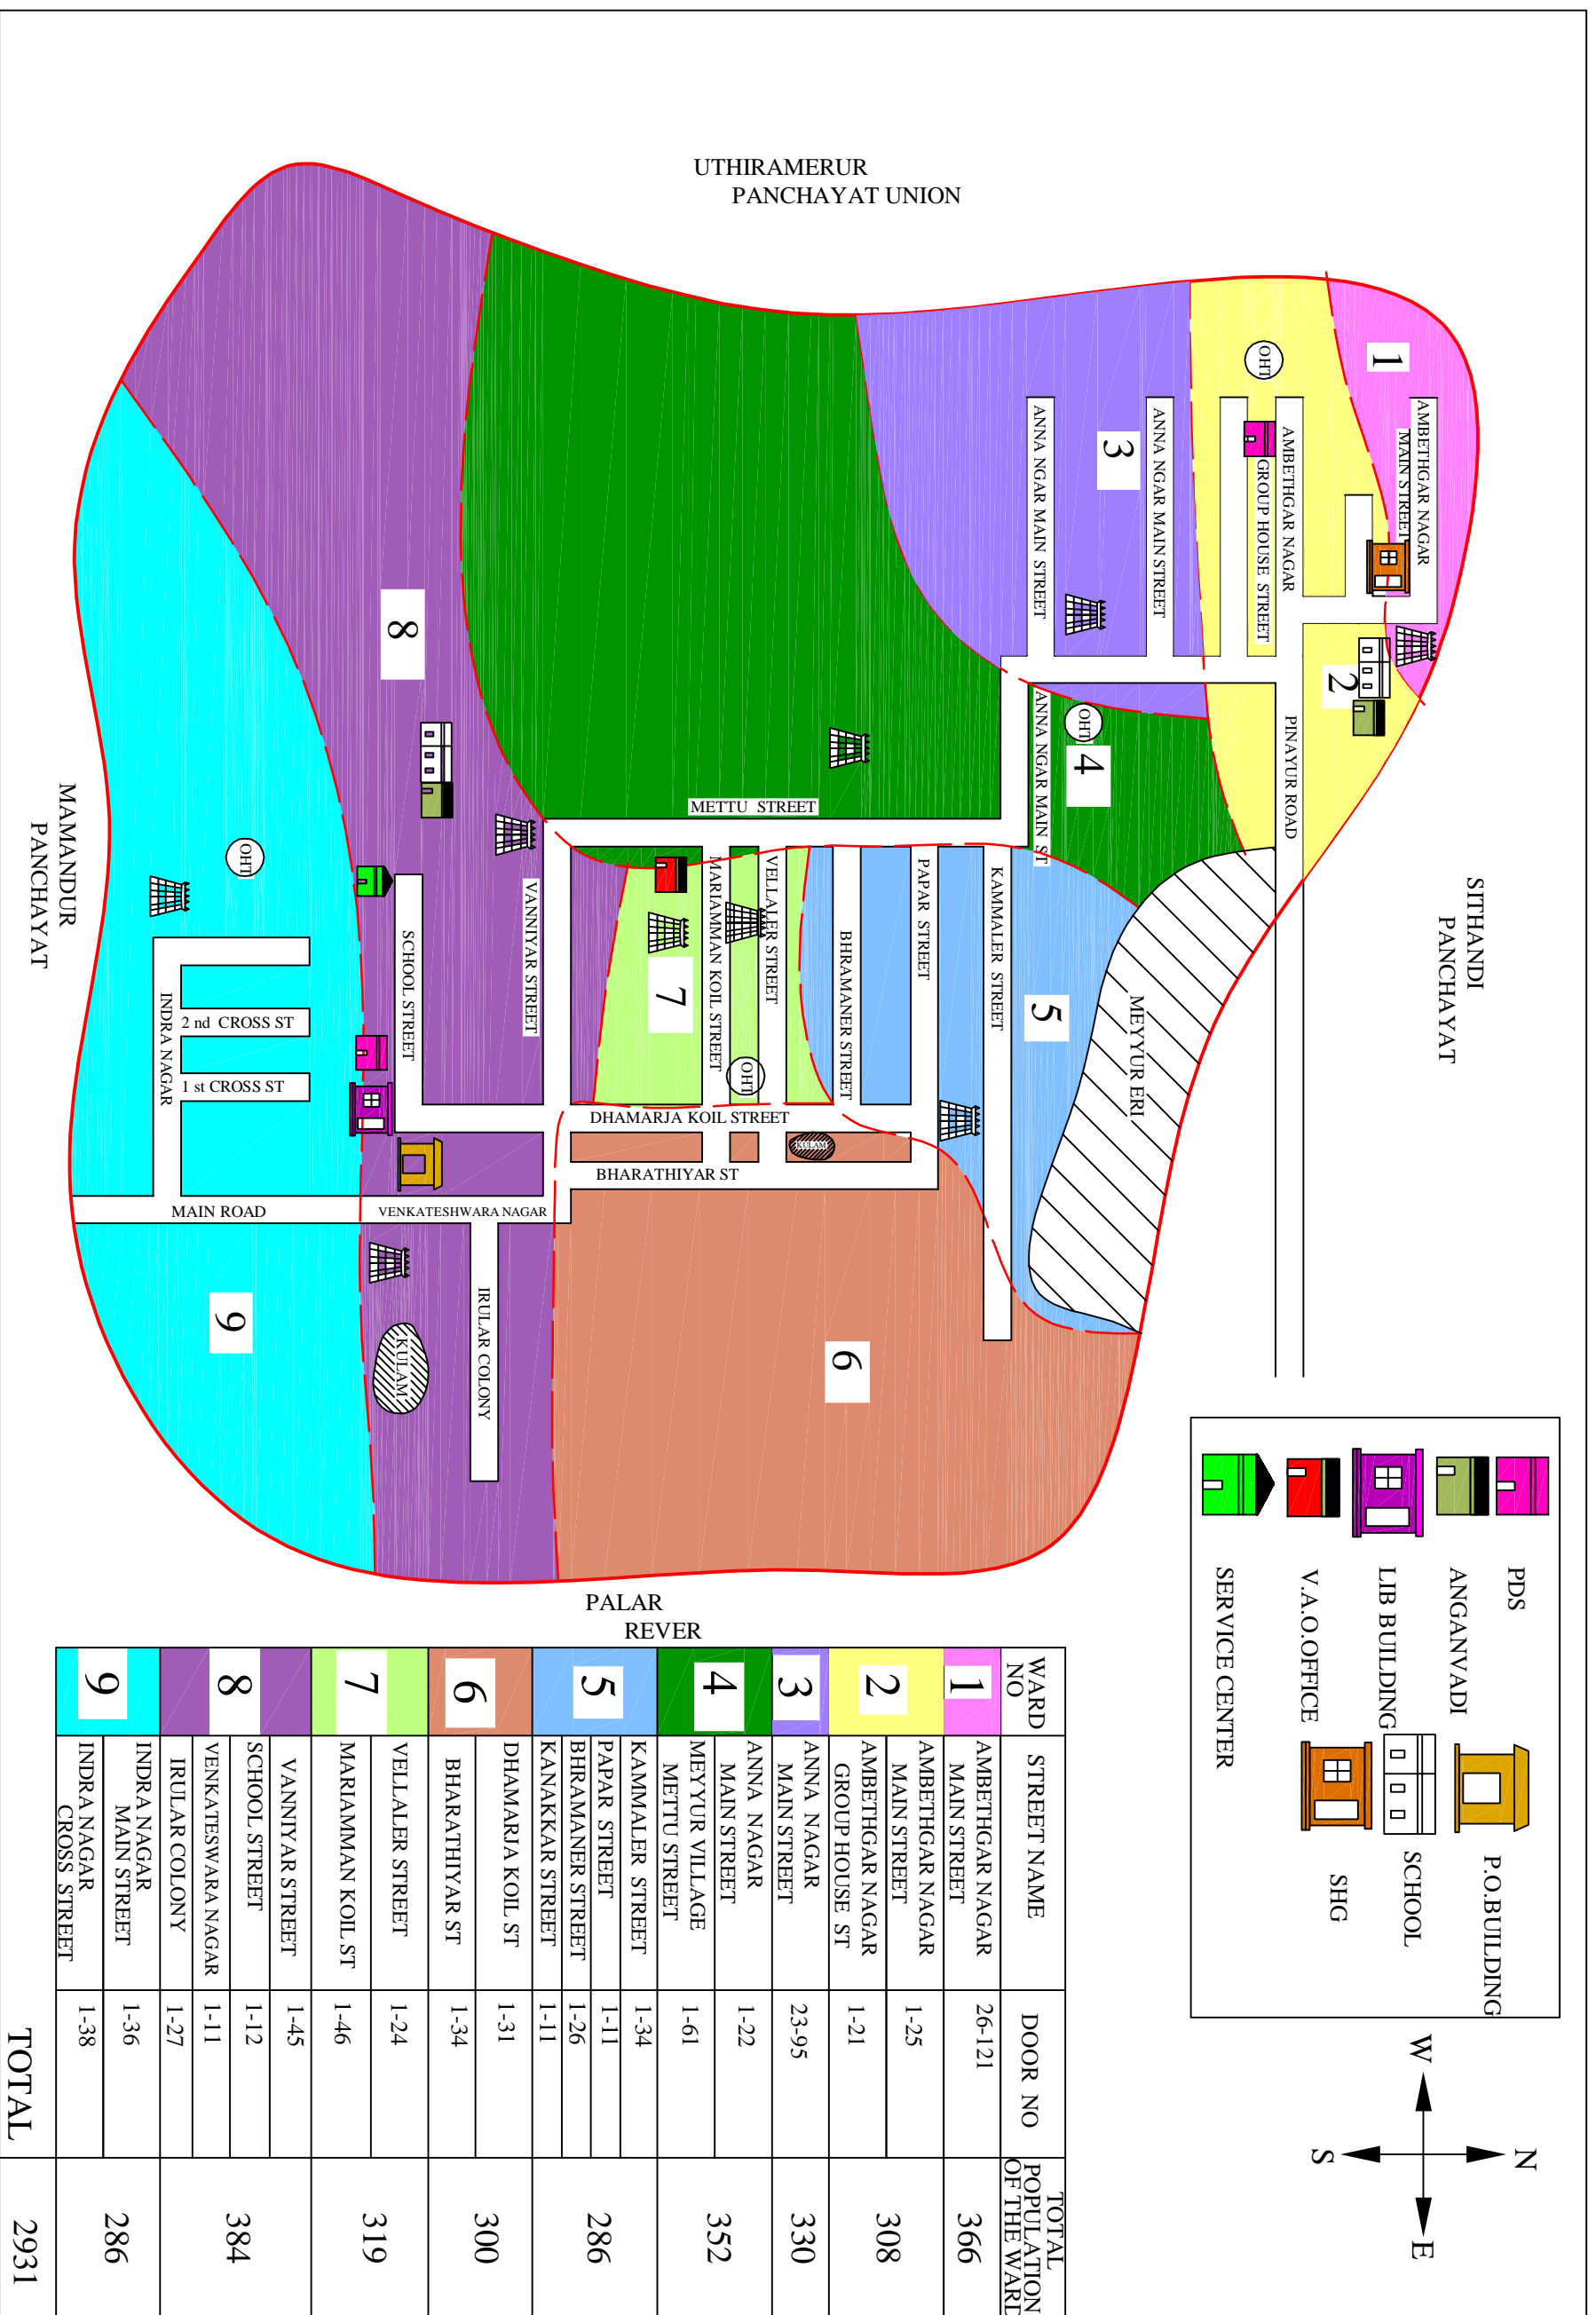

**CHENGALPATTU DISTRICT
MADURANTAKAM PANCHAYAT UNION
MEYYUR PANCHAYAT
PROPOSED WARD**

WARD NO	STREET NAME	DOOR NO	TOTAL POPULATION OF THE WARD
1	AMBETHGAR NAGAR MAIN STREET	26-121	366
2	AMBETHGAR NAGAR MAIN STREET AMBETHGAR NAGAR GROUP HOUSE ST	1-25 1-21	308
3	ANNA NAGAR MAIN STREET	23-95	330
4	ANNA NAGAR MAIN STREET MEYYUR VILLAGE METTU STREET	1-22 1-61	352
5	KAMMALER STREET PAPAR STREET BHRAMANER STREET KANAKKAR STREET	1-34 1-11 1-26 1-11	286
6	DHAMARJA KOIL ST BHARATHIYAR ST	1-31 1-34	300
7	VELLALER STREET MARIAMMAN KOIL ST	1-24 1-46	319
8	VANNIYAR STREET SCHOOL STREET VENKATESWARA NAGAR IRULAR COLONY	1-45 1-12 1-11 1-27	384
9	INDRA NAGAR MAIN STREET INDRA NAGAR CROSS STREET	1-36 1-38	286
TOTAL			2931