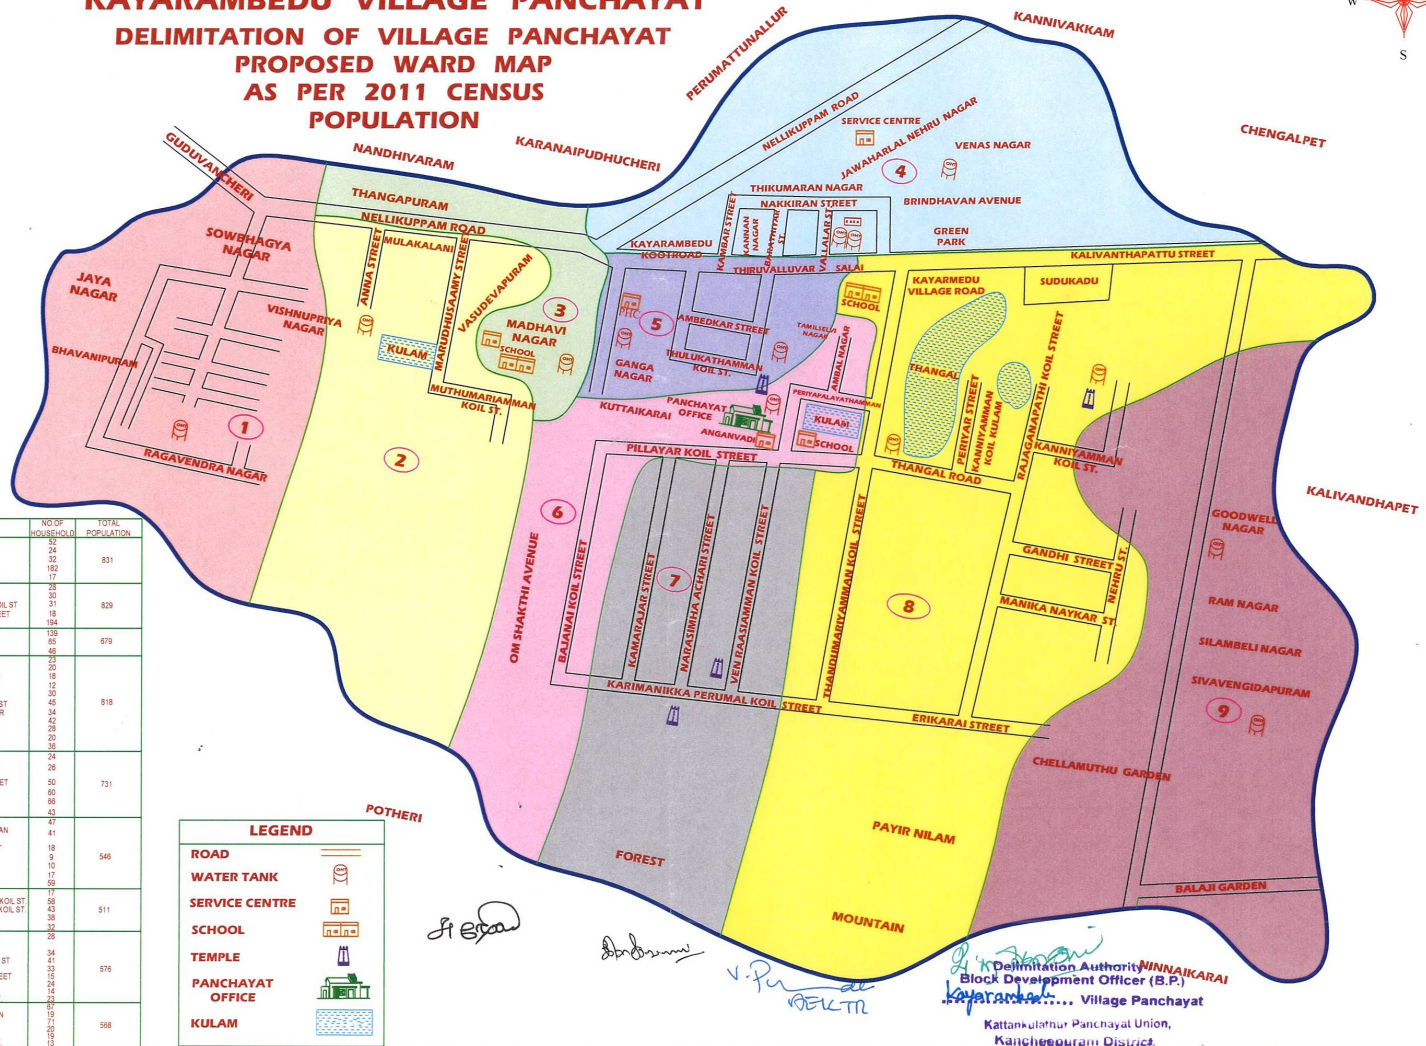

**CHENGALPATTU DISTRICT
KATTANKOLATHUR PANCHAYAT UNION,
KAYARAMBEDU VILLAGE PANCHAYAT
DELIMITATION OF VILLAGE PANCHAYAT
PROPOSED WARD MAP
AS PER 2011 CENSUS
POPULATION**

WARD NO.	STREET NAMES	NO OF HOUSEHOLDS	TOTAL POPULATION
1	JAYA NAGAR	24	831
	BAVANIPURAM	32	
	KOLUBANDYA NAGAR	182	
	VISHNUPRIYA NAGAR	17	
	BRACHUNDRA NAGAR	17	
2	ANNA STREET	28	829
	MADHUKUPPAM	33	
	MUTHUMARIYAMMAN KOIL ST	31	
	MARUTHUSAVAMY STREET	18	
	VISHNUPRIYA NAGAR	194	
3	NELLIKUPPAM ROAD	139	879
	NANDHIVARAM	26	
	THANGAPPA AVENUE	68	
	KANNAN STREET	20	
	NAKKIRAR STREET	20	
4	SHARATHYAR STREET	12	918
	KAMBAR STREET	20	
	VALLALAR STREET	45	
	JAWAHARLAL NEHRU ST	34	
	THIRUKUMARAN NAGAR	42	
5	GREEN PARK AVENUE	42	731
	BRINDHAVAN AVENUE	28	
	KANNADI STREET	20	
	VENAS NAGAR	38	
	AMBEDKAR STREET	24	
6	THILUKANATHAMMAN KOIL ST	26	546
	THIRUVALLUVAR STREET	50	
	GANGA NAGAR	60	
	TAMILSELU NAGAR	68	
	KOOT ROAD	43	
7	TAMILSELU NAGAR	47	511
	PERIYALAYATHAMMAN KOIL ST	41	
	PILLAYAR KOIL STREET	18	
	KUTTAIKARAI	9	
	OM SHAKTHI AVENUE	10	
8	AMBAL NAGAR	17	576
	KALAMAI KOIL STREET	28	
	KAMBARAN STREET	19	
	KANNANAPPUCCAL KOIL ST	36	
	VENDAVARASAMMAN KOIL ST	43	
9	PERUMAL KOIL ST	38	588
	MARASWARI STREET	37	
	THANDUKUPPAMMAN KOIL STREET	28	
	GANDHI STREET	34	
	KALINGANATHY KOIL ST	41	

LEGEND

ROAD	
WATER TANK	
SERVICE CENTRE	
SCHOOL	
TEMPLE	
PANCHAYAT OFFICE	
KULAM	

Delimitation Authority
Block Development Officer (B.P.)
Kattankolathur
Kayarambedu Village Panchayat
Kattankolathur Panchayat Union,
Kanchipuram District