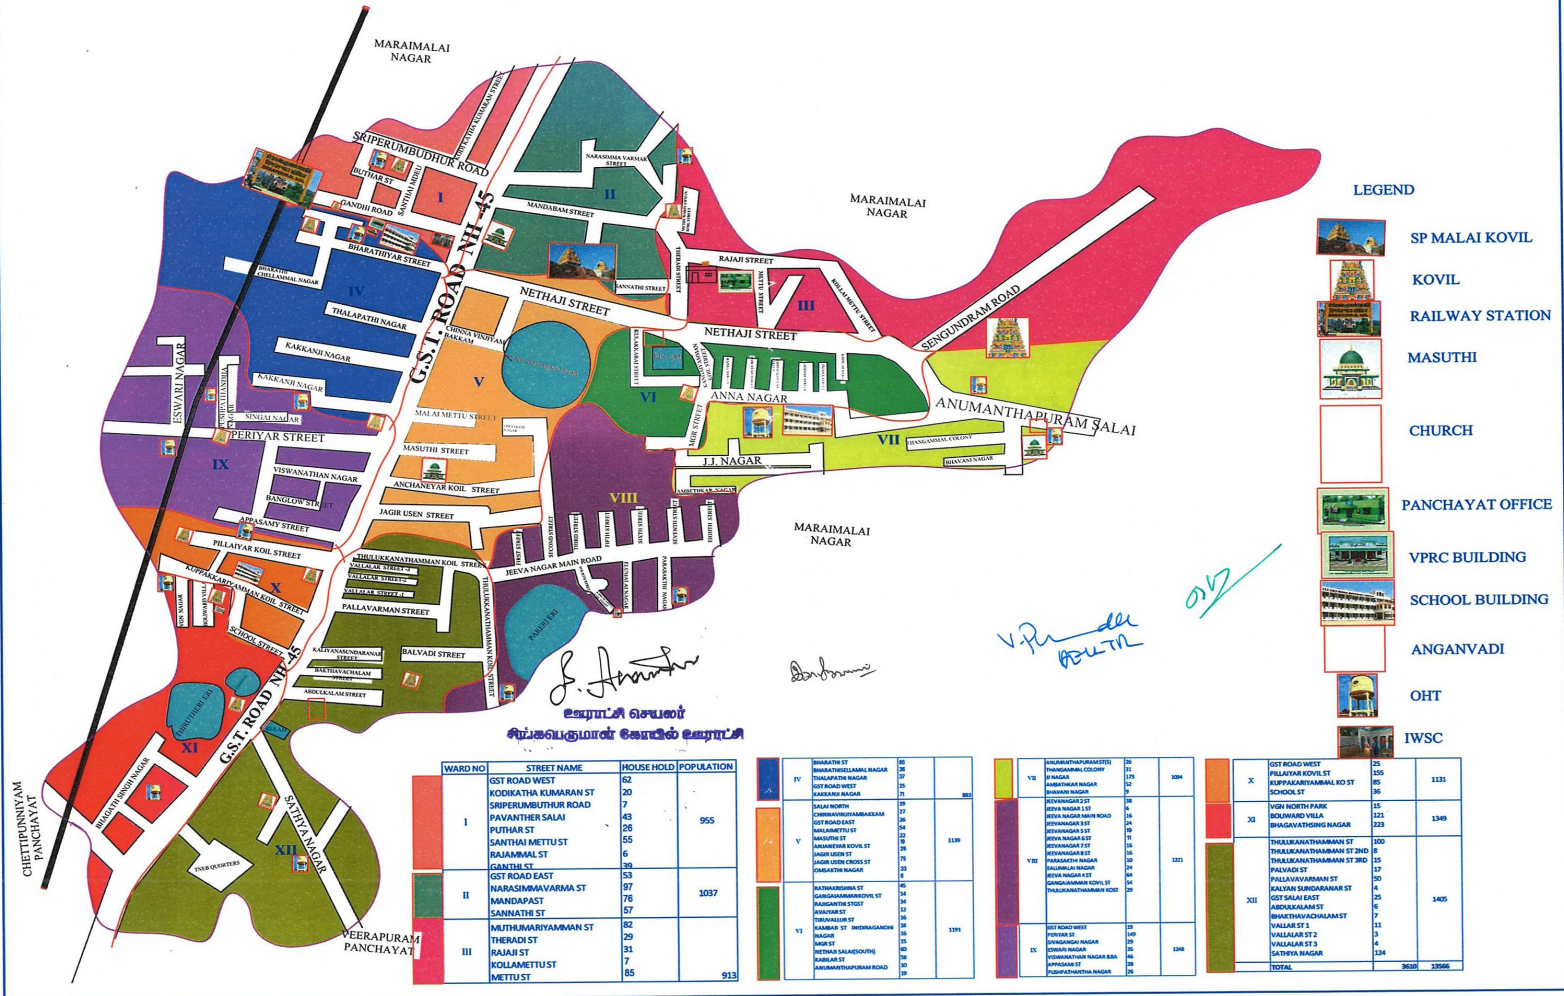

CHENGALPATTU DISTRICT KATTANKOLATHUR PANCHAYAT UNION SINGAPERUMAL KOIL PANCHAYAT DELIMITATION OF VILLAGE PANCHAYAT PROPOSED WARD MAP AS PER 2011 CENSUS POPULATION

WARD NO	STREET NAME	HOUSE HOLD	POPULATION
I	GST ROAD WEST	62	955
	KODIATHA KUMARAN ST	20	
	SKIPERUMBUDHUR ROAD	7	
	PAVANATHER SALAI	43	
	PUTHAR ST	26	
	SANTHAI METTU ST	55	
II	RAJAMMAL ST	6	1037
	GANATHI ST	36	
	GST ROAD EAST	53	
	MARASIVAMVARMA ST	97	
	MANDAPAST	76	
III	SANNATHI ST	57	913
	MUTHUMARIYAMMAN ST	82	
	THERADI ST	29	
	RAJAI ST	31	
	KOLLAMETTU ST	7	
	METTU ST	85	

IV	SHAKATHI ST	34	85
	SHAKATHI ELAMMAL BAGAR	32	
	GST ROAD WEST	15	
V	SHAKATHI BAGAR	37	1330
	SHAKATHI BAGAR	31	
	SHAKATHI BAGAR	37	
	SHAKATHI BAGAR	37	
	SHAKATHI BAGAR	37	
	SHAKATHI BAGAR	37	
	SHAKATHI BAGAR	37	
	SHAKATHI BAGAR	37	
	SHAKATHI BAGAR	37	
	SHAKATHI BAGAR	37	
VI	KAMAM ST	34	1191
	INDIRAGANDHI	34	
	INDIRAGANDHI	34	
	INDIRAGANDHI	34	
	INDIRAGANDHI	34	

VII	ANUMANTHAPURAM COLONY	31	1221
	ANUMANTHAPURAM COLONY	31	
	ANUMANTHAPURAM COLONY	31	
	ANUMANTHAPURAM COLONY	31	
	ANUMANTHAPURAM COLONY	31	
	ANUMANTHAPURAM COLONY	31	
	ANUMANTHAPURAM COLONY	31	
	ANUMANTHAPURAM COLONY	31	
	ANUMANTHAPURAM COLONY	31	
	ANUMANTHAPURAM COLONY	31	
VIII	NETHAJI STREET	32	124
	NETHAJI STREET	32	
	NETHAJI STREET	32	
	NETHAJI STREET	32	

IX	GST ROAD WEST	25	1511
	PILLAYAR KOVIL ST	155	
	KUPPAPAKARTYAMMAL KO ST	85	
X	SCHOOL ST	86	1349
	VON NORTH PARK	15	
	BOLWARD VILLA	123	
XI	BRAGAVATHONGI NAGAR	233	1405
	THALUKANATHANMAN ST 2ND	100	
	THALUKANATHANMAN ST 2ND	8	
	THALUKANATHANMAN ST 2ND	17	
	PALLAVAYARAMAN ST	50	
	PAVAN SUNDARAMAN ST	4	
	GST SALAI EAST	25	
	ANGUDALAI ST	6	
	SHAKTHAVACHALAM ST	7	
	VALLAR ST 3	11	
XII	VALLAR ST 2	3	124
	VALLAR ST 3	4	
TOTAL		3030	13566

சென்ட்ரல் செயலகம்
சட்டப்பகுதிகள் கீழ்க்கண்டவாறு

V.P. Ananthan
M.P.