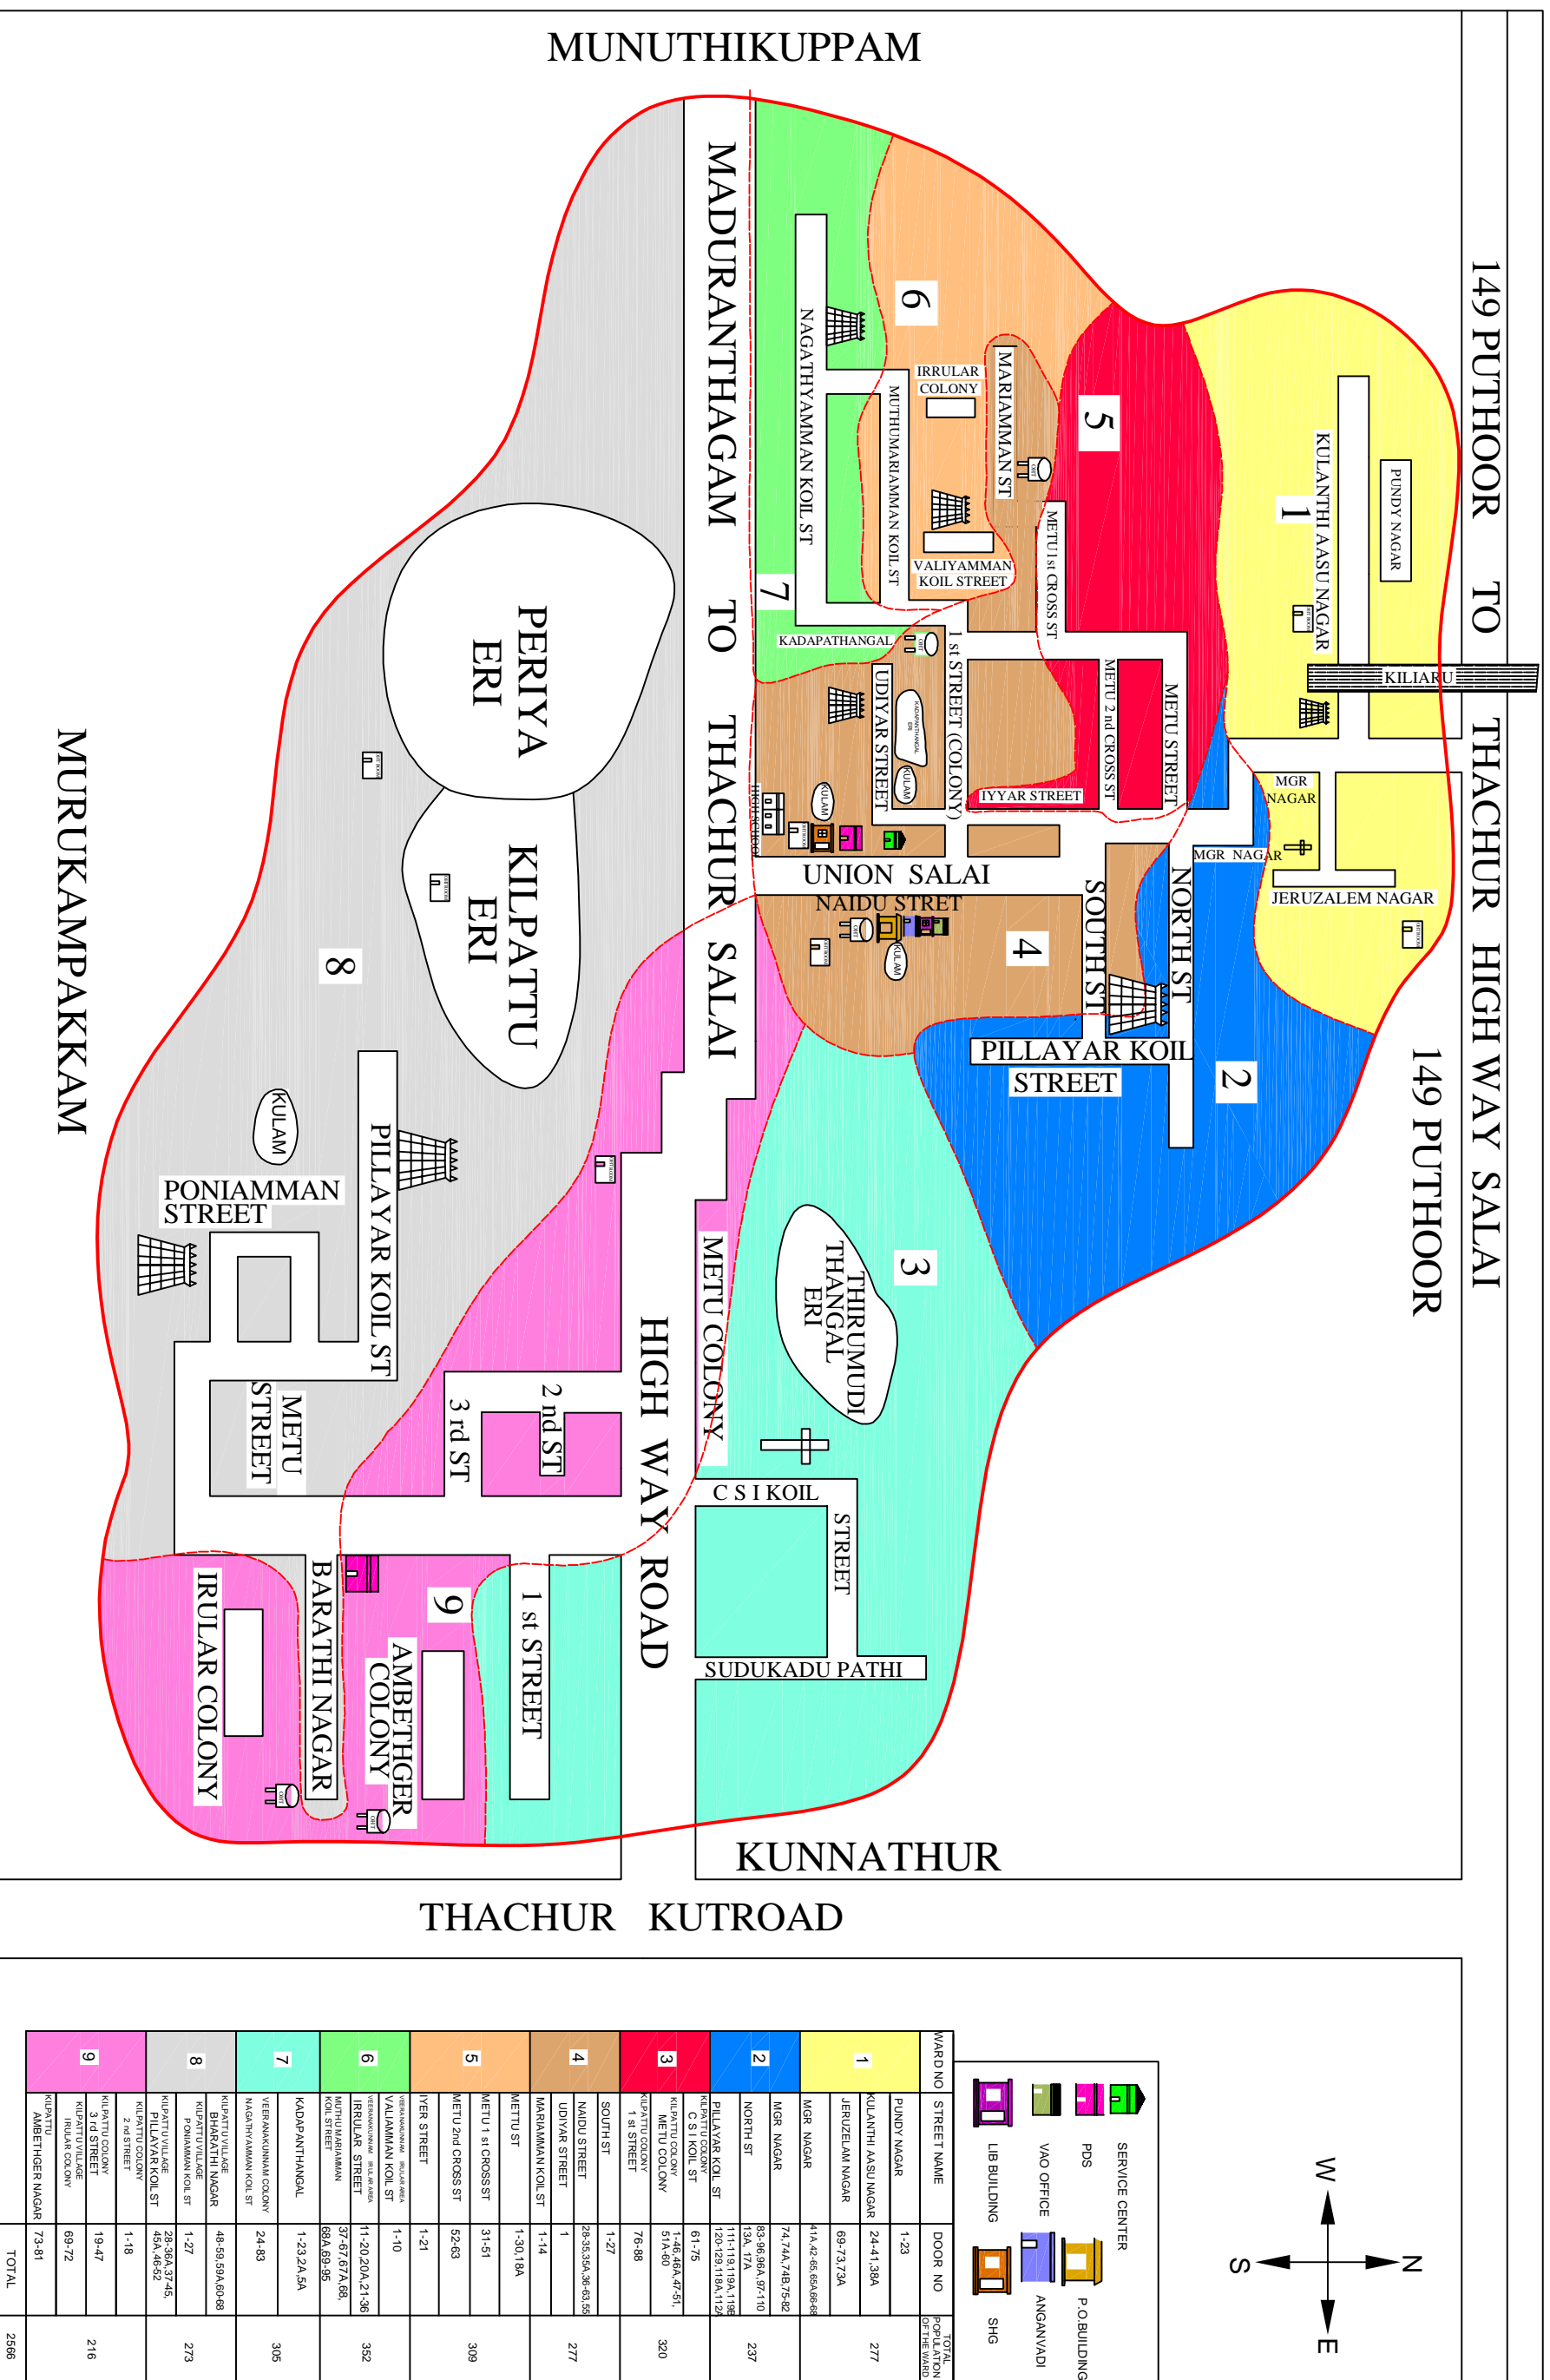

**CHENGALPATTU DISTRICT
MADURANTAKAM PANCHAYAT UNION
VEERANAKUNNAM PANCHAYAT
PROPOSED WARD**

SERVICE CENTER

- SERVICE CENTER
- PDS
- VAO OFFICE
- LIB BUILDING
- P.O. BUILDING
- ANGANWADI
- SHG

WARD NO	STREET NAME	DOOR NO	TOTAL POPULATION OF THE WARD
1	PUNDY NAGAR	1-23	277
	KULANTHI AASU NAGAR	24-41, 38A	
	JERUZALEM NAGAR	69-73, 73A	
2	MGR NAGAR	41A, 42-65, 65A, 66-68	237
	NORTH ST	74, 74A, 74B, 75-82	
3	KULPATTU COLONY	83-96, 96A, 97-110	320
	CS I KOIL ST	111-118, 119A, 119B	
	KUPATTU COLONY	120, 129, 119A, 112A	
4	MARAIMMAN KOIL ST	1-14	277
	UDIVAR STREET	1	
5	METU 1 st CROSS ST	31-51	309
	METU 2nd CROSS ST	52-63	
6	VALLAMMAN KOIL ST	1-10	352
	IRRULAR STREET	11-20, 20A, 21-36	
7	KADAPATHANGAL	1-23, 24, 5A	305
	VEERANAKUNNAM COLONY	24-83	
8	BHARATHI NAGAR	48-59, 59A, 60-68	273
	PILLAYAR KOIL ST	28-36A, 37-45	
9	IRULAR COLONY	45A, 46-62	216
	BARATHI NAGAR	1-18	
	AMBETHGER COLONY	19-47	
TOTAL			2566