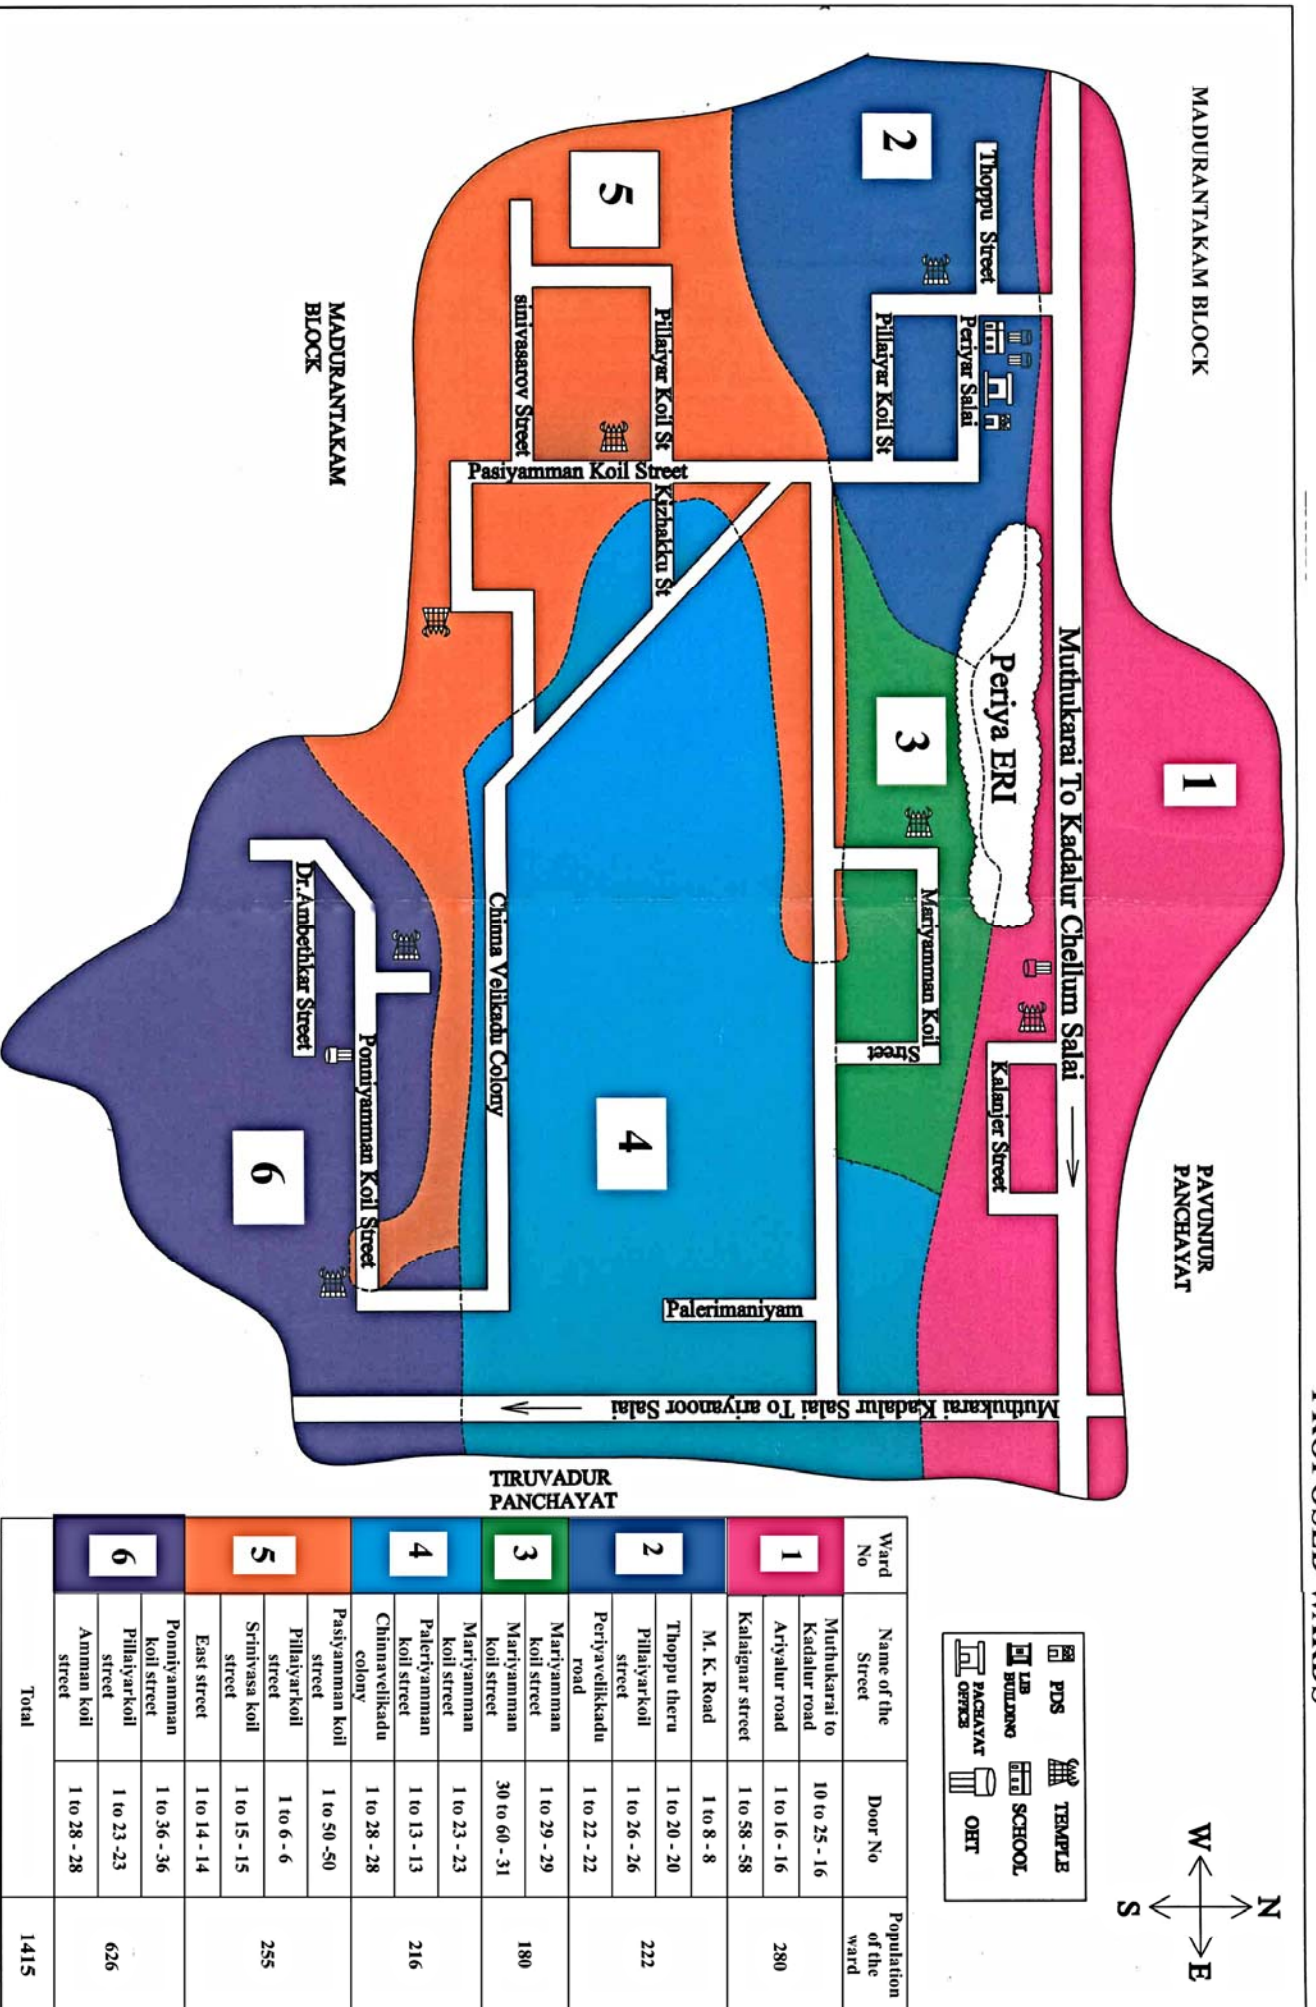

**CHENGALPATTU DISTRICT
LATHUR PANCHAYAT UNION
PERYAVELIKADU VILLAGE PANCHAYAT
PROPOSED WARDS**

Ward No	Name of the Street	Door No	Population of the ward
1	Muthukarai to Kadalur road	10 to 25 - 16	280
	Arivalur road	1 to 16 - 16	
	Kalaignar street	1 to 58 - 58	
	M. K. Road	1 to 8 - 8	
2	Thoppu thuru Pillayarcoil street	1 to 20 - 20 1 to 26 - 26	222
	Peryavelikkadu road	1 to 22 - 22	
	Mariyamma koil street	1 to 29 - 29	
3	Mariyamma koil street	30 to 60 - 31	180
	Mariyamma koil street	1 to 23 - 23	
4	Paleriyamma koil street	1 to 13 - 13	216
	Chinnaavelikkadu colony	1 to 28 - 28	
	Pasiyamma koil street	1 to 50 - 50	
5	Pillayarcoil street	1 to 6 - 6	255
	Srinivasa koil street	1 to 15 - 15	
	East street	1 to 14 - 14	
6	Ponniyamma koil street	1 to 36 - 36	626
	Pillayarcoil street	1 to 23 - 23	
	Amman koil street	1 to 28 - 28	
Total			1415