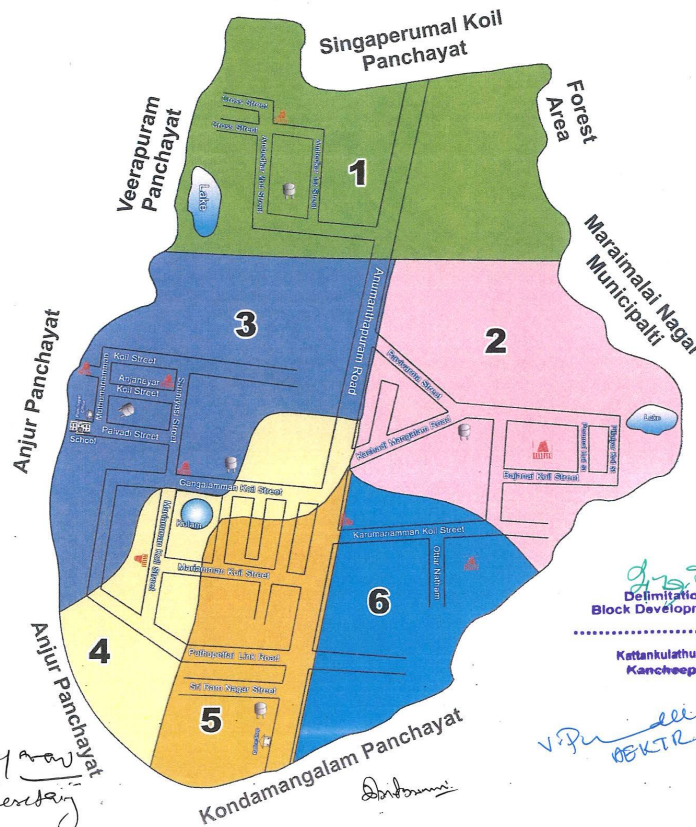

**CHENGALPATTU DISTRICT
KATTANGULATHUR PANCHAYAT UNION
THENMELPAKKAM VILLAGE PANCHAYAT
DELIMITATION OF VILLAGE PANCHAYAT
PROPOSED WARD MAP AS PER, 2011 CENSUS POPULATION**

LEGEND

- ROAD :
- PANCHAYAT OFFICE :
- TEMPLE :
- WATER TANK :
- SCHOOL :
- LAKE :
- SERVICE CENTER :

SL. NO.	WARD	STREET NAME	NO OF HOUSE HOLD	TOTAL HOUSE HOLD IN WARD	POPULATION
1.	1	AMBEDKAR NAGAR 1ST STREET	24	69	225
		AMBEDKAR NAGAR 2ND STREET	23		
		CROSS STREET	22		
2	2	RAVI VARMA STREET	14	74	242
		BAJANAI KOIL STREET	38		
		PILLAIYAR KOIL STREET PERUMAL KOIL STREET	14 08		
3	3	PALVADI STREET	20	106	346
		ANJANEYAR KOIL STREET	19		
		MUTHUMARIAMMAN KOIL STREET	23		
		SANNIYASI STREET GANGAIAMMAN KOIL STREET	29 15		
4	4	GANGAIAMMAN KOIL STREET	43	97	317
		MARIAMMAN KOIL STREET	54		
5	5	MARIAMMAN KOIL STREET	66	105	343
		PUTHUPETTAI LINK ROAD	21		
		SRI RAM NAGAR	18		
6	6	KARUMANIAMMAN KOIL STREET	72	83	271
		OTTAR NATHAM STREET	11		
TOTAL			534	534	1745