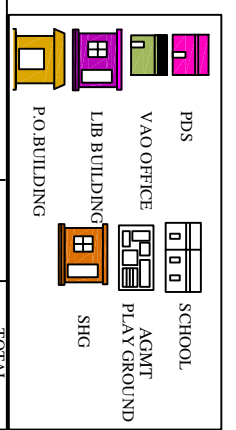

CHENGALPATTU DISTRICT MADURANTAKAM PANCHAYAT UNION PERUVELI PANCHAYAT PROPOSED WARD

WARD NO	STREET NAME	DOOR NO	TOTAL POPULATION OF THE WARDS	
1	AMMAN KOIL STREET	1-85	271	
	MUNISWARAN KOIL STREET	1-6		
	MARIAMMAN KOIL STREET	1-22		
2	AMBETHKAR STREET	1-28	214	
	PILLAIYAR KOIL STREET	1-11		
	SELLIAMMAN KOIL STREET	1-61		
3	MADURAI VERAN KOIL STREET	1-61	194	
	DHARAMARAJA KOIL KOIL STREET	1-18		
	MURUGAN KOIL STREET	1-17		
5	PILLAIYAR KOIL STREET	1-26	194	
	SELLIAMMAN KOIL ST	1-16		
6	PILLAIYAR KOIL ST	1-51	261	
	PAIYAMBADI COLONY	86-100		
	TOTAL			1328