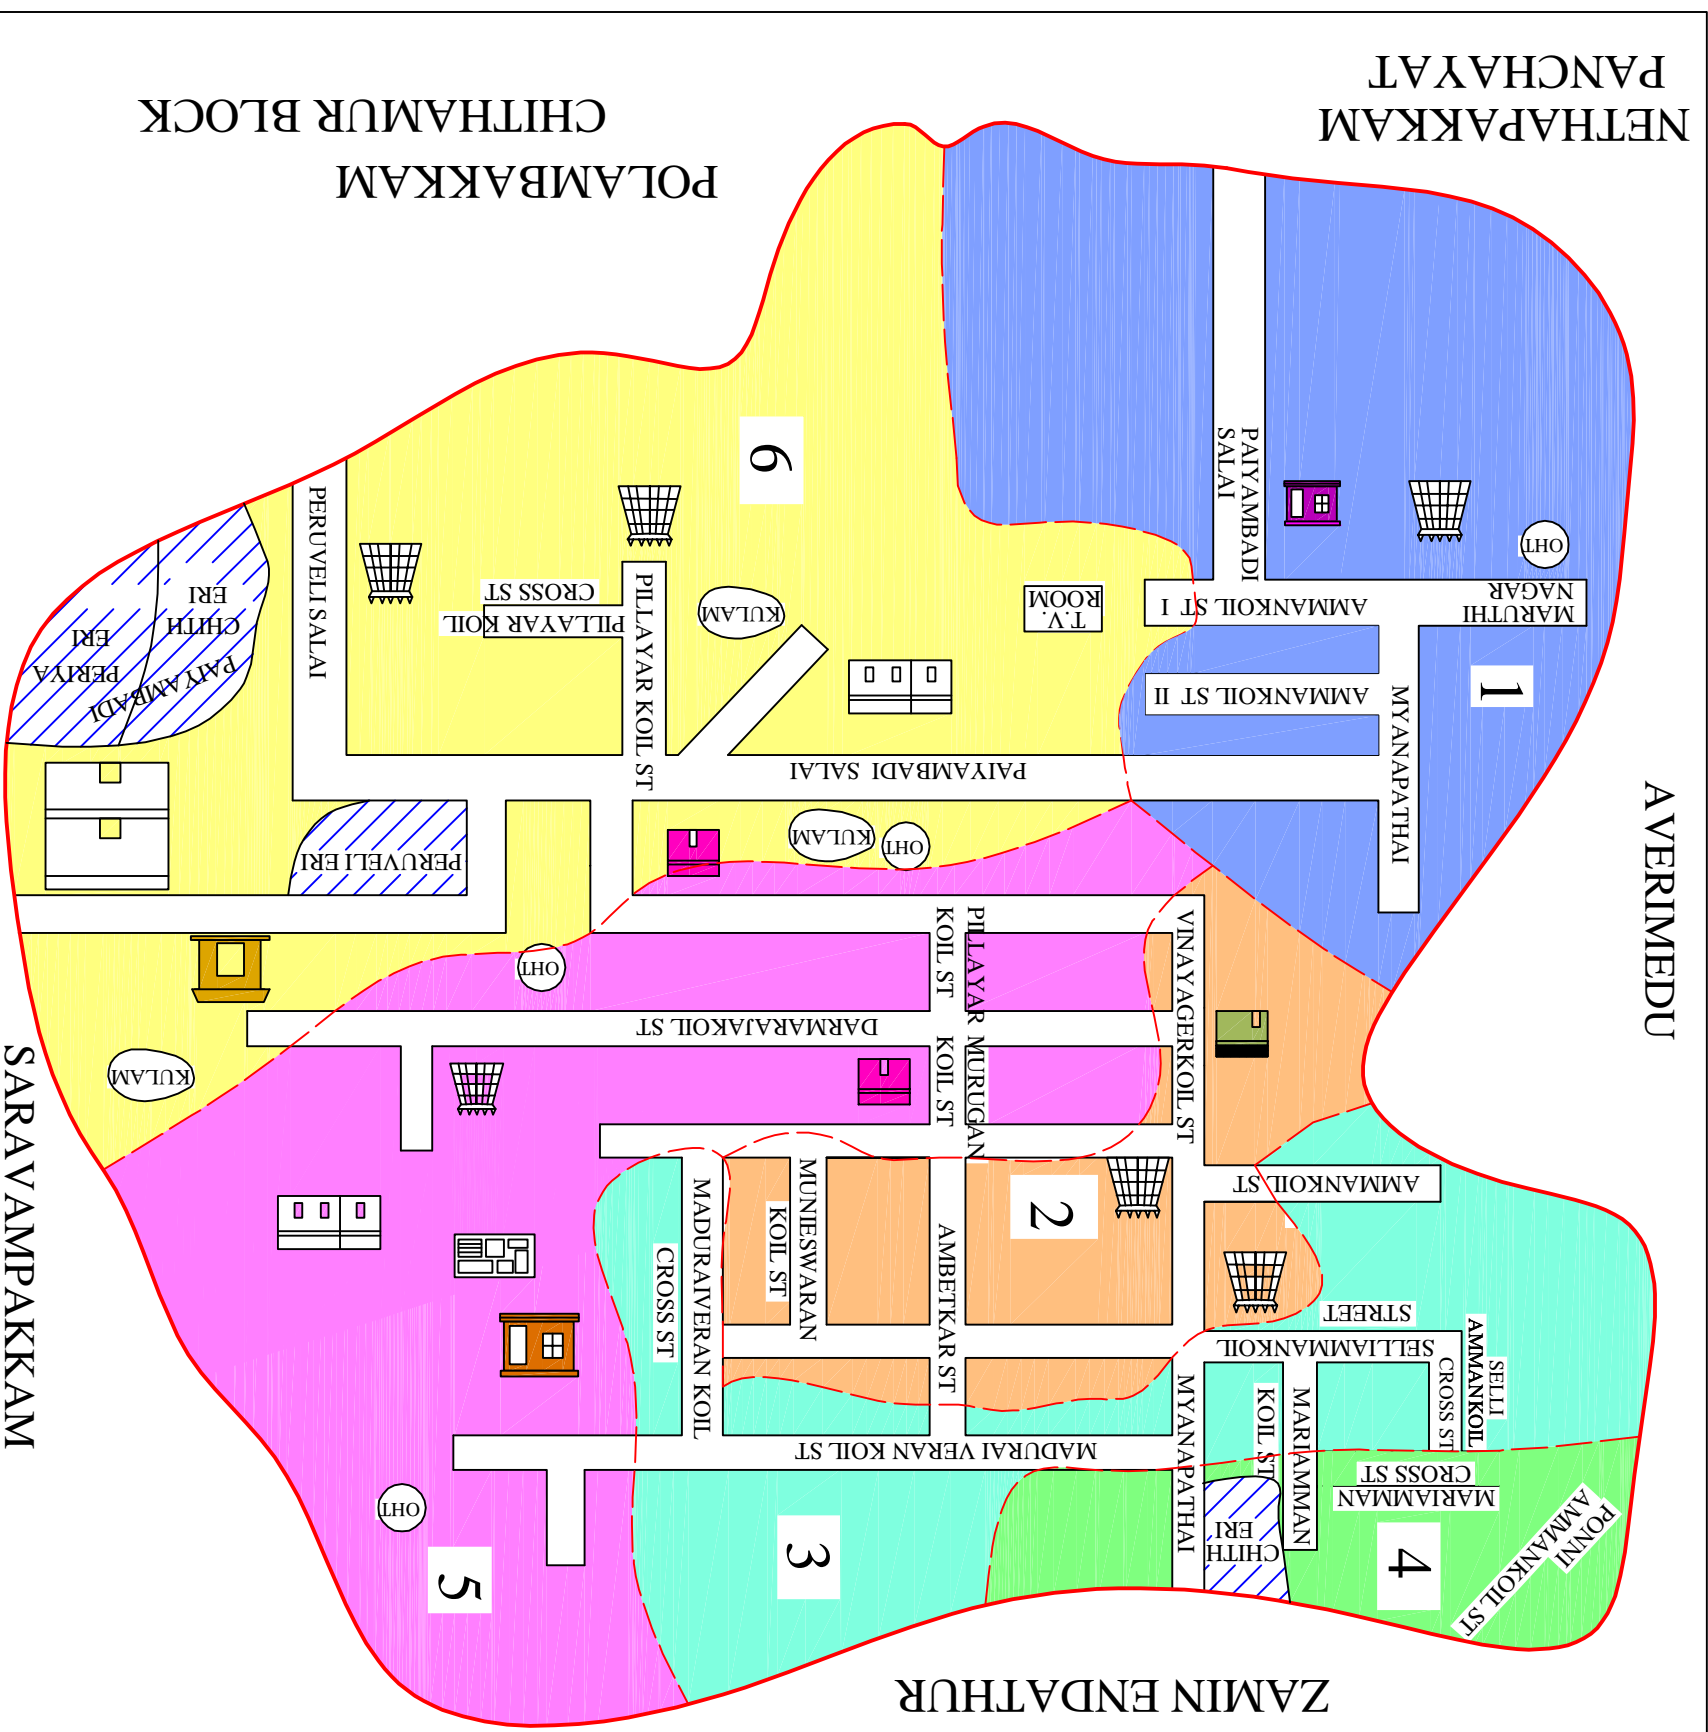

CHENGALPATTU DISTRICT MADURANTAKAM PANCHAYAT UNION PERUVELI PANCHAYAT PROPOSED WARD

WARD NO	STREET NAME	DOOR NO	TOTAL POPULATION OF THE WARDS	
1	AMMAN KOIL STREET	1-85	271	
	MUNISWARAN KOIL STREET	1-6		
	MARIAMMAN KOIL STREET	1-22		
2	AMBETHKAR STREET	1-28	214	
	PILLAIYAR KOIL STREET	1-11		
	SELLIAMMAN KOIL STREET	1-61		
3	MADURAI VERAN KOIL STREET	1-61	194	
	DHARAMARAJA KOIL KOIL STREET	1-18		
	MURUGAN KOIL STREET	1-17		
5	PILLAIYAR KOIL STREET	1-26	194	
	SELLIAMMAN KOIL ST	1-16		
6	PILLAIYAR KOIL ST	1-51	261	
	PAIYAMBADI COLONY	86-100		
	TOTAL			1328