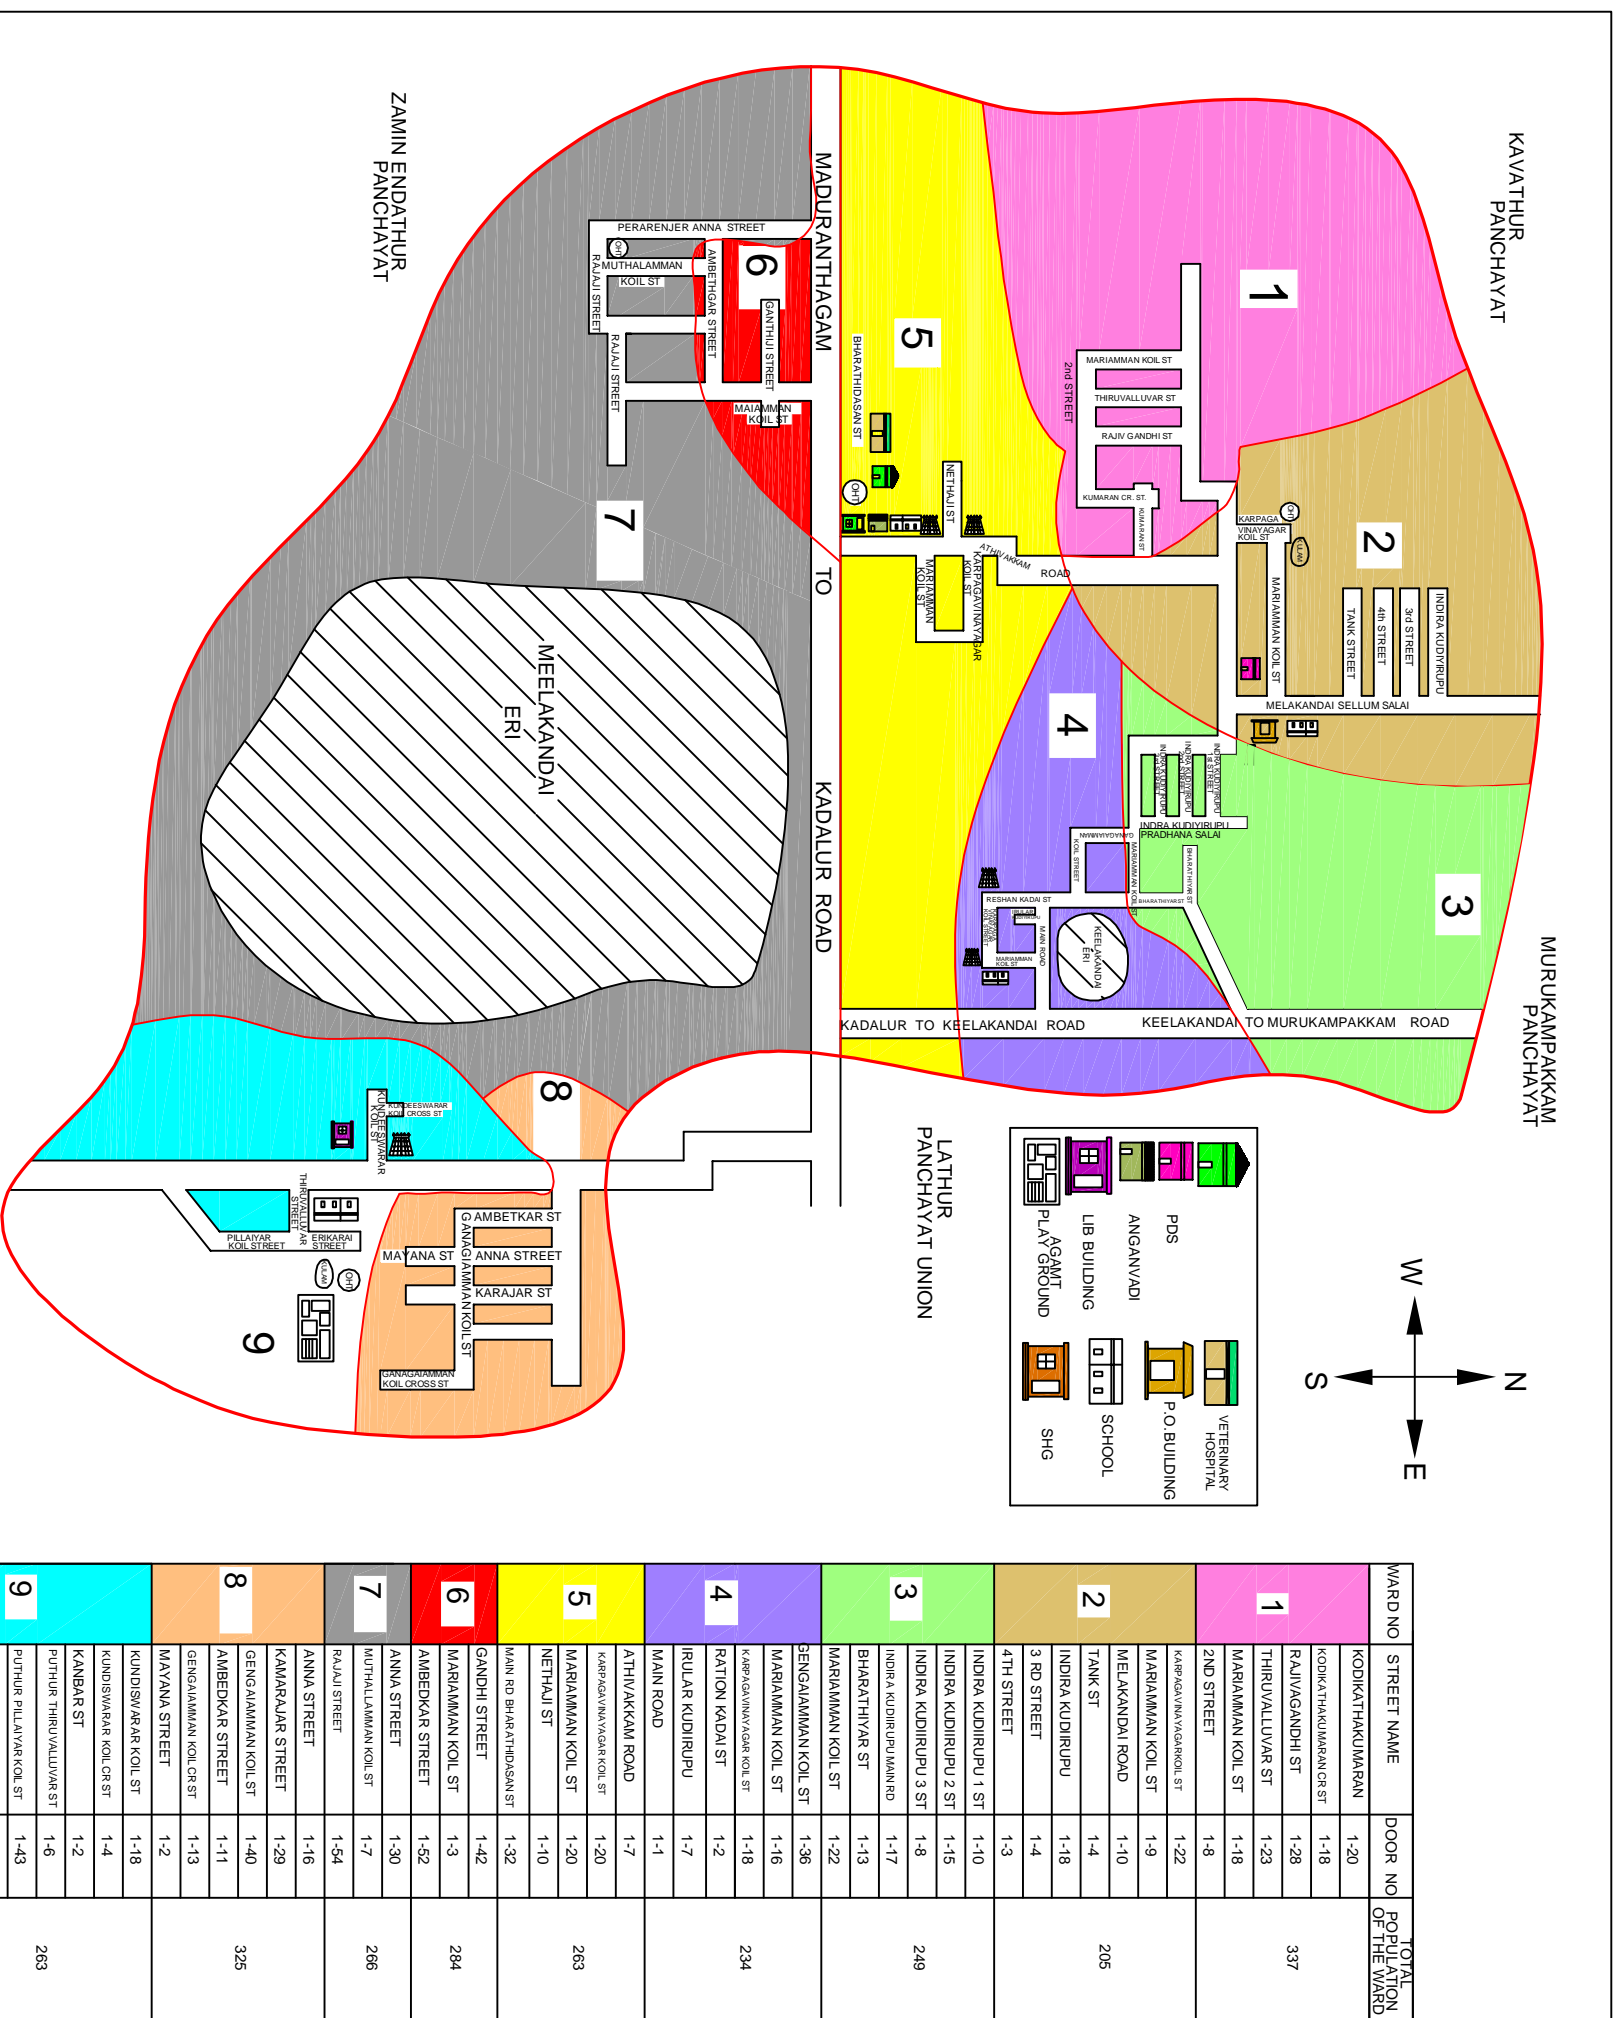

CHENGALPATTU DISTRICT
MADURANTAKAM PANCHAYAT UNION
KEELAKANDAI PANCHAYAT
PROPOSED WARD

WARD NO	STREET NAME	DOOR NO	TOTAL POPULATION OF THE WARD
1	KODIKATHAKUMARAN	1-20	337
	KODIKATHAKUMARAN CR ST	1-18	
	RAJIYAGANDHI ST	1-28	
	THIRUVALLUVAR ST	1-23	
	MARIAMMAN KOIL ST	1-18	
2	2ND STREET	1-8	205
	KARPAGAVINAYAGAR KOIL ST	1-22	
	MARIAMMAN KOIL ST	1-9	
	MELAKANDAI ROAD	1-10	
	TANK ST	1-4	
3	INDIRA KUDIRUPU	1-18	249
	3 RD STREET	1-4	
	4TH STREET	1-3	
	INDIRA KUDIRUPU 1 ST	1-10	
	INDIRA KUDIRUPU 2 ST	1-15	
4	INDIRA KUDIRUPU 3 ST	1-8	234
	INDIRA KUDIRUPU MAIN RD	1-17	
	BHARATHIYAR ST	1-13	
	MARIAMMAN KOIL ST	1-22	
	GENGALAMMAN KOIL ST	1-36	
5	MARIAMMAN KOIL ST	1-16	263
	KARPAGAVINAYAGAR KOIL ST	1-18	
	RATION KADAI ST	1-2	
	IRULAR KUDIRUPU	1-7	
	MAIN ROAD	1-1	
6	ATHIVAKKAM ROAD	1-7	284
	KARPAGAVINAYAGAR KOIL ST	1-20	
	MARIAMMAN KOIL ST	1-20	
	NETHAJI ST	1-10	
	MAIN RD BHARATHIDASAN ST	1-32	
7	GANDHI STREET	1-42	266
	MARIAMMAN KOIL ST	1-3	
	ANNA STREET	1-62	
	MUTHALAMMAN KOIL ST	1-7	
	RAJAJI STREET	1-54	
8	ANNA STREET	1-16	325
	KAMARAJAR STREET	1-29	
	GENGALAMMAN KOIL ST	1-40	
	AMBEDKAR STREET	1-11	
	GENGALAMMAN KOIL CR ST	1-13	
9	MAYANA STREET	1-2	263
	KUNDISWARAR KOIL ST	1-18	
	KUNDISWARAR KOIL CR ST	1-4	
	KANBAR ST	1-2	
	PUTTUR THIRUVALLUVAR ST	1-6	
TOTAL	PUTTUR PILLAYAR KOIL ST	1-43	2426
	PUTTUR ERIKAVAI STREET	1-7	
	3 STREET	1-2