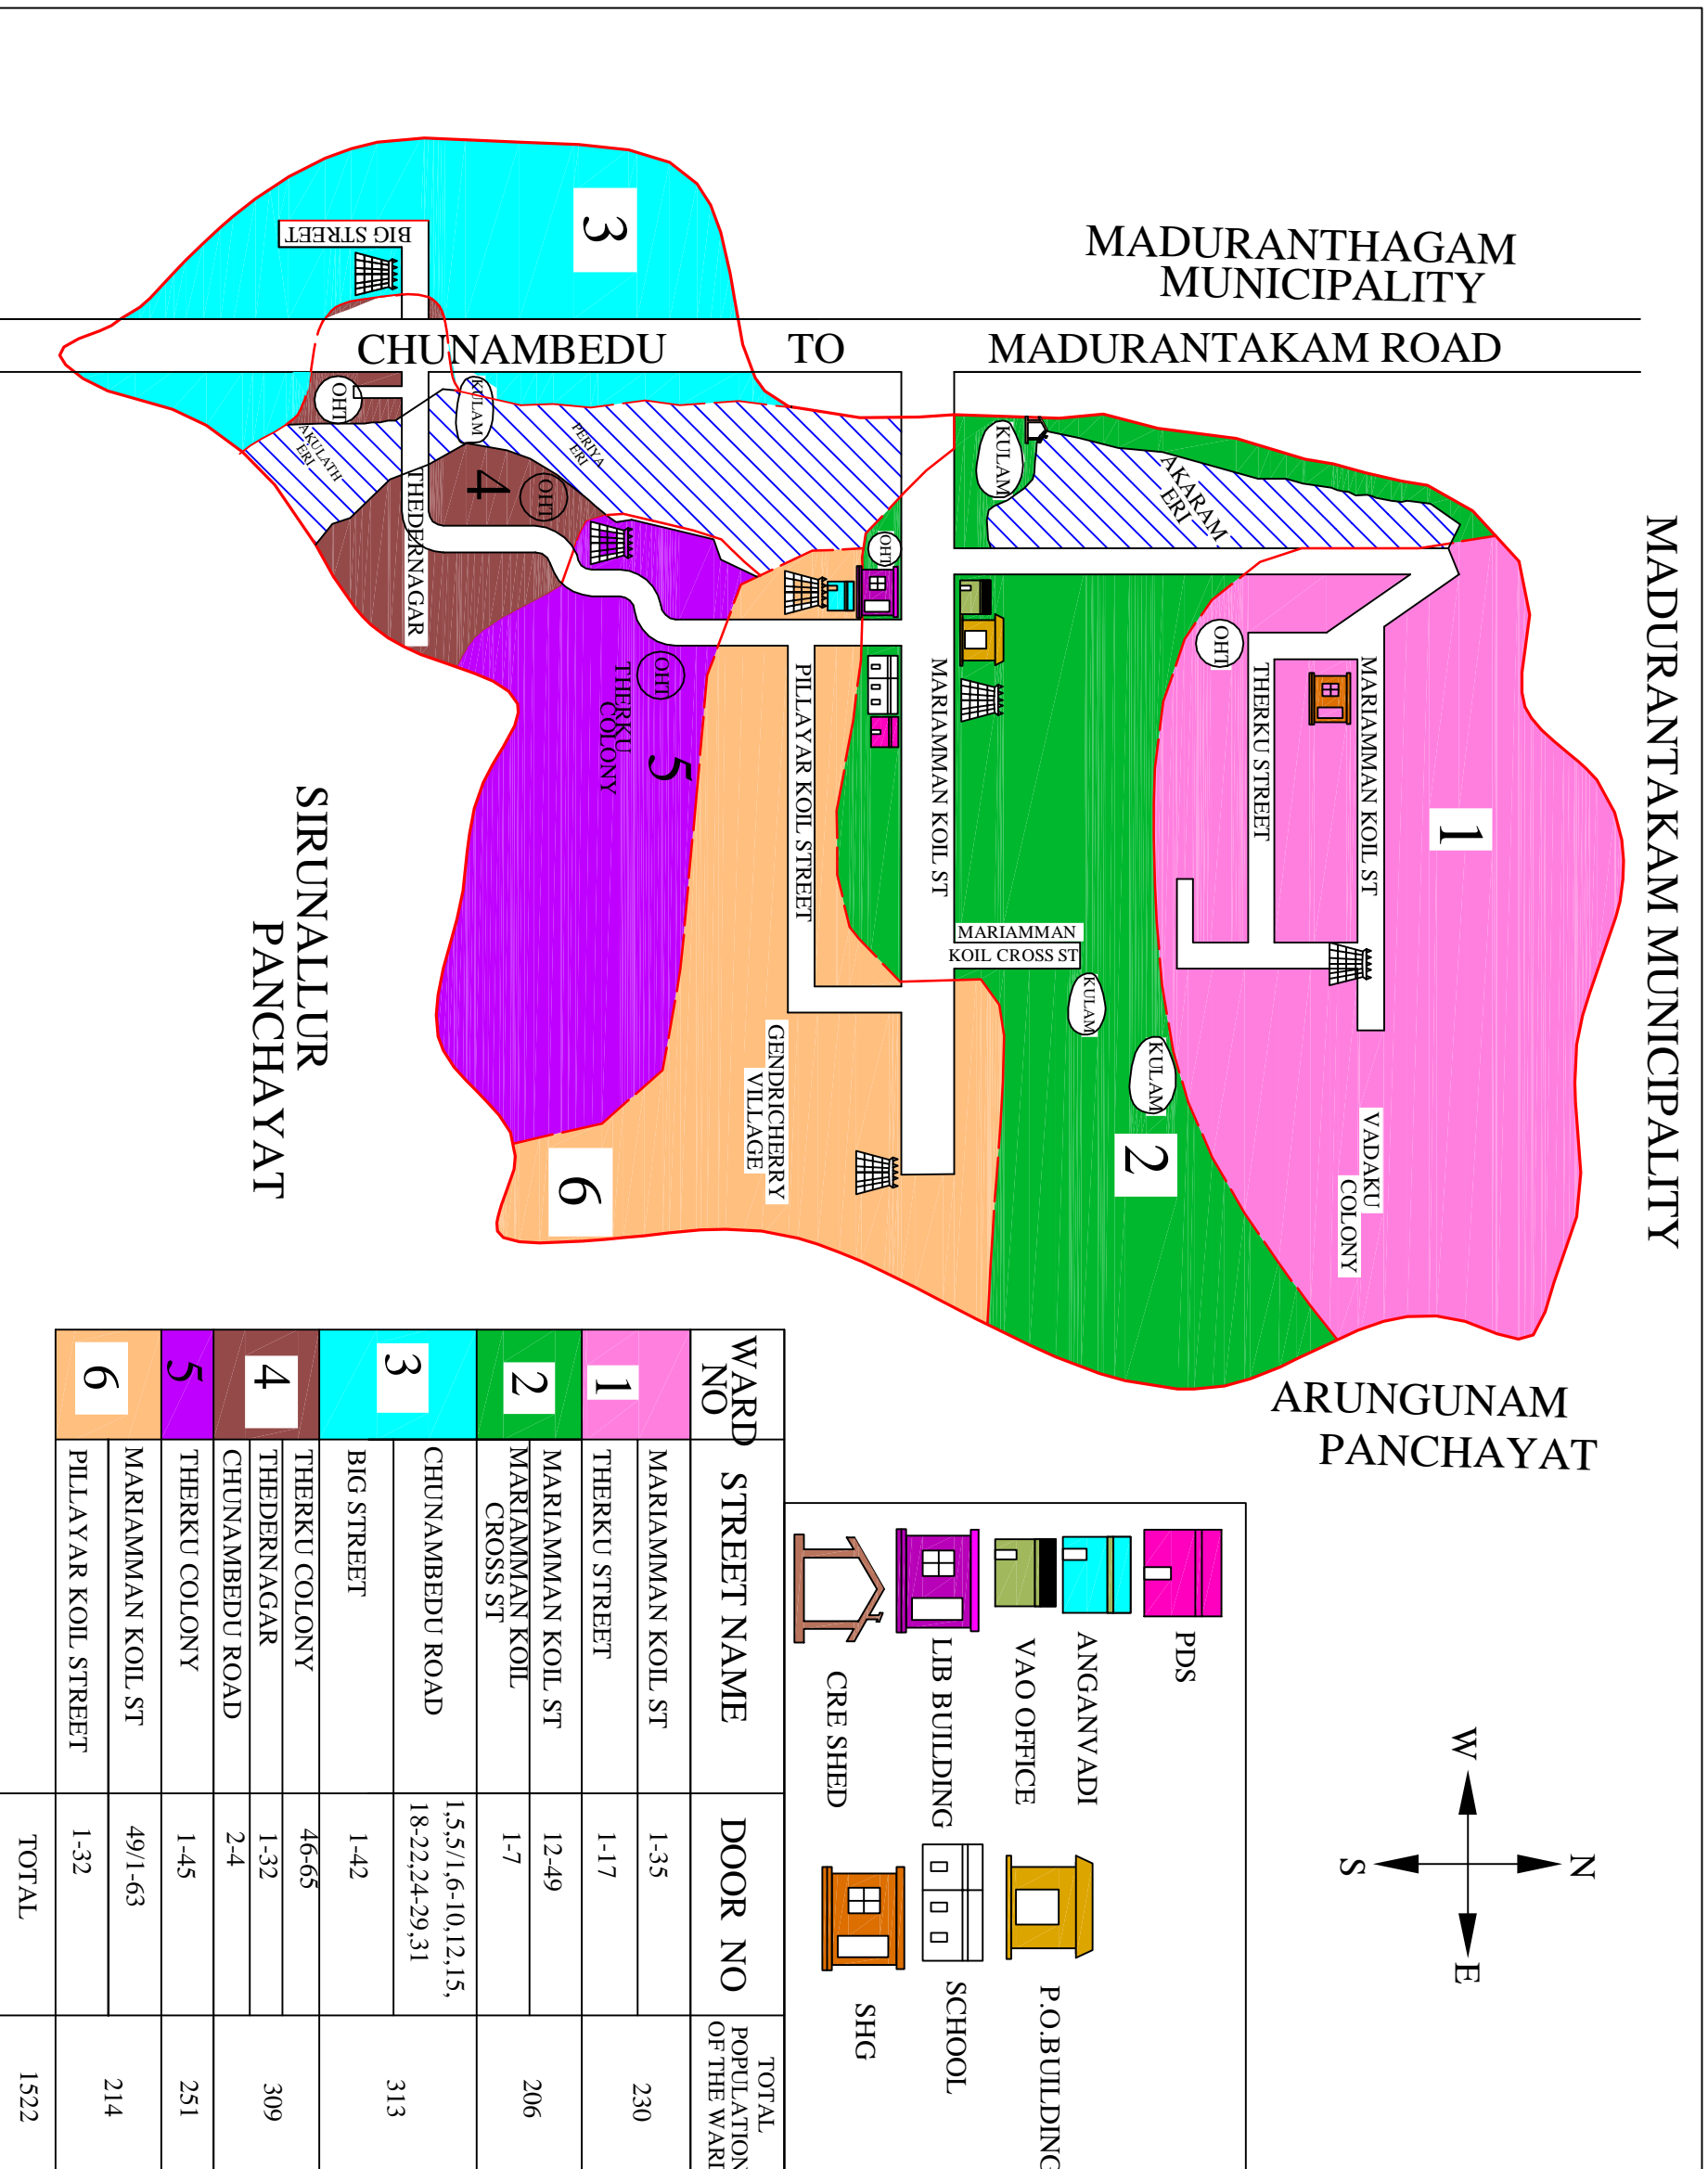

CHENGALPATTU DISTRICT
MADURANTAKAM PANCHAYAT UNION
GENDRICHERRY PANCHAYAT
PROPOSED WARDS

WARD NO	STREET NAME	DOOR NO	TOTAL POPULATION OF THE WARD
1	MARIAMMAN KOIL ST	1-35	230
	THERKU STREET	1-17	
2	MARIAMMAN KOIL ST	12-49	206
	MARIAMMAN KOIL CROSS ST	1-7	
3	CHUNAMBEDU ROAD	1,5,5/1,6-10,12,15,18-22,24-29,31	313
	BIG STREET	1-42	
	THERKU COLONY	46-65	
4	THERDERNAGAR	1-32	309
	CHUNAMBEDU ROAD	2-4	
5	THERKU COLONY	1-45	251
	MARIAMMAN KOIL ST	49/1-63	
6	PILAYAR KOIL STREET	1-32	214
	TOTAL		
	TOTAL		1522