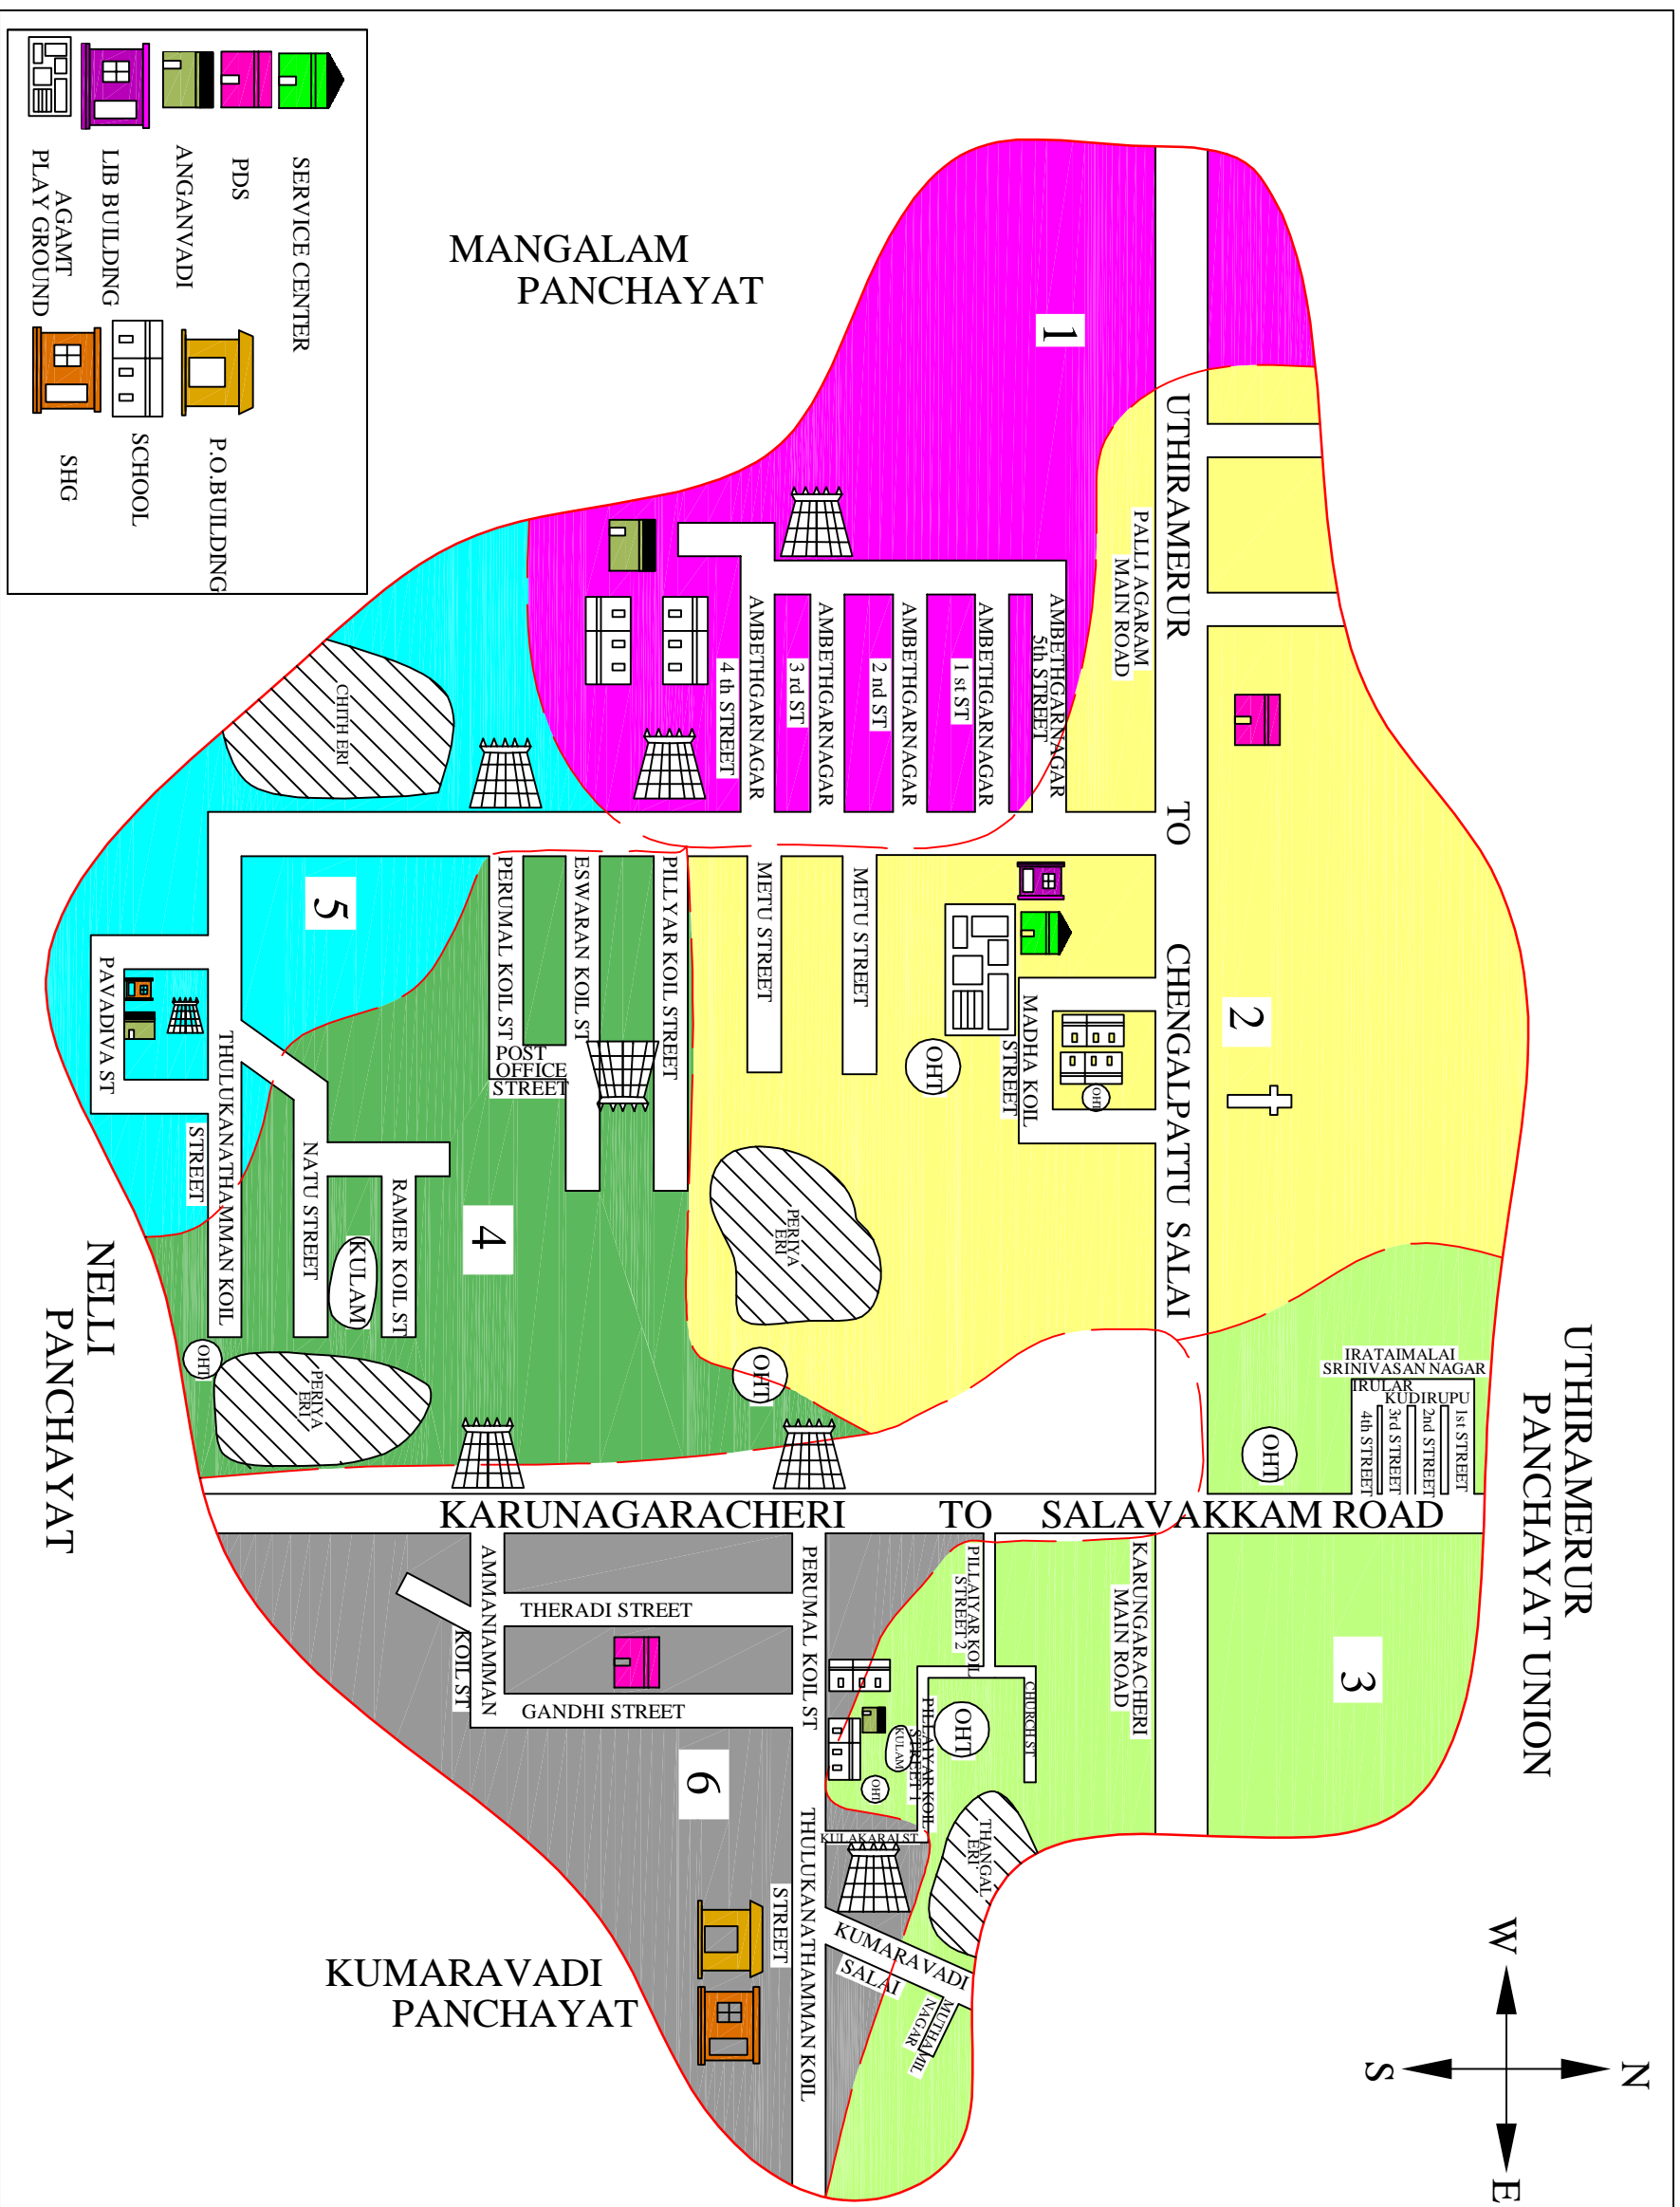

CHENGALPATTU DISTRICT MADURANTAKAM PANCHAYAT UNION KARUNAGARACHERI PANCHAYAT PROPOSED WARD

WARD NO	STREET NAME	DOOR NO	TOTAL POPULATION OF THE WARD
1	AMBETHGARNNAGAR 1 ST	1-29	378
	AMBETHGARNNAGAR 2 ST	1-26	
	AMBETHGARNNAGAR 3 ST	1-35	
	AMBETHGARNNAGAR 4 ST	1-39	
	AMBETHGARNNAGAR 5 ST	1-5	
2	PALLIYAGARAM MAIN RD	1-6	271
	MADHA KOIL ST	1-34	
	NELLI X ROAD	1-23	
	OZHIIYUR X ROAD	1-16	
	METTU STREET	1-17	
	PILLAIYAR KOIL ST	1-17	
	PILLAIYAR KOIL ST -1	1-24	
	PILLAIYAR KOIL AT-2	1-8	
	CHURCH ST	1-2	
	MUTHAMIL NAGAR	1	
3	SALAVAKKAM X ROAD	1-40	437
	SALAVAKKAM X ROAD NORTH	1-15	
	IRATIMALAI SRINIVASAN 1ST STREET	1-20	
	IRATIMALAI SRINIVASAN 2ND STREET	1-18	
	IRATIMALAI SRINIVASAN 3RD STREET	1-9	
	IRATIMALAI SRINIVASAN 4TH STREET	1-14	
	IRULAR KUDIRUPU	1-9	
	KURUKU STREET	1-6	
	PILLAIYAR KOIL ST	8-11	
	ESWARAN KOIL ST	1-12	
4	PERUMAL KOIL ST	1-9	288
	POST OFFICE ST	1-4	
	RAMAR KOIL ST	1-26	
	NADU STREET	1-27	
	THULUKANATHAMMAN ST	1-20	
5	PA VADIYA STREET	1-52	288
	THULUKANATHAMMAN ST	20-70	
	KULARAKAI ST	1-36	
	THULUKANATHAMMAN ST	1-43	
6	SANTHI ST	1-15	499
	THIRADI STREET	1-12	
	PERUMAL KOIL ST	1-25	
	KARUNAGARACHERI TO SALAVAKKAM ROAD	1-30	
	SALAVAKKAM X ROAD	1-16	
TOTAL			2161