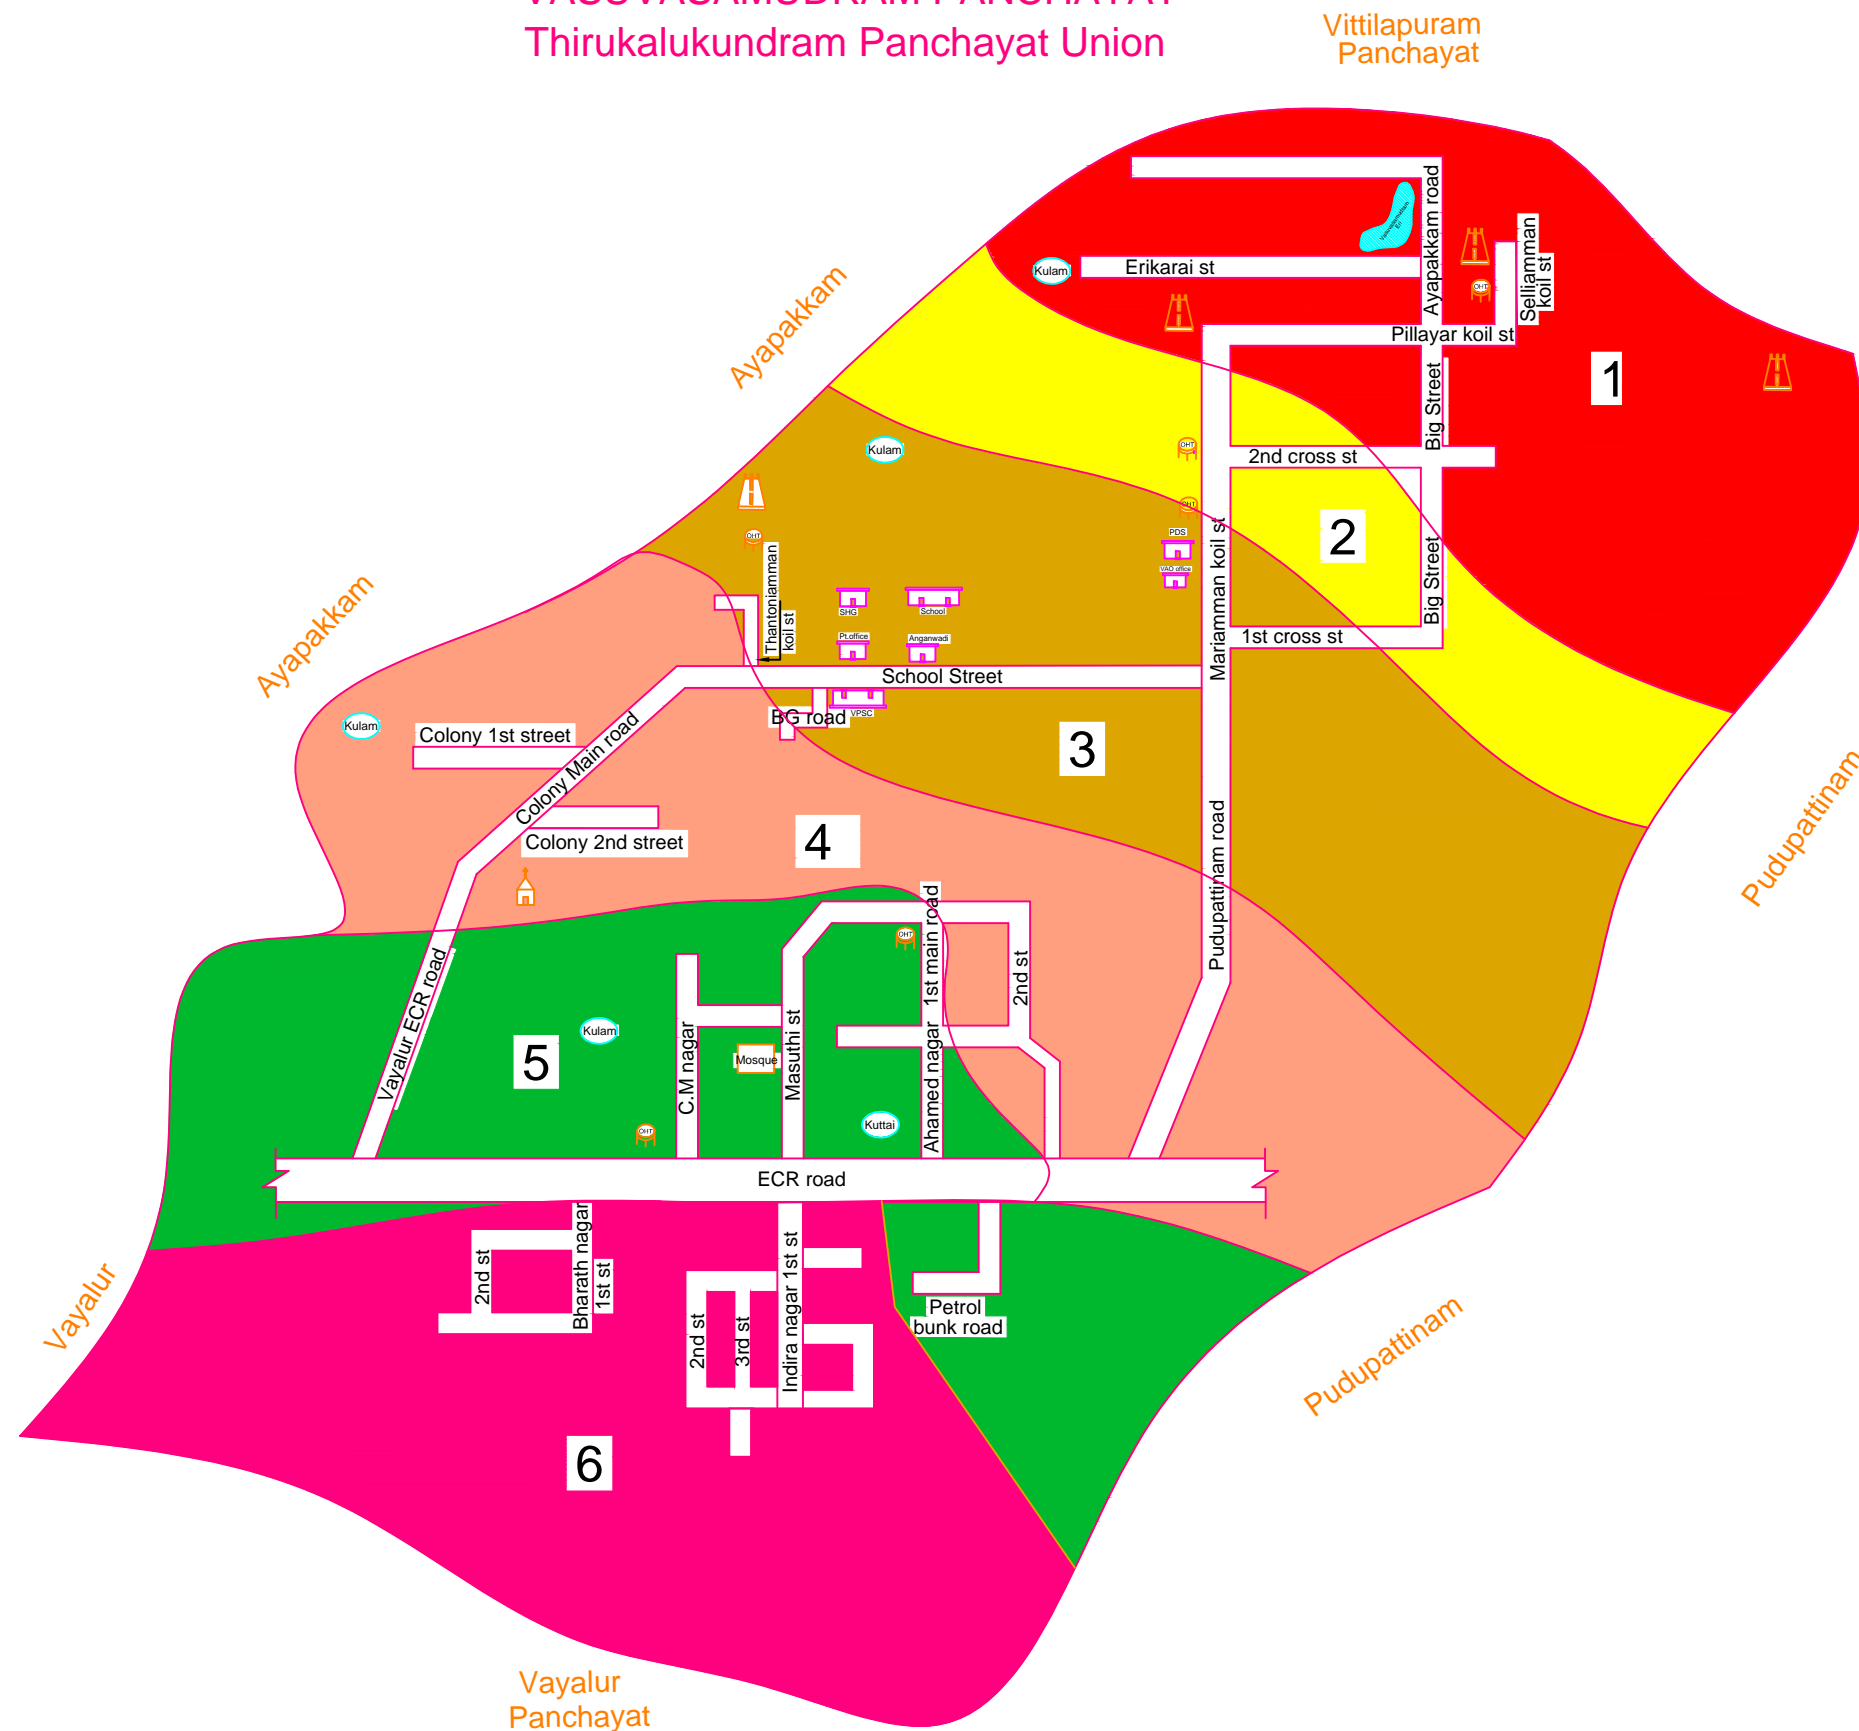

SINGLE WARD MEMBER CONVERSION MAP AFTER DE-LIMITATION
VASUVASAMUDRAM PANCHAYAT
Thirukalukundram Panchayat Union

CHENGALPATTU DISTRICT
THIRUKAZHUKUNDRAM PANCHAYAT UNION
VASUVASAMUDRAM PANCHAYAT
PROPOSED WARDS

LEGEND

- ROAD ---
- ANGANWADI
- PANCHAYAT OFFICE
- SCHOOL
- VPSC
- PDS
- TEMPLE
- CHURCH
- OVER HEAD TANK

WARD NO	HAMLET	BLOCK NO	DOOR NO	POPULATION
1	VASUVASAMUDRAM VILL.	-	75	268
2	VASUVASAMUDRAM VILL.	-	76	271
3	VASUVASAMUDRAM VILL.	-	82	293
4	VASUVASAMUDRAM VILL. AHMED NAGAR	-	100	357
5	AHMED NAGAR VILL	-	79	282
6	INDIRA NAGAR, BHARATH NAGAR	-	90	321