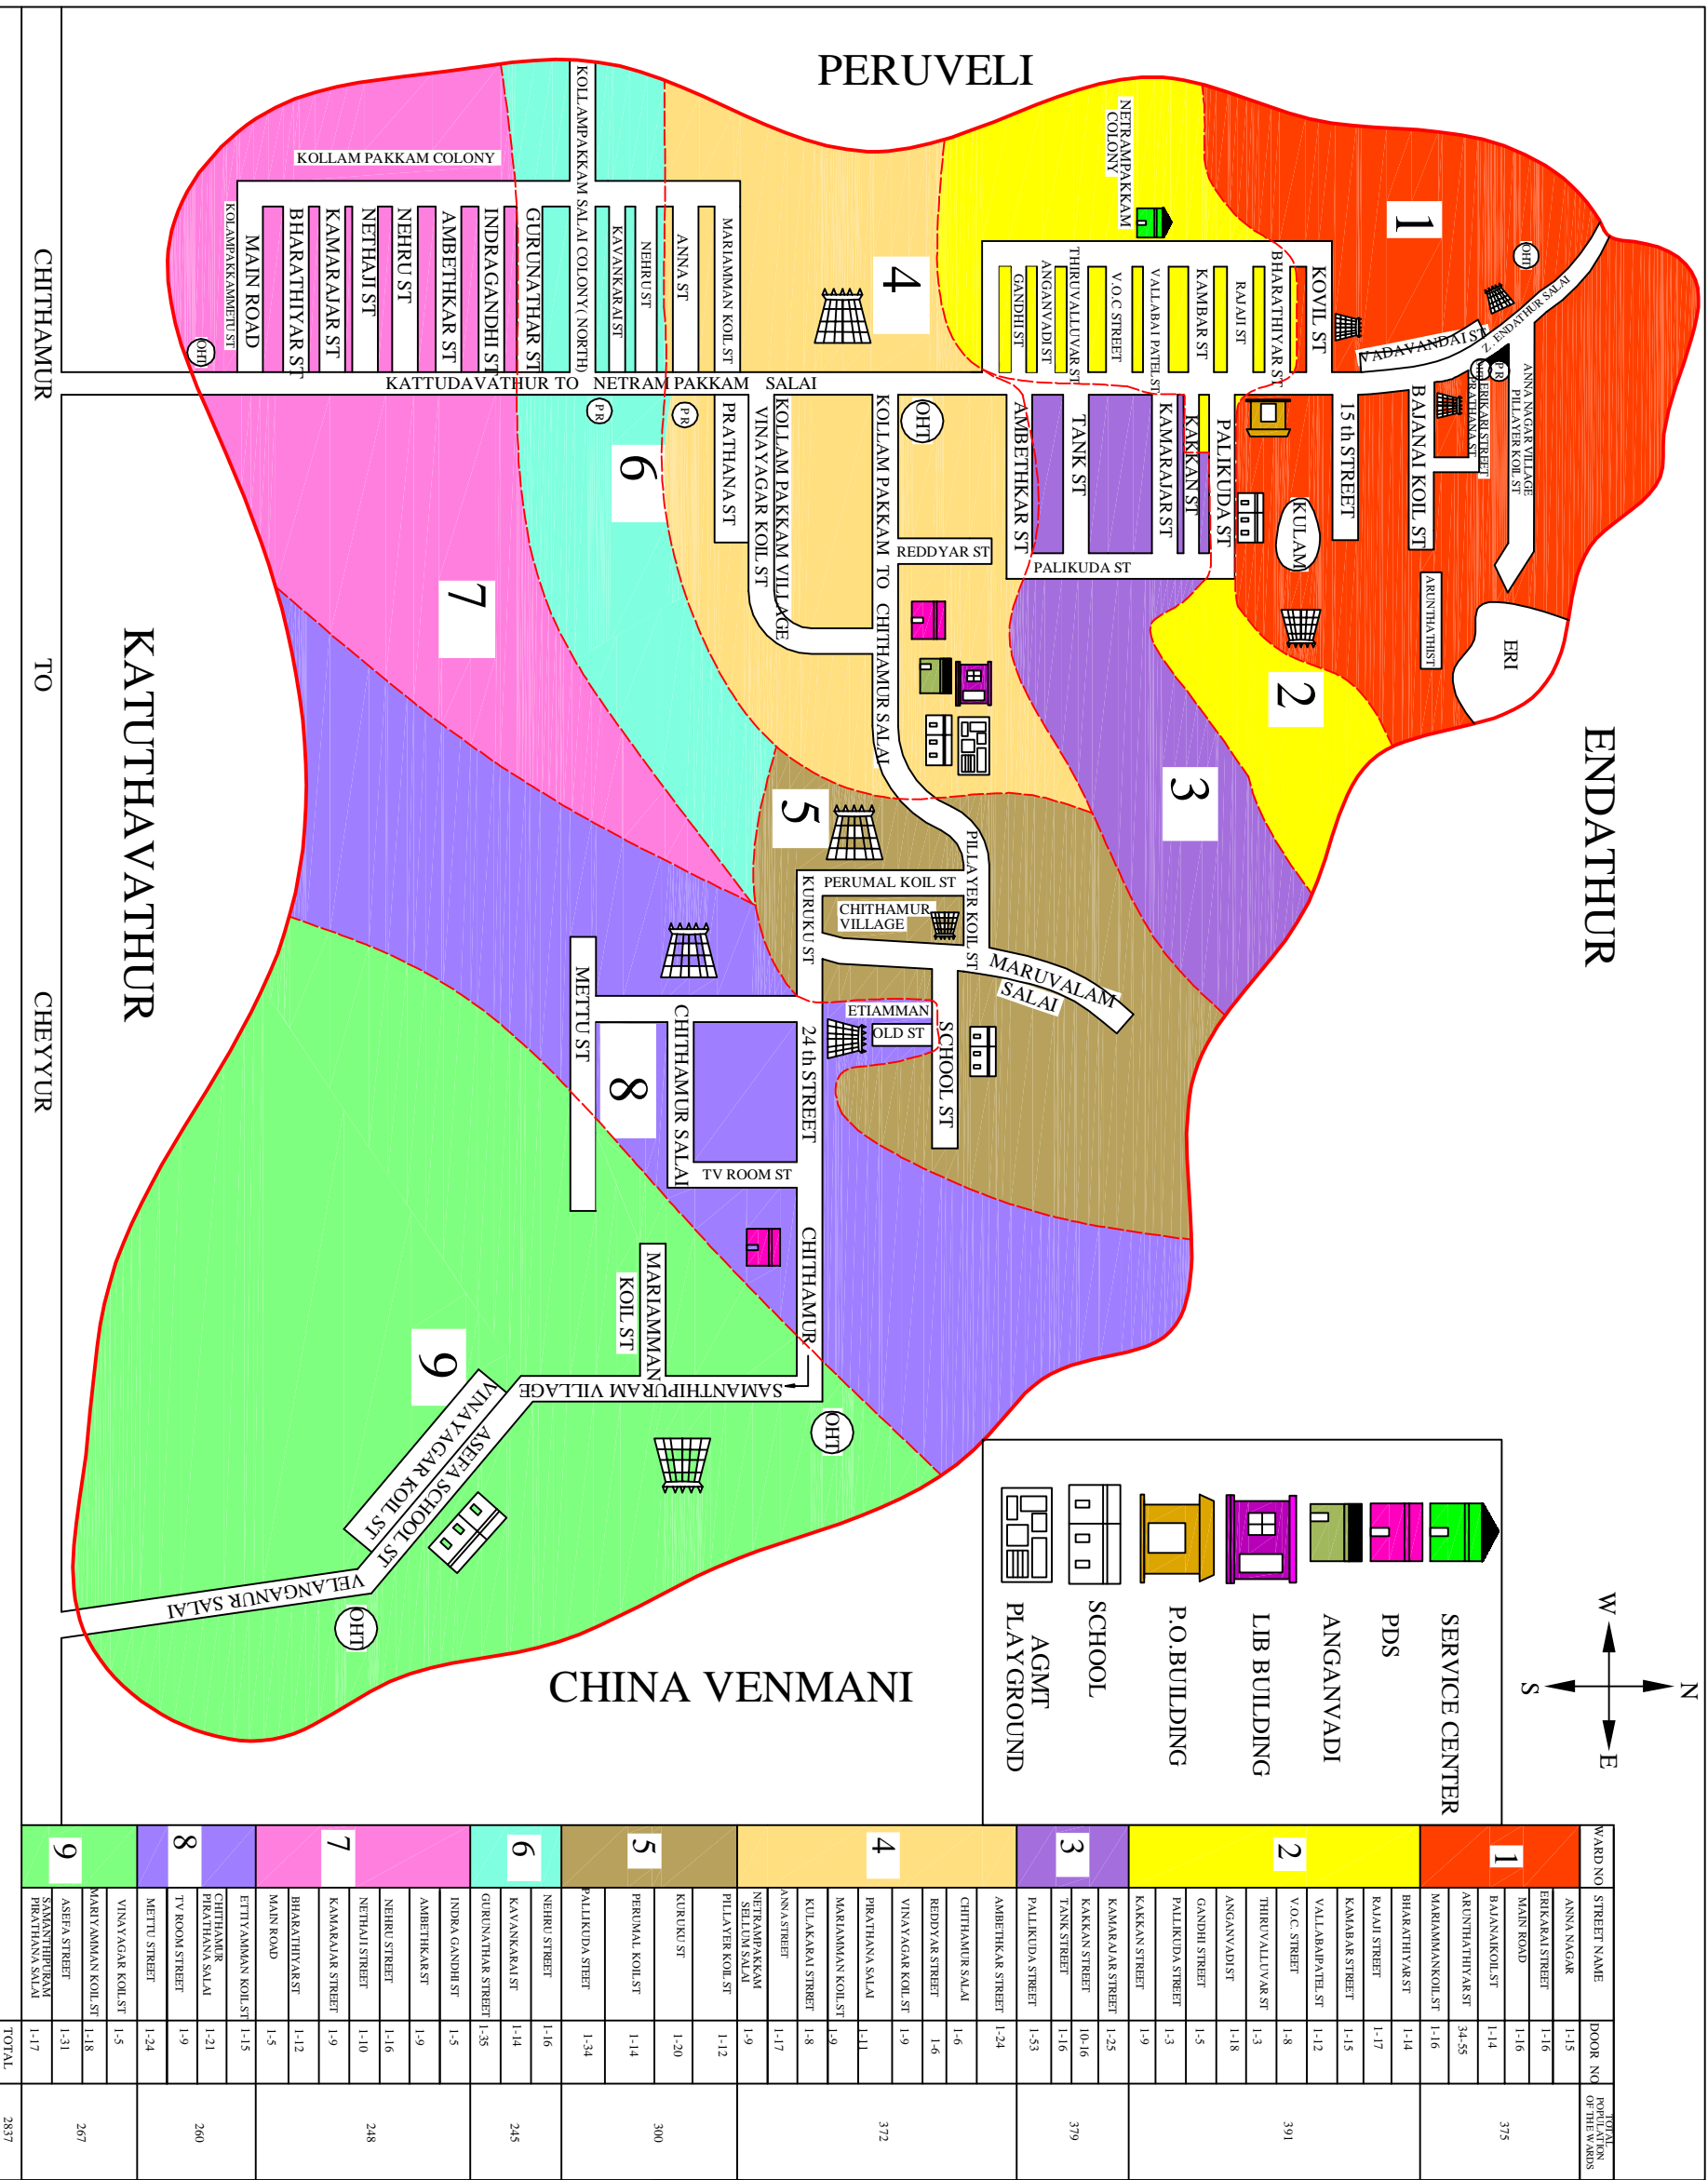

**CHENGALPATTU DISTRICT
MADURANTAKAM PANCHAYAT UNION
NETRAMPAKKAM PANCHAYAT
PROPOSED WARD**

LEGEND

- SERVICE CENTER
- PDS
- ANGANVADI
- LIB BUILDING
- P.O. BUILDING
- SCHOOL
- AGMT PLAY GROUND
- OHT

WARD NO	STREET NAME	DOOR NO	TOTAL POPULATION OF THE WARD
1	ANNA NAGAR	1-15	375
	ERIKAKAI STREET	1-16	
	MAIN ROAD	1-16	
	BALANAI KOIL ST	1-14	
	ARUNTHATHIYAR ST	34-55	
	MARIAMANKOIL ST	1-16	
2	BHARATHIYAR ST	1-14	391
	KAMBAR STREET	1-17	
	RAJAJI STREET	1-15	
	KAMBAR STREET	1-15	
	VALLABAPATEL ST	1-12	
	V.O.C STREET	1-8	
	THIRUVALLIVAR ST	1-3	
	ANGANVADI ST	1-18	
	GANDHI STREET	1-5	
	PALLIKUDA STREET	1-3	
3	KAKKAN STREET	1-9	379
	KAMARAJAR STREET	1-25	
	KAKKAN STREET	10-16	
	TANK STREET	1-16	
	PALLIKUDA STREET	1-33	
	AMBETHKAR STREET	1-24	
	CHITHAMUR SALAI	1-6	
	REDDYAR STREET	1-6	
	VINAYAGAR KOIL ST	1-9	
	PRATHANA SALAI	1-11	
4	MARIAMMAN KOIL ST	1-9	372
	KILAKARAI STREET	1-8	
	ANNA STREET	1-17	
	NETRAMPAKKAM SELLUNDI SALAI	1-9	
	PILLAYER KOIL ST	1-12	
	KURUKU ST	1-20	
	PERUMAL KOIL ST	1-14	
	PALLIKUDA STREET	1-34	
	NEHRU STREET	1-16	
	KAVANKARAI ST	1-14	
5	GURUNATHAR STREET	1-35	300
	INDRA GANDHI ST	1-5	
	AMBETHKAR ST	1-9	
	NEHRU STREET	1-16	
	NETHAJI STREET	1-10	
	KAMARAJAR STREET	1-9	
	BHARATHIYAR ST	1-12	
	MAIN ROAD	1-5	
	ETTIYAMMAN KOIL ST	1-15	
	CHITHAMUR PRATHANA SALAI	1-21	
6	TV ROOM STREET	1-9	245
	METTU STREET	1-24	
	VINAYAGAR KOIL ST	1-5	
	MARIYAMMAN KOIL ST	1-18	
7	CHITHAMUR PRATHANA SALAI	1-31	260
	ASIPA STREET	1-31	
	CHITHAMUR PRATHANA SALAI	1-18	
	CHITHAMUR PRATHANA SALAI	1-17	
8	CHITHAMUR SALAI	1-18	267
	CHITHAMUR SALAI	1-18	
9	CHITHAMUR SALAI	1-18	267
	CHITHAMUR SALAI	1-18	
TOTAL			2837