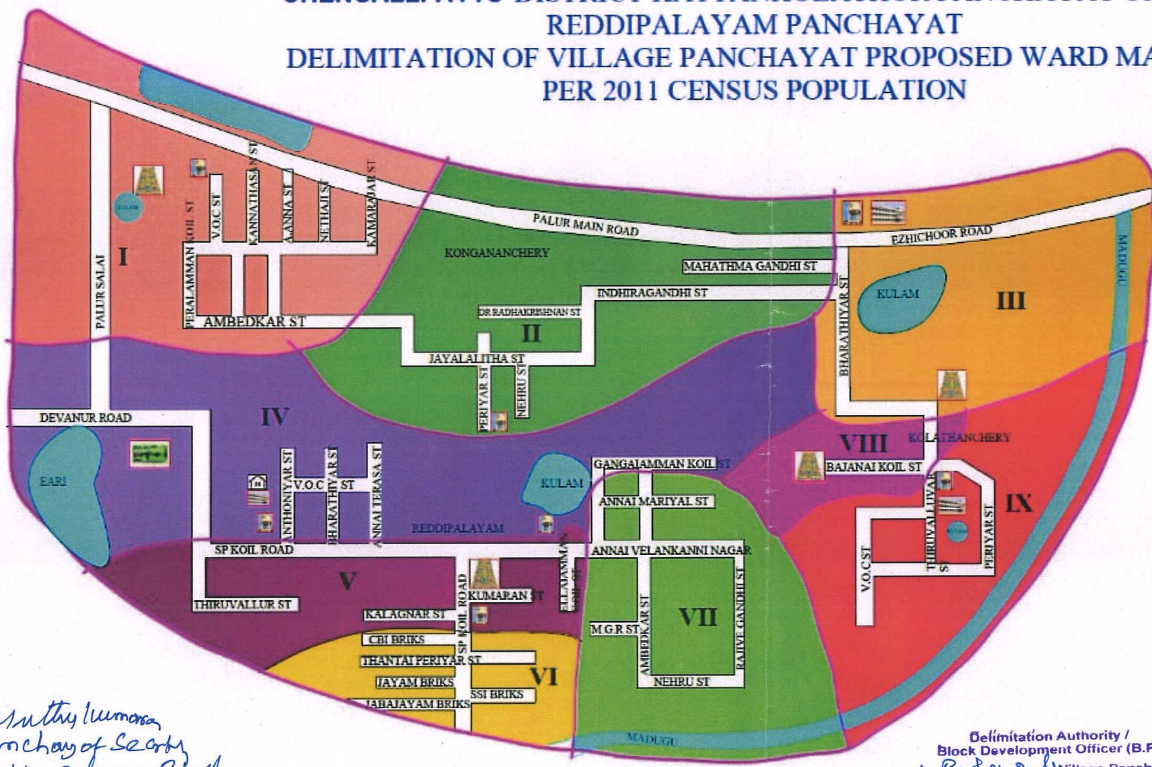

**CHENGALLPATTU DISTRICT KATTANKOLATHUR PANCHAYAT UNION
REDDIPALAYAM PANCHAYAT
DELIMITATION OF VILLAGE PANCHAYAT PROPOSED WARD MAP AS
PER 2011 CENSUS POPULATION**

LEGEND

- KOVIL
- OHT
- VAO BUILDING
- LIBRARY
- PANCHAYAT OFFICE
- SCHOOL
- ANGANVADI

*S. S. Sathy Kumar
Panchay of Se. City,
Reddy Palayam Panchay*

Delimitation Authority /
Block Development Officer (B.P.)
S. S. Sathy Kumar
Kattankulathur Panchayat Union,
Kancheepuram District.

*S. S. Sathy Kumar
2-Dy. BDO*

*V. Prasad
BDO*