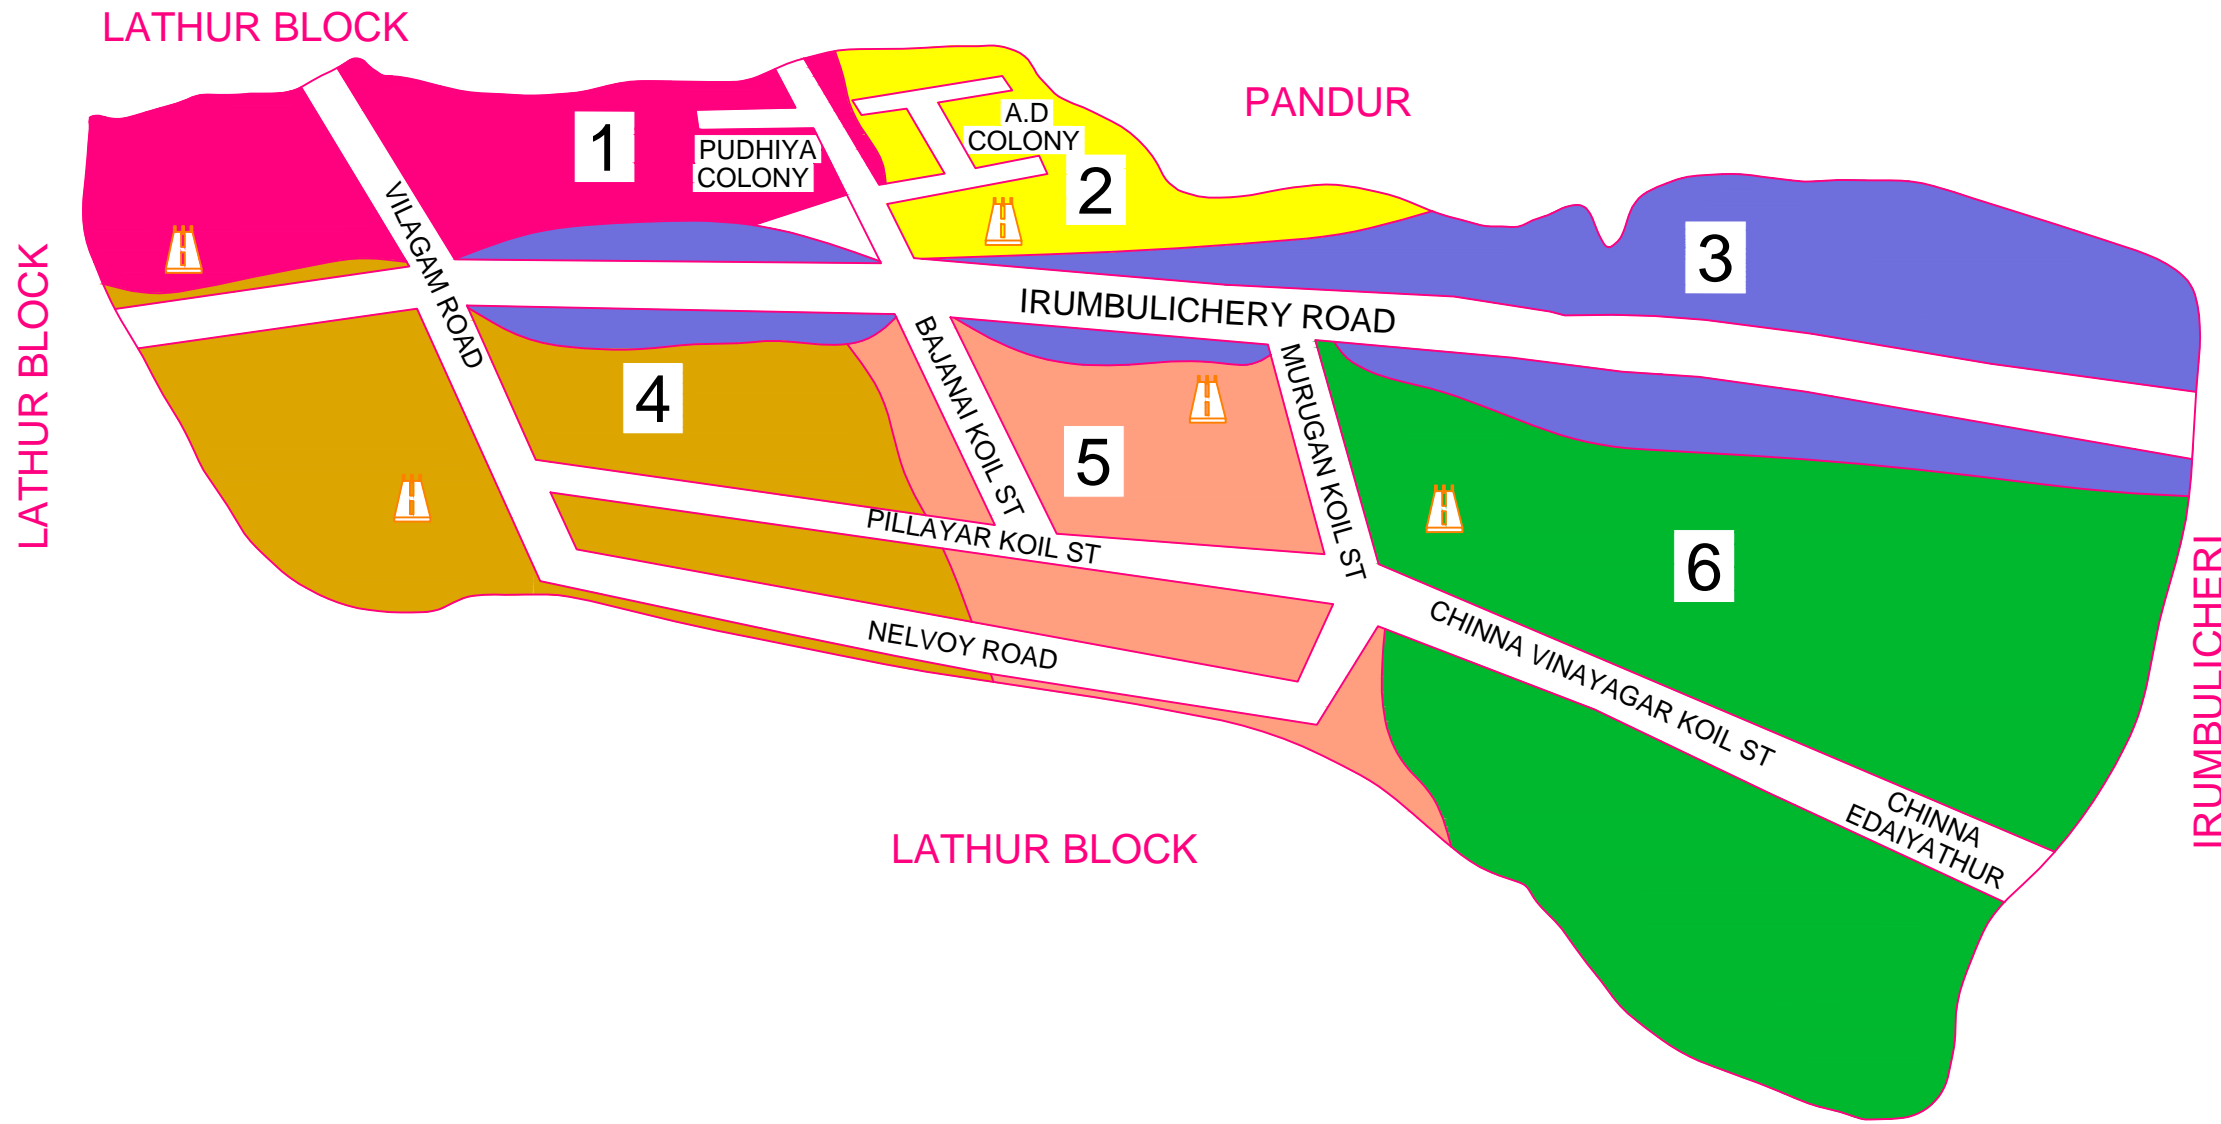

SINGLE WARD MEMBER CONVERSION MAP AFTER DE-LIMITATION
EDAIYATHUR PANCHAYAT
Thirukalukundram Panchayat Union

CHENGALPATTU DISTRICT
THIRUKAZHUKUNDRAM PANCHAYAT UNION
EDAIYATHUR PANCHAYAT
PROPOSED WARDS

LEGEND

ROAD	---
ANGANWADI	
PANCHAYAT OFFICE	
SCHOOL	
VPSC	
PDS	
TEMPLE	
CHURCH	
OVER HEAD TANK	

WARD NO	HAMLET	BLOCK NO	DOOR NO	POPULATION
1	EDAIYATHUR	-	51	194
2	EDAIYATHUR	-	58	220
3	EDAIYATHUR	-	51	194
4	EDAIYATHUR	-	53	201
5	EDAIYATHUR	-	66	250
6	EDAIYATHUR CHINNA EDAIYATHUR	-	63	239