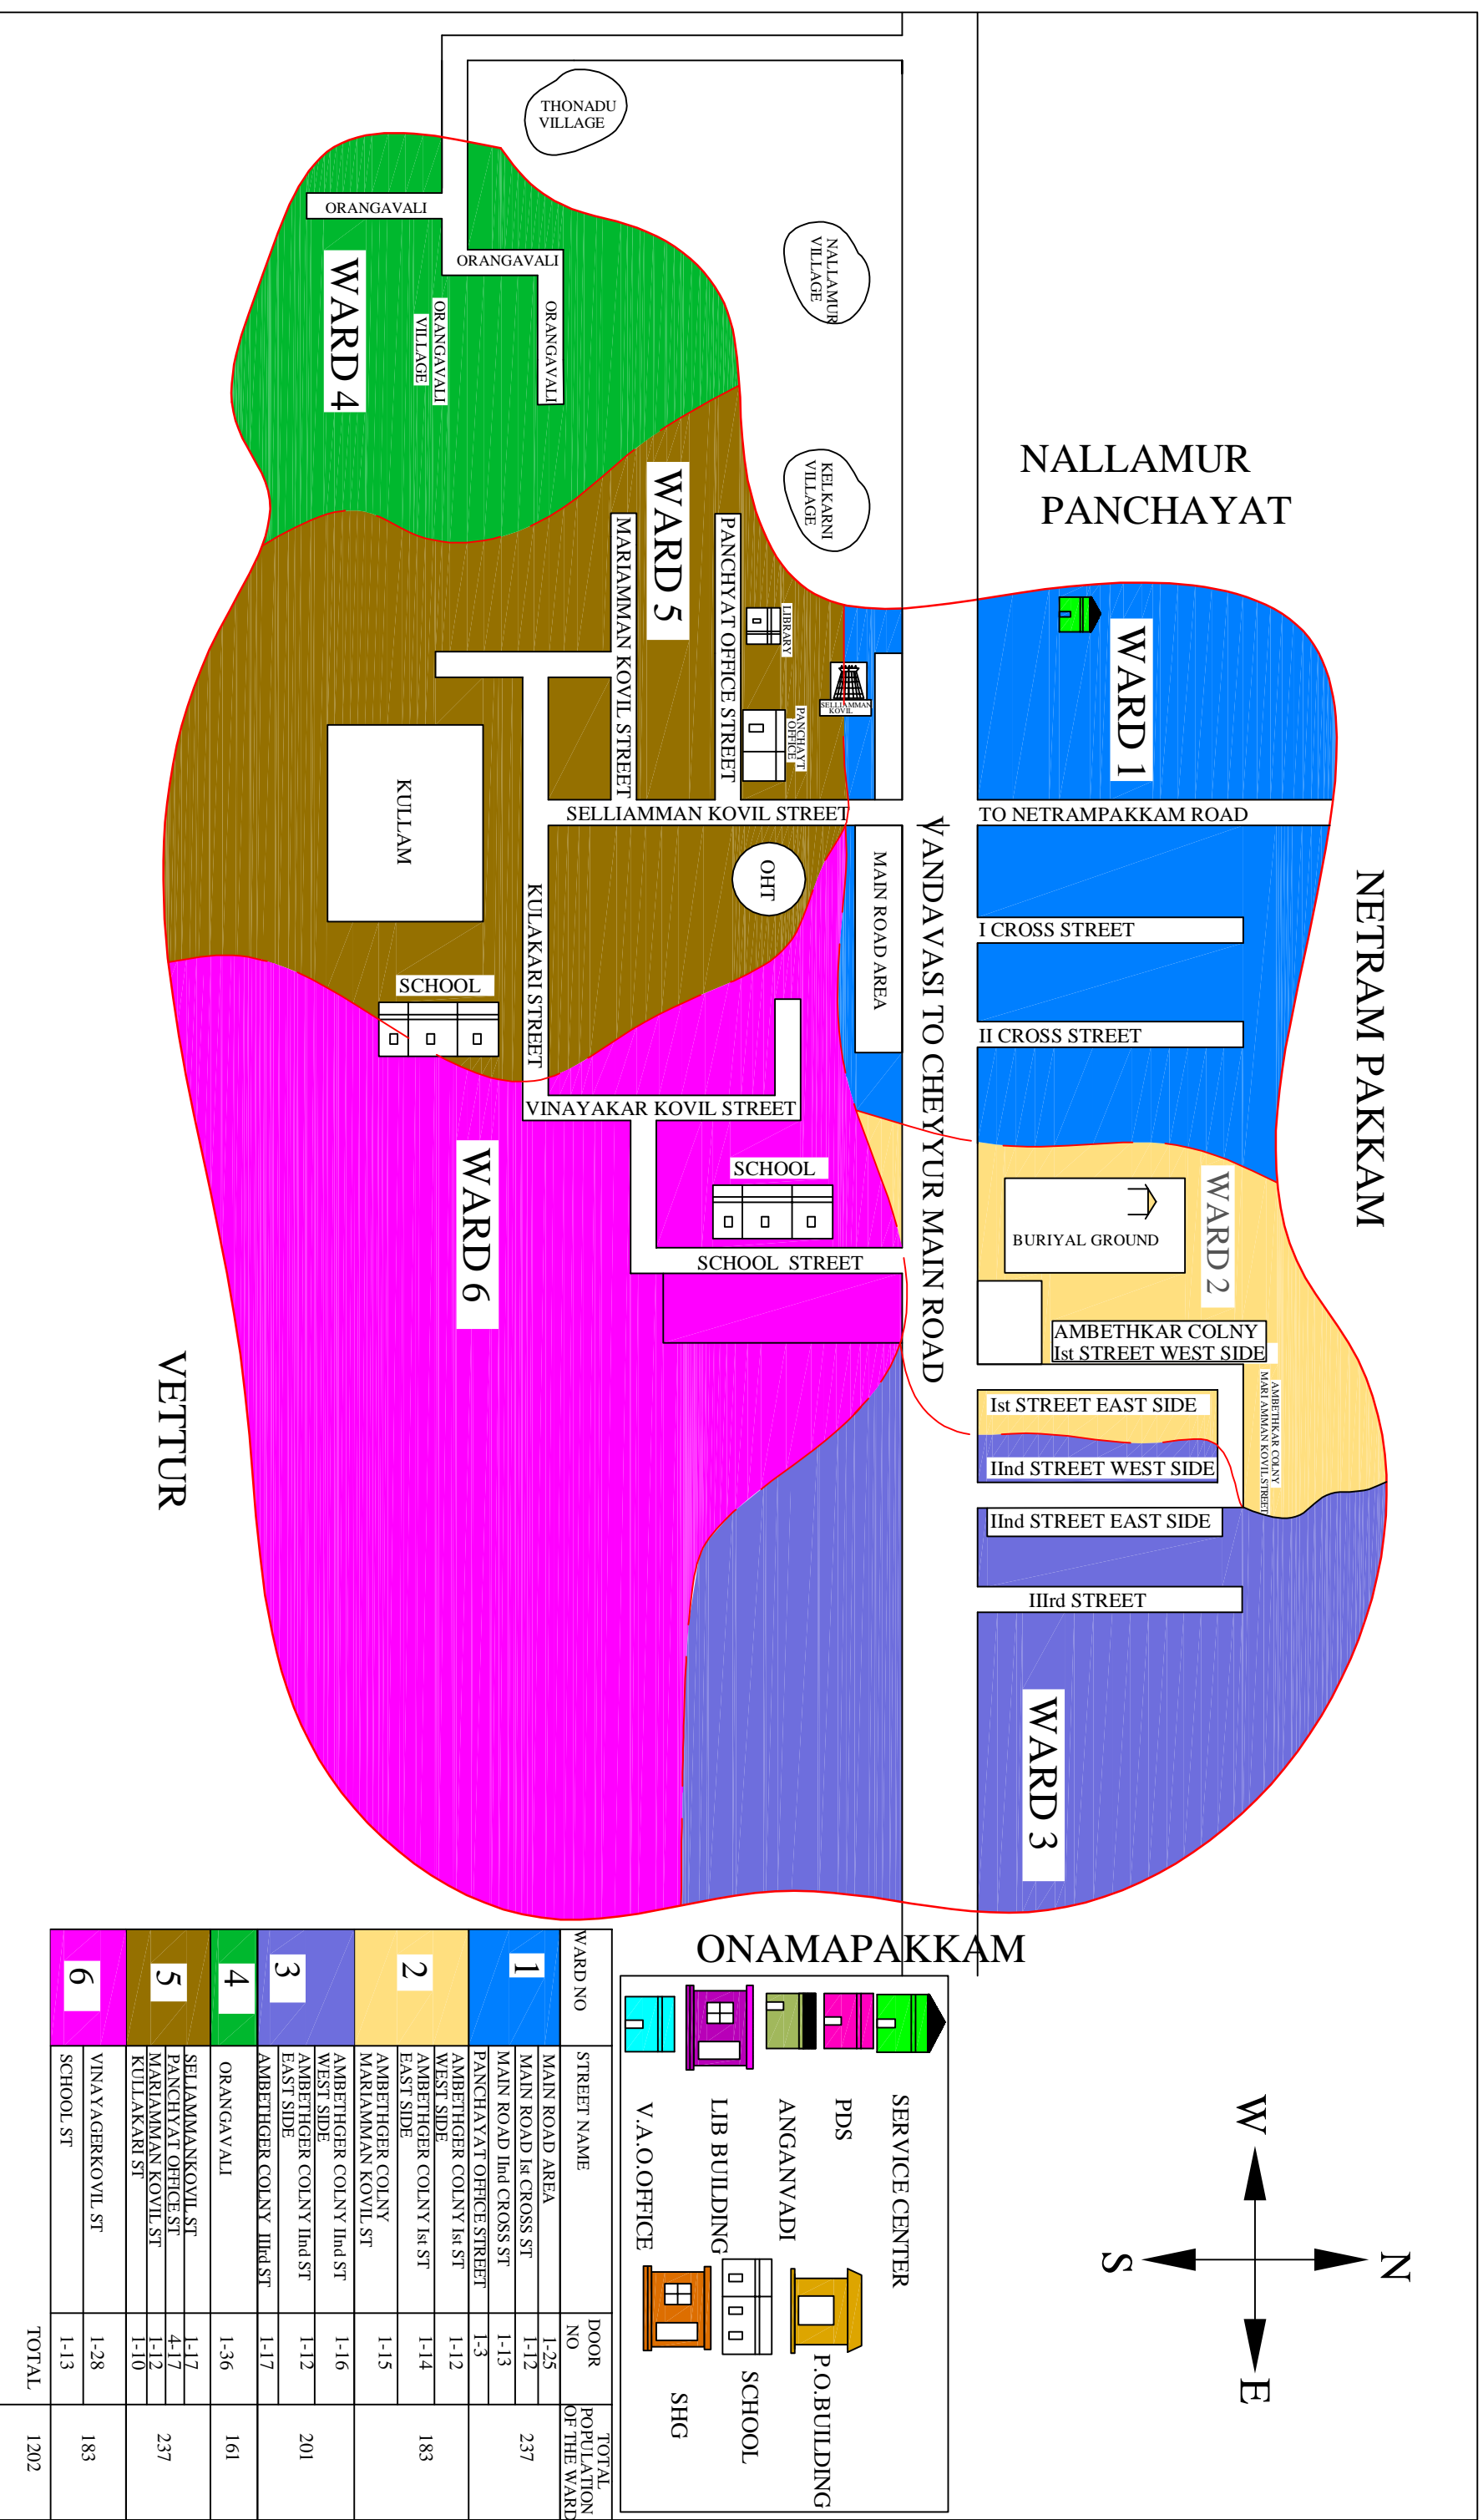

CHENGALPATTU DISTRICT
MADURANTAKAM PANCHAYAT UNION
KATTU DEVADUR PANCHAYAT
PROPOSED WARD

SERVICE CENTER
PDS
ANGANNVADI
LIB BUILDING
V.A.O.OFFICE
P.O.BUILDING
SCHOOL
SHG

WARD NO	STREET NAME	DOOR NO	TOTAL POPULATION OF THE WARD
1	MAIN ROAD AREA	1-25	237
	MAIN ROAD 1st CROSS ST	1-12	
	MAIN ROAD 1Ind CROSS ST	1-13	
	PANCHAYAT OFFICE STREET	1-3	
2	AMBETHGER COLONY 1st ST	1-12	183
	AMBETHGER COLONY 1st ST WEST SIDE	1-14	
	AMBETHGER COLONY 1st ST EAST SIDE	1-15	
	AMBETHGER COLNY MARIAMMAN KOVIL ST	1-16	
3	AMBETHGER COLONY 1Ind ST WEST SIDE	1-12	201
	AMBETHGER COLONY 1Ind ST EAST SIDE	1-17	
	AMBETHGER COLNY 1Ind ST	1-17	
4	ORANGAVALI	1-36	161
5	SELLAMMANKOVIL ST	1-17	237
	PANCHAYAT OFFICE ST	4-17	
	MARIAMMAN KOVIL ST	1-12	
	KULAKARI ST	1-10	
6	VINAYAGERKOVIL ST	1-28	183
	SCHOOL ST	1-13	
TOTAL			1202