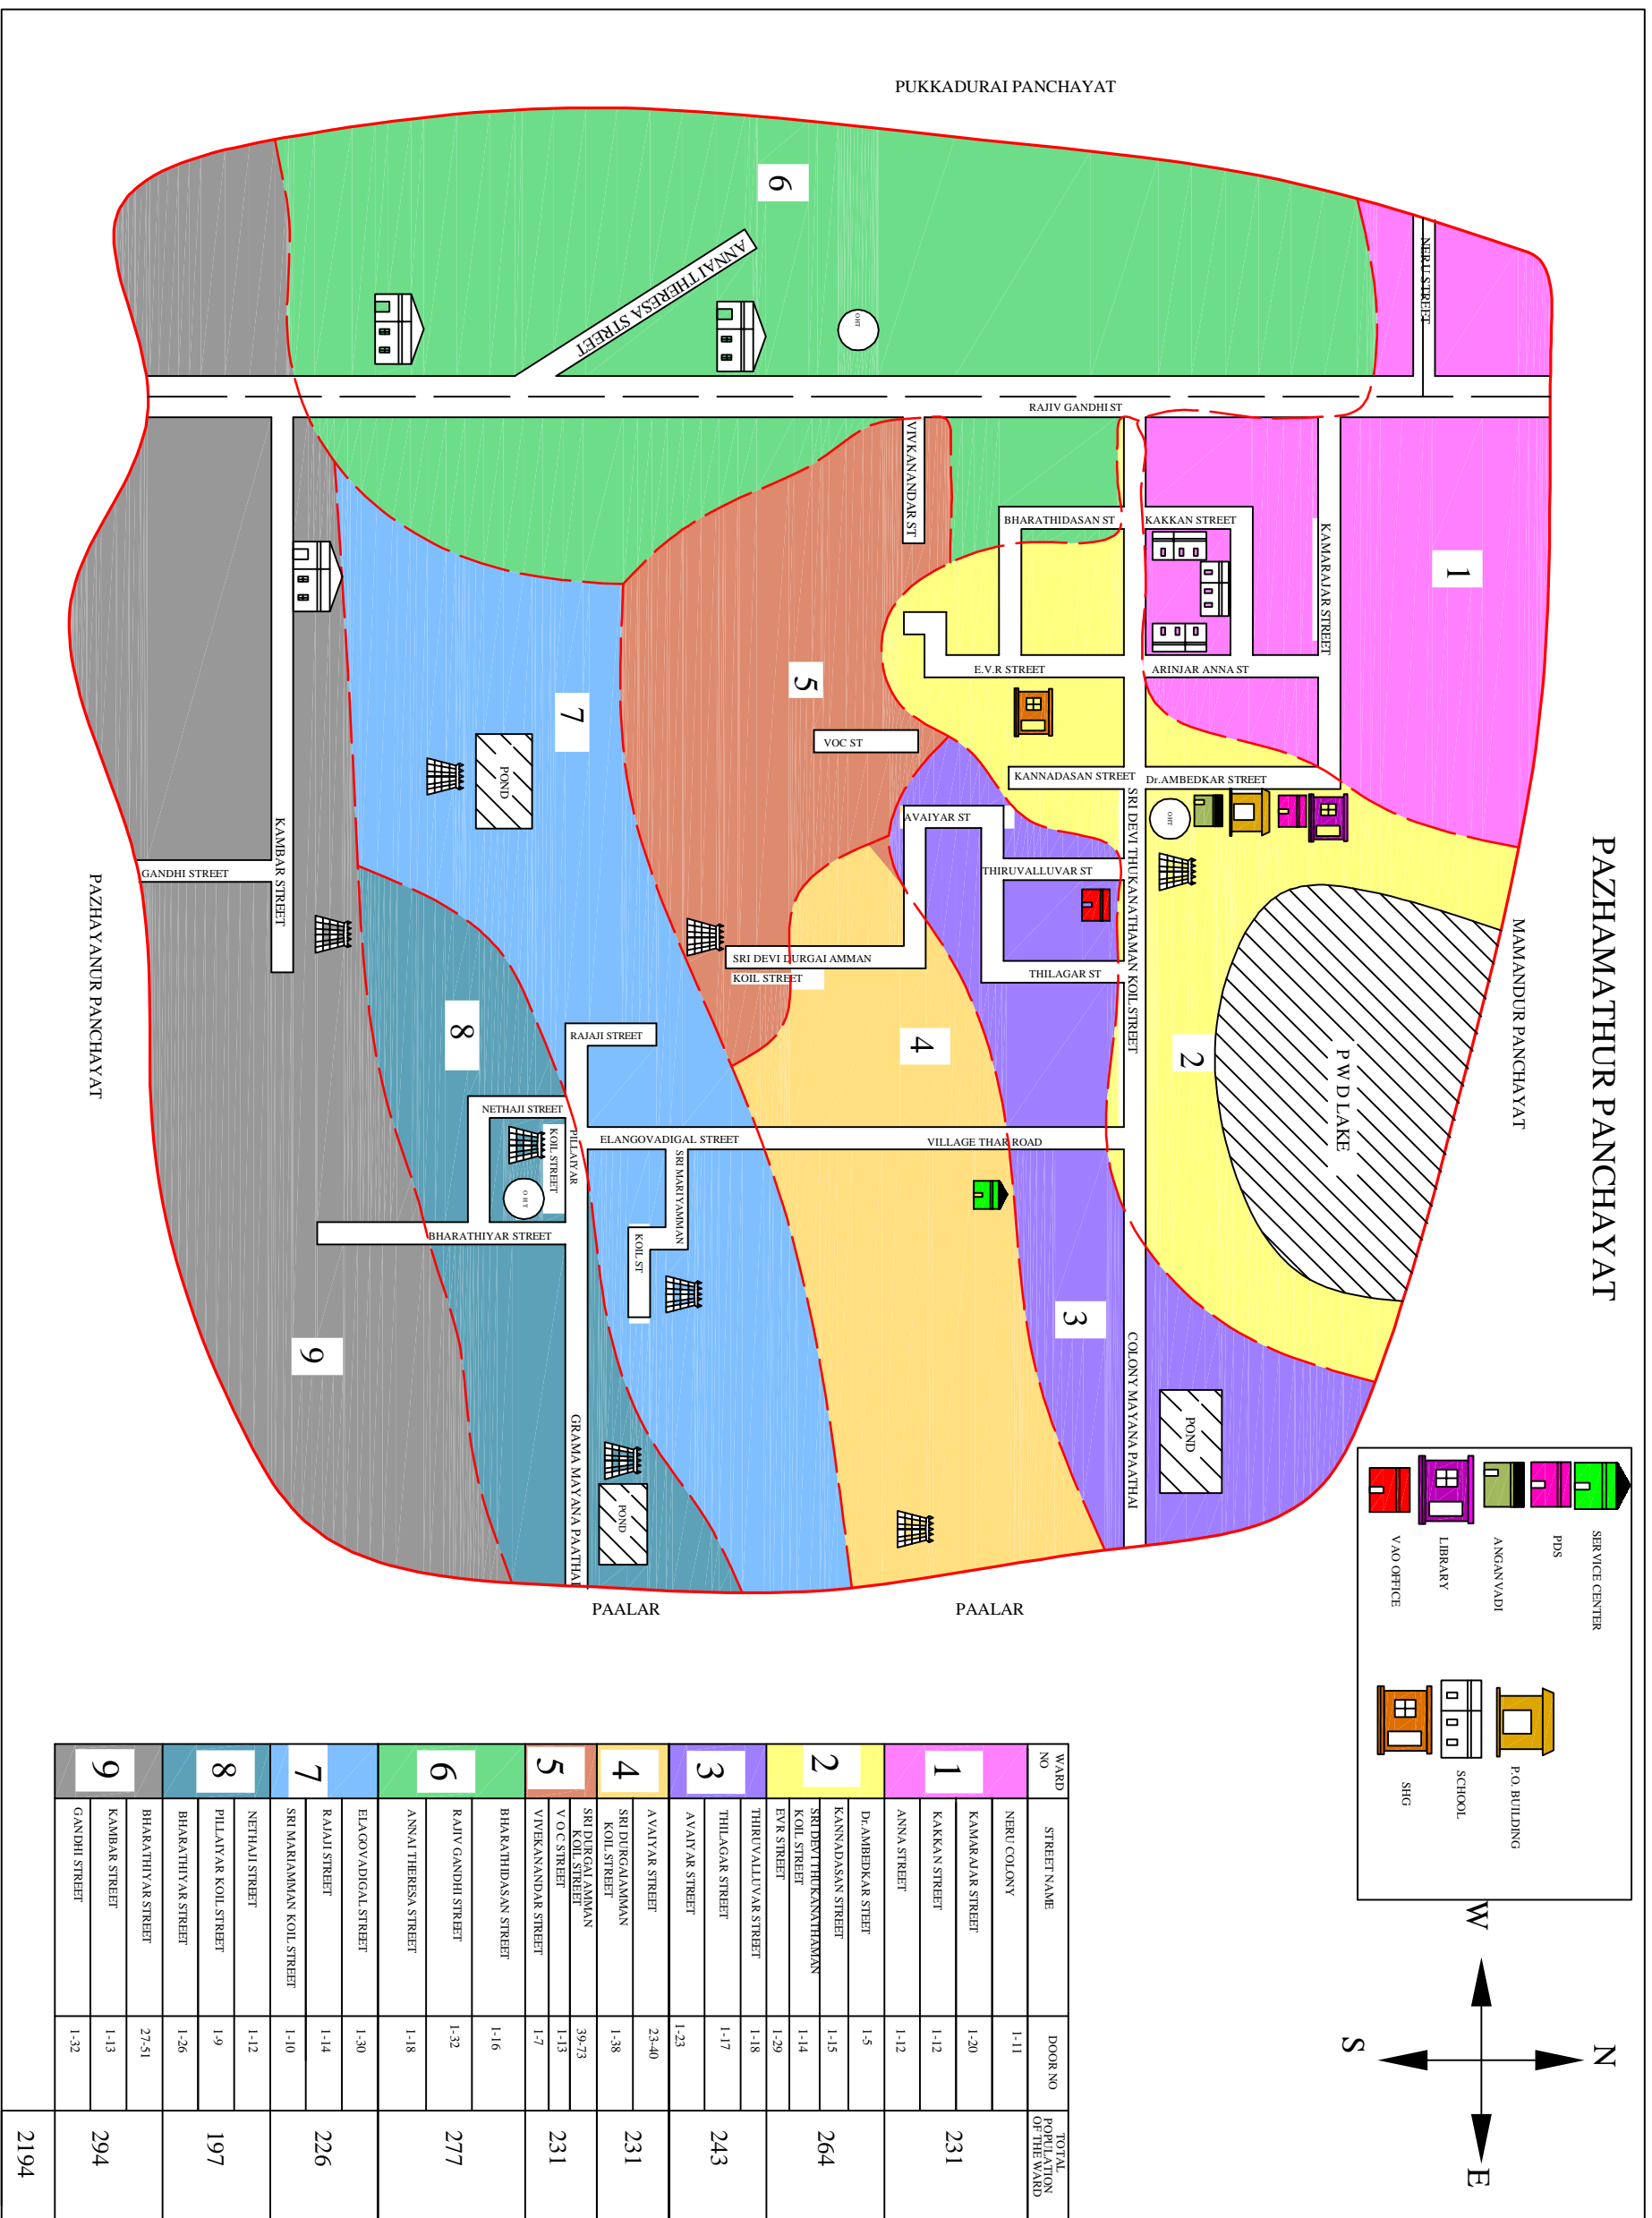

CHENGALPATTU DISTRICT
MADURANTAKAM PANCHAYAT UNION
PAZHAMATHUR PANCHAYAT
PROPOSED WARD

PAZHAMATHUR PANCHAYAT

SERVICE CENTER
PDS
ANGANVADI
LIBRARY
VAO OFFICE
P.O. BUILDING
SCHOOL
SHG