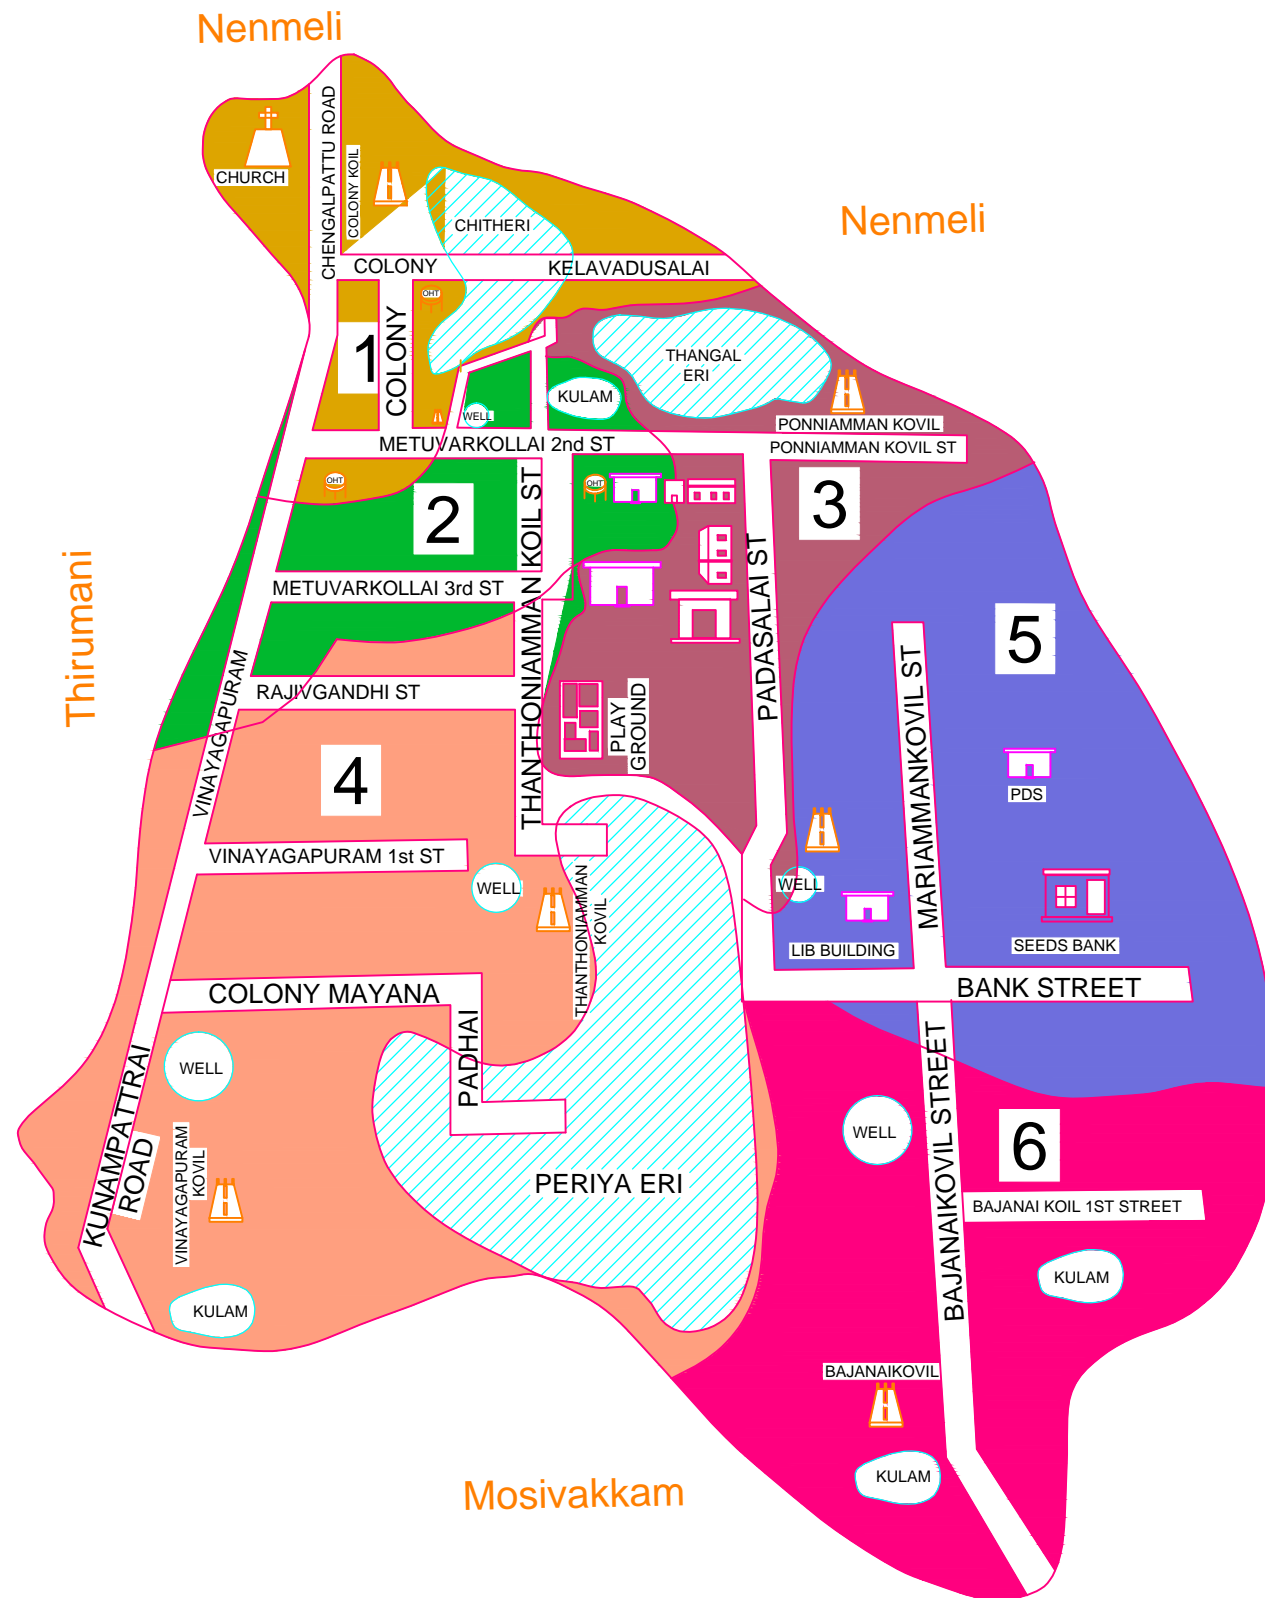

SINGLE WARD MEMBER CONVERSION MAP AFTER DE-LIMITATION
MELERIPAKKAM PANCHAYAT
Thirukalukundram Panchayat Union

CHENGALPATTU DISTRICT				
THIRUKAZHUKUNDRAM PANCHAYAT UNION				
MELERIPAKKAM PANCHAYAT				
PROPOSED WARDS				
LEGEND				
ROAD				
ANGANWADI				
PANCHAYAT OFFICE				
SCHOOL				
VPSC				
PDS				
TEMPLE				
CHURCH				
OVER HEAD TANK				

WARD NO	HAMLET	BLOCK NO	DOOR NO	POPULATION
1	MELERIPAKKAM COLONY METUVAR KOLLAI 2ndst	-	74	262
2	METUVAR KOLLAI, VINAYAGAPURAM	-	70	248
3	PADASALAI ST METUVAR KOLLAI 2ndst	-	64	227
4	RAJIV GANDHI ST VINAYAGAPURAM MAIN RD	-	78	277
5	MARIAMMAN KOIL ST BANK ST BAJANAI KOIL ST	-	49	174
6	BAJANAI KOIL ST	-	48	170