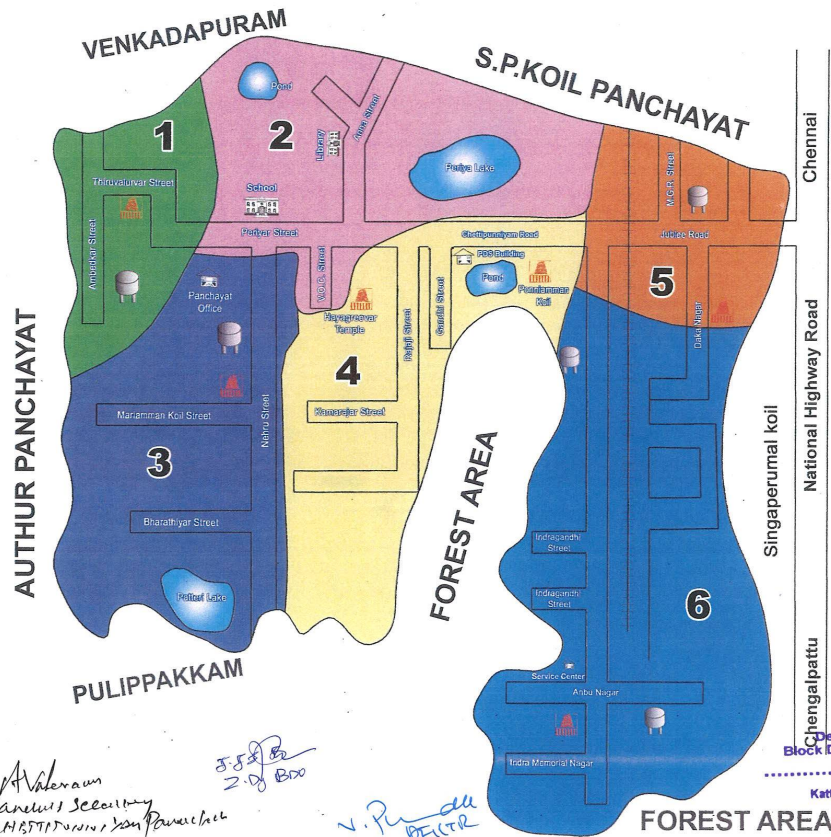

**CHENGALPATTU DISTRICT
KATTANGULATHUR PANCHAYAT UNION
CHETTIPUNNIYAM VILLAGE PANCHAYAT
DELIMITATION OF VILLAGE PANCHAYAT
PROPOSED WARD MAP AS PER 2011 CENSUS POPULATION**

A. Aravamudan
Panchayat Secretary
CHETTIPUNNIYAM VILLAGE PANCHAYAT

J. S. B.
2.8.10

V. P. S.
DEPUTY

Delimitation Authority /
Block Development Officer (P.P.)
..... Village Panchayat
Kattankulathur Panchayat Union.

LEGEND

- ROAD :
- PANCHAYAT OFFICE :
- TEMPLE :
- WATER TANK :
- SCHOOL :
- LAKE :
- LIBRARY :
- SERVICE CENTER :

SL. NO.	WARD	STREET NAME	NO OF HOUSE HOLD	TOTAL HOUE HOLD IN WARD	POPULATION
1.	1	AMBEDKAR STREET THIRUVALLUVAR STREET	39 35	74	212
2	2	ANNA STREET PERIYAR STREET V.O.C. STREET	14 53 14	81	232
3	3	BHARATHI STREET NEHRU STREET MARIYAMMAN KOIL STREET	30 31 24	85	244
4	4	KAMARAJAR STREET GHANDHI STREET RAJAJI STREET	39 20 19	78	224
5	5	DAKA NAGAR M.G.R. STREET JUBLEE ROAD	42 34 36	112	321
6	6	INDRAGANDHI STREET DAKA NAGAR ANBU NAGAR INDRAMEMORIAL NAGAR	27 12 46 23	108	310
TOTAL			538	538	1543