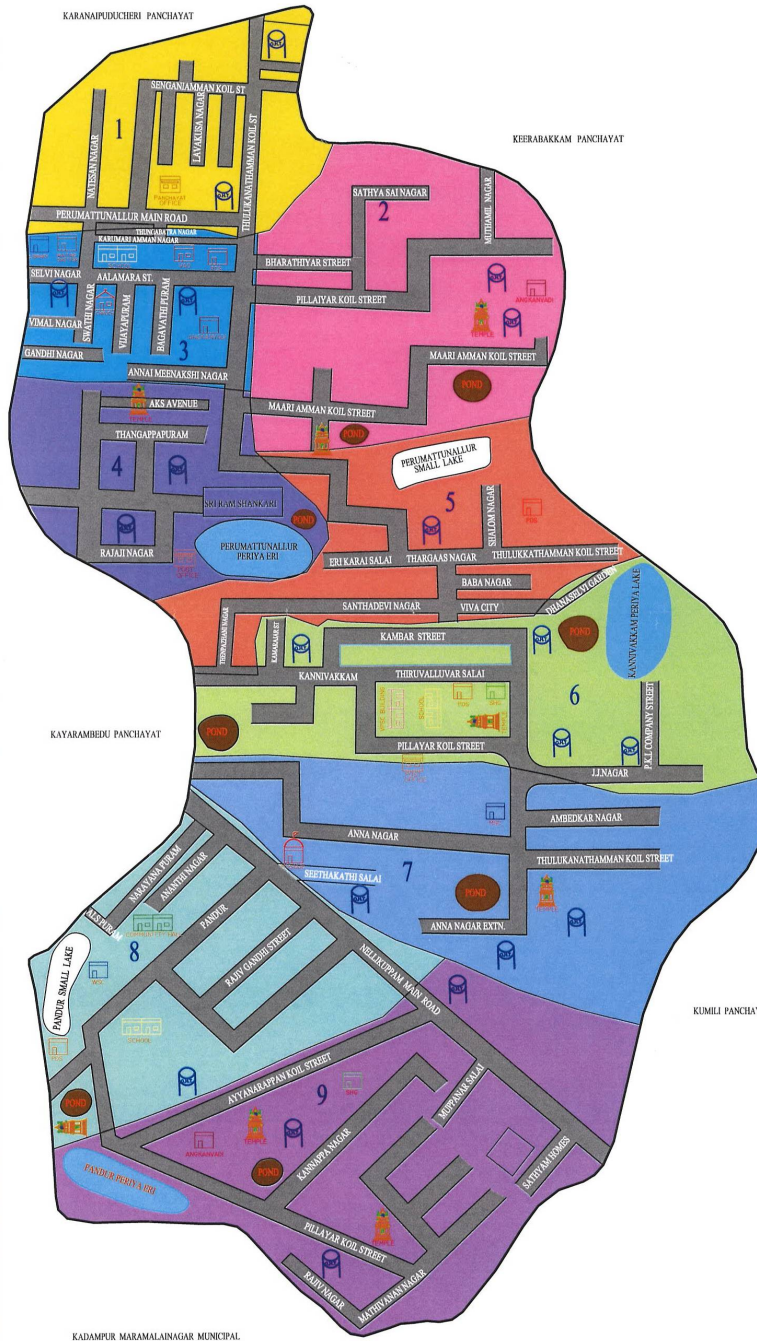

PERUMATTUNALLUR VILLAGE PANCHAYAT, DELIMITATION OF VILLAGE PANCHAYAT

PROPOSED WARD MAP AS PER 2017 CENSUS POPULATION

LEGEND

ROAD	
WARD BOUNDEY	
PANCHAYAT OFFICE	
TEMPLE	
CHURCH	
MOSQUE	
WATER TANK	
SCHOOL	
LAKE	
POND	
VPSC BUILDING	
SHG	
WSC	
MSC	
PDS CENTER	
COMMUNITY HALL	
WAITING SHETTER	
LIBRARY BUILDING	
ANGKANVADI	

WARD	STREET NAME	STREET WISE HOUSE HOLD	TOTAL HOUSE HOLD	POPULATION
1	Perumattunallur Main Road	103	353	507
	Thukkannathamman koil street	64		
	Sengaliamman koil street	57		
	Narasim Nagar	26		
	Old School Street	41		
2	Pillayar koil street	114	414	505
	Mariyamman koil street	198		
	Mariyamman koil Cross street	53		
	Sathy a Sal Nagar	48		
3	Raganathapuram	66	436	627
	Karamariyamman koil street	58		
	Thangappaluram	43		
	Anna Meenakshi nagar	16		
	Swathi Nagar	82		
	Gandhi Nagar	50		
	Sohi Nagar	82		
Vimal Nagar	24			
4	Thangappaturam	12	403	425
	Sri Ram Sangari	403		
	Rajaji Nagar	09		
	AKS AVENUE	11		
5	Therlass Nagar	117	431	618
	Therlass Via Road	42		
	Viva City	89		
	Baba Nagar	45		
	Shankhalei Nagar	41		
	Etharal Street	23		
6	Thoppalati Nagar	48	267	384
	Shaban Nagar	25		
	Kannathakam	72		
	JJ Nagar	47		
	PKL Company Street	8		
7	Kannurajar Street	33	264	380
	Shankhalei Garden	39		
	Thiruvallur Road	42		
	Pillayar Koil Street	26		
	Anna Nagar	42		
8	Thukkannathamman Koil Street	37	289	415
	Serthukali Road	21		
	Anna Nagar Extn.	164		
	Rajjgandhi Street	64		
9	Neelippapp Main Road	57	272	391
	Fandur	153		
	AES Parun	07		
	Ananthi Nagar	08		
	Pillayar Koil Street	21		
	Ayyanarappan Koil Street	79		
	Mangaraj Road	39		
Kannappan Nagar	21			
Sathyam Homes	75			
Neelippapp Main Road	24			
Madhavanan nagar	02			
Rajin Nagar	02			
TOTAL		3160	3160	4543