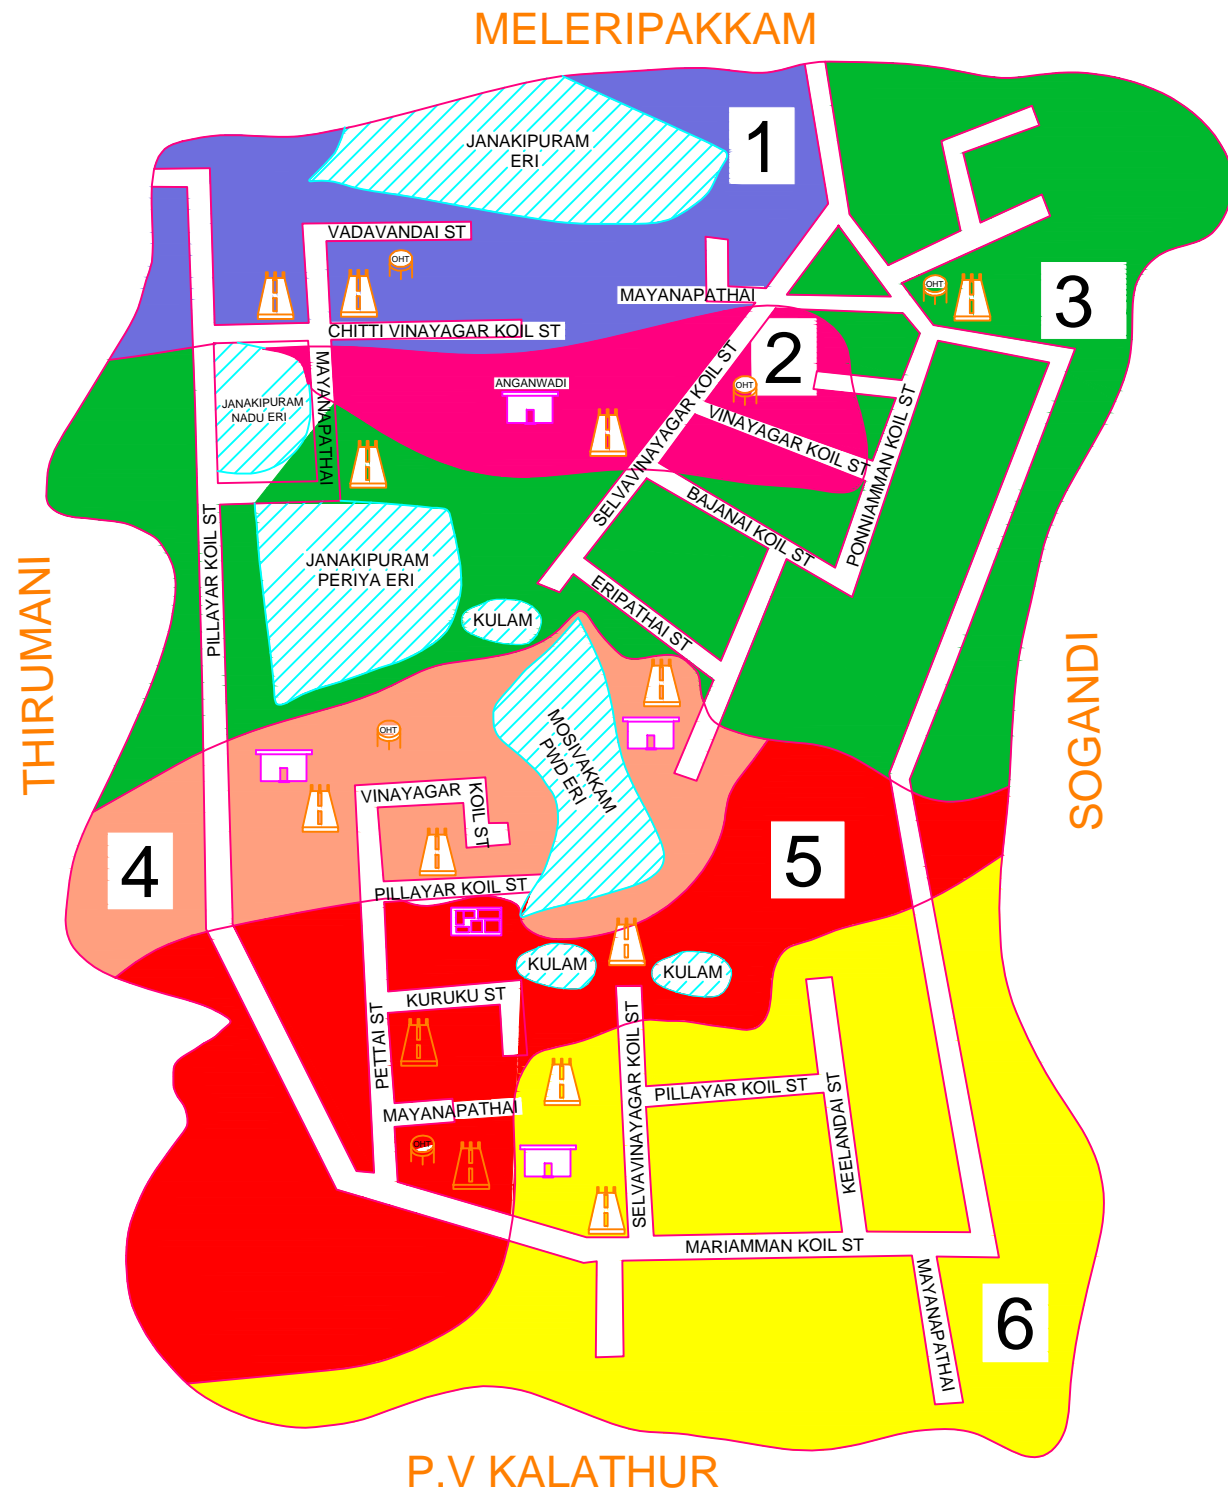

SINGLE WARD MEMBER CONVERSION MAP AFTER DE-LIMITATION
MOSIVAKKAM PANCHAYAT
Thirukalukundram Panchayat Union

CHENGALPATTU DISTRICT				
THIRUKAZHUKUNDRAM PANCHAYAT UNION				
MOSIVAKKAM PANCHAYAT				
PROPOSED WARDS				
LEGEND				
ROAD				
ANGANWADI				
PANCHAYAT OFFICE				
SCHOOL				
VPSC				
PDS				
TEMPLE				
CHURCH				
OVER HEAD TANK				
WARD NO	HAMLET	BLOCK NO	DOOR NO	POPULATION
1	GUNANPATTARAI JANAKIPURAM	-	101	309
2	GUNANPATTARAI	-	82	251
3	GUNANPATTARAI	-	99	303
4	SEEYALANKOLLAI	-	89	273
5	SEEYALANKOLLAI MOSIVAKKAM	-	83	254
6	MOSIVAKKAM	-	102	312