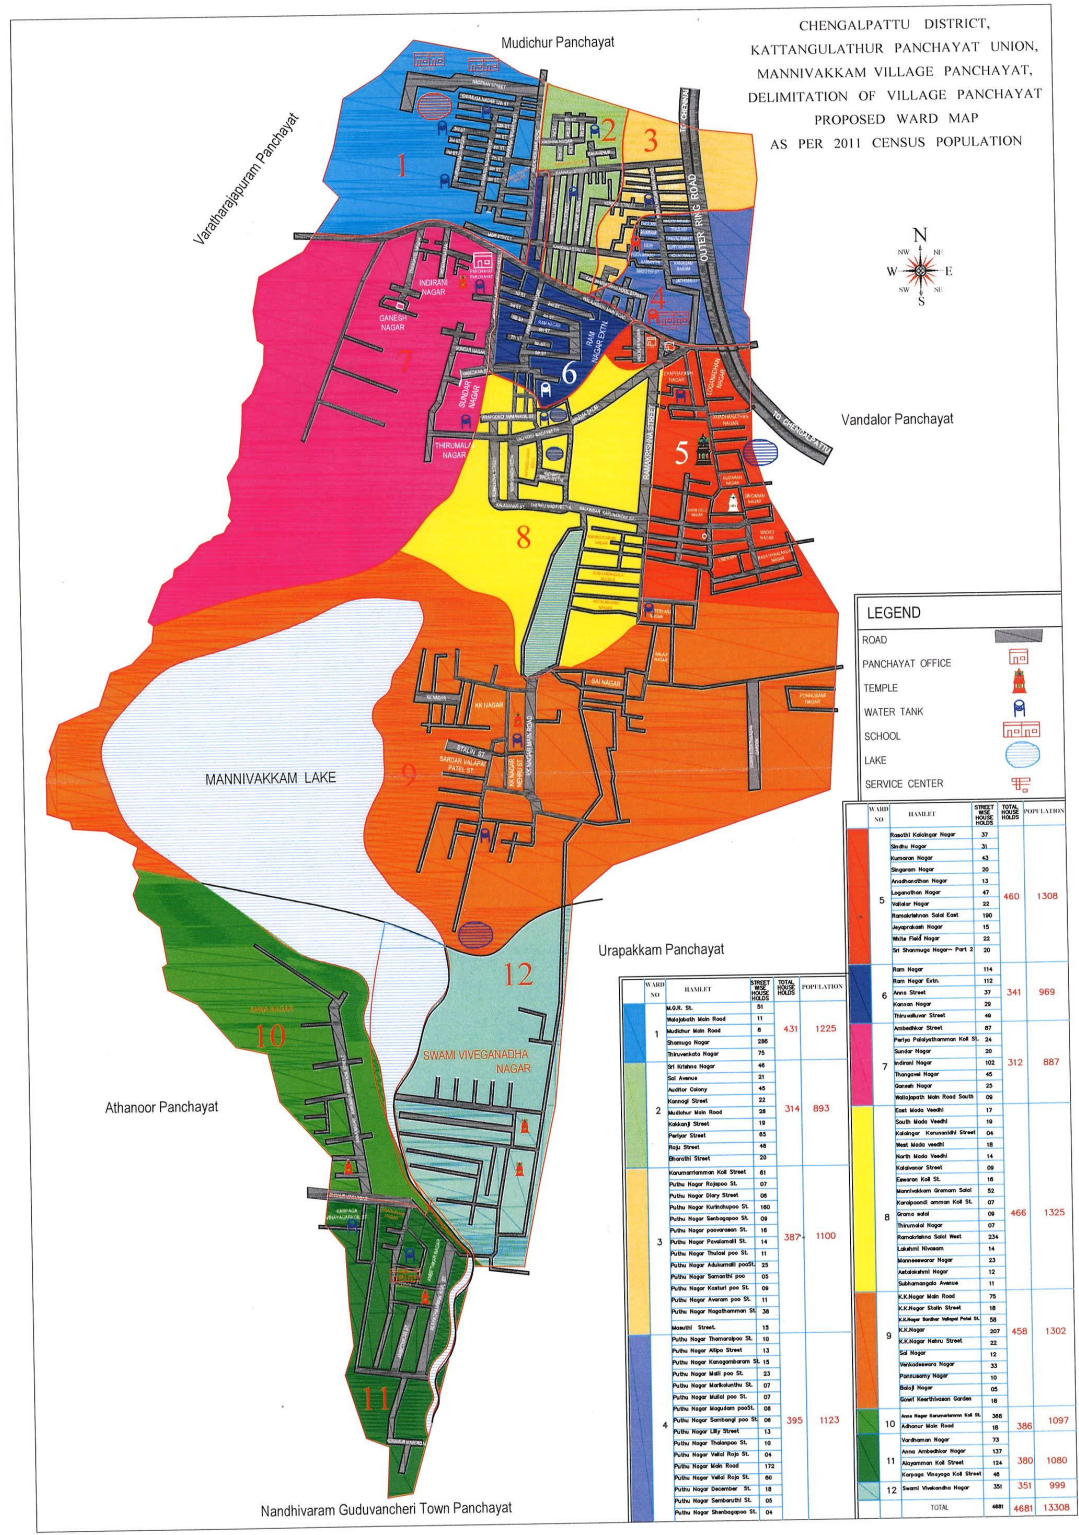

CHENGALPATTU DISTRICT,
KATTANGULATHUR PANCHAYAT UNION,
MANNIVAKKAM VILLAGE PANCHAYAT,
DELIMITATION OF VILLAGE PANCHAYAT
PROPOSED WARD MAP
AS PER 2011 CENSUS POPULATION

LEGEND

- ROAD
- PANCHAYAT OFFICE
- TEMPLE
- WATER TANK
- SCHOOL
- LAKE
- SERVICE CENTER

WARD NO	HAMLET	WATER TANKS	TOTAL HOUSES	POPULATION			
5	Kaavali Kidalagar Nagar	37	460	1308			
	Shibu Nagar	36					
	Kannan Nagar	45					
	Shanmuga Nagar	36					
	Arudhanthar Nagar	13					
	Loganathan Nagar	47					
	Kalar Nagar	23					
	Randathirun Sath East	180					
	Jayaprakas Nagar	15					
	White Field Nagar	22					
	St. George Nagar Part 2	20					
	San Nagar	114			341	969	
Ram Nagar East	112						
Anna Street	37						
Kannan Nagar	20						
Thiruvallur Street	46						
Arudhanthar Street	87						
7	Palay Palayatharam Koll St.	24	312	887			
	Sundar Nagar	30					
	Arudhar Nagar	102					
	Thangavel Nagar	45					
	Devar Nagar	25					
	Mannivakkam Main Road South	68					
	East side Veedhi	17					
	South Side Veedhi	18					
	Kudavar Nagar	06					
	North Side Veedhi	14					
	Kudavar Street	08					
	Easton Koll St.	16					
8	Mannivakkam Gramam Sath	52	466	1325			
	Kiripalayan amman Koll St.	07					
	Orava Sath	08					
	Thiruvallur Nagar	07					
	Randathirun Sath West	234					
	Lakshmi Nilayam	14					
	Mannivakkam Nagar	23					
	Jayaprakas Nagar	12					
	Sudhanayagan Avenue	11					
	K.K.Nagar Main Road	78					
	K.K.Nagar Sath Street	18					
	K.K.Nagar Sath Nagar Part No. 1	58					
9	K.K.Nagar	207	458	1302			
	K.K.Nagar Kalar Street	22					
	Sai Nagar	12					
	Vedhanthar Nagar	32					
	Pottanayagar Nagar	10					
	Booth Nagar	05					
	Spot Development Garden	18					
	Anna Nagar Gramamam Koll St.	305					
	Jayaprakas Main Road	18					
	Varadhan Nagar	73					
	Anna Arudhanthar Nagar	137					
	11	Arudhanthar Koll Street			124	380	1080
George Managar Koll Street		46					
12		Saravathi Nagar	351	351	999		
		Saravathi Nagar	05				
		Saravathi Nagar	05				
		Saravathi Nagar	05				
		Saravathi Nagar	05				
		Saravathi Nagar	05				
		Saravathi Nagar	05				
		Saravathi Nagar	05				
		Saravathi Nagar	05				
		Saravathi Nagar	05				
	Saravathi Nagar	05					
	Saravathi Nagar	05					
TOTAL	488	4681	13308