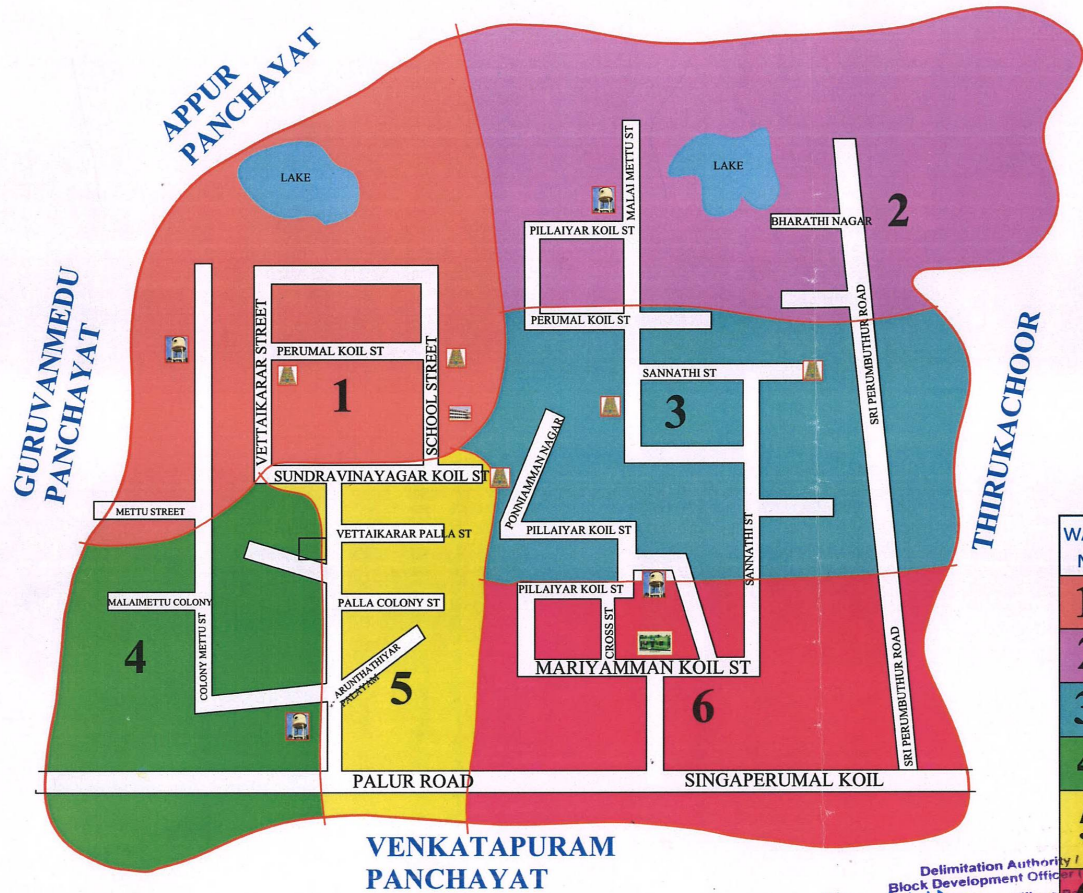

CHENGALPATTU DISTRICT KATTANKOLATHUR PANCHAYAT UNION KOLATHUR PANCHAYAT
DELIMITATION OF VILLAGE PANCHAYAT PROPOSED WARD MAP AS PER 2011 CENSUS POPULATION

1. LEGEND
2. KOVIL
   - OHT
   - VAO BUILDING
   - LIBRARY
   - PANCHAYAT OFFICE
   - SCHOOL
   - ANGANVADI

WARD NO	STREET NAME	HOUSE HOLD	POPULATION
1	VETTAIKARAN METTU ST, PERUMAL KOIL ST, VETTAIKARAN ST, PALLA ST.	89	369
2	PERUMAL KOIL ST, MALAIMEDU, MALAIMETTU ST, PILLAIYAR KOIL ST 1, PERUMANDUR ROAD, METTU ST.	105	436
3	SANNATHI ST, PILLAIYAR KOIL ST,2, PONNIYAMMAL NAGAR 2 METTU ST,	107	444
4	COLONY METTU ST, MALAIMETTU COLONY ST	90	374
5	SUNDRAVINAYAGAR KOIL ST, VETTAIKARA PALLA ST, PALLA COLONY ST, ARUNTHATHIYAR PALAYAM	73	303
6	MARIYAMMAN KOIL ST, MARIYAMMAN KOIL CROSS ST, PALUR SALAI	109	452
TOTAL		573	2378

Delimitation Authority /
Block Development Officer
Kattankulathur Panchayat
2-20-800-IV
V. Praveen
02412