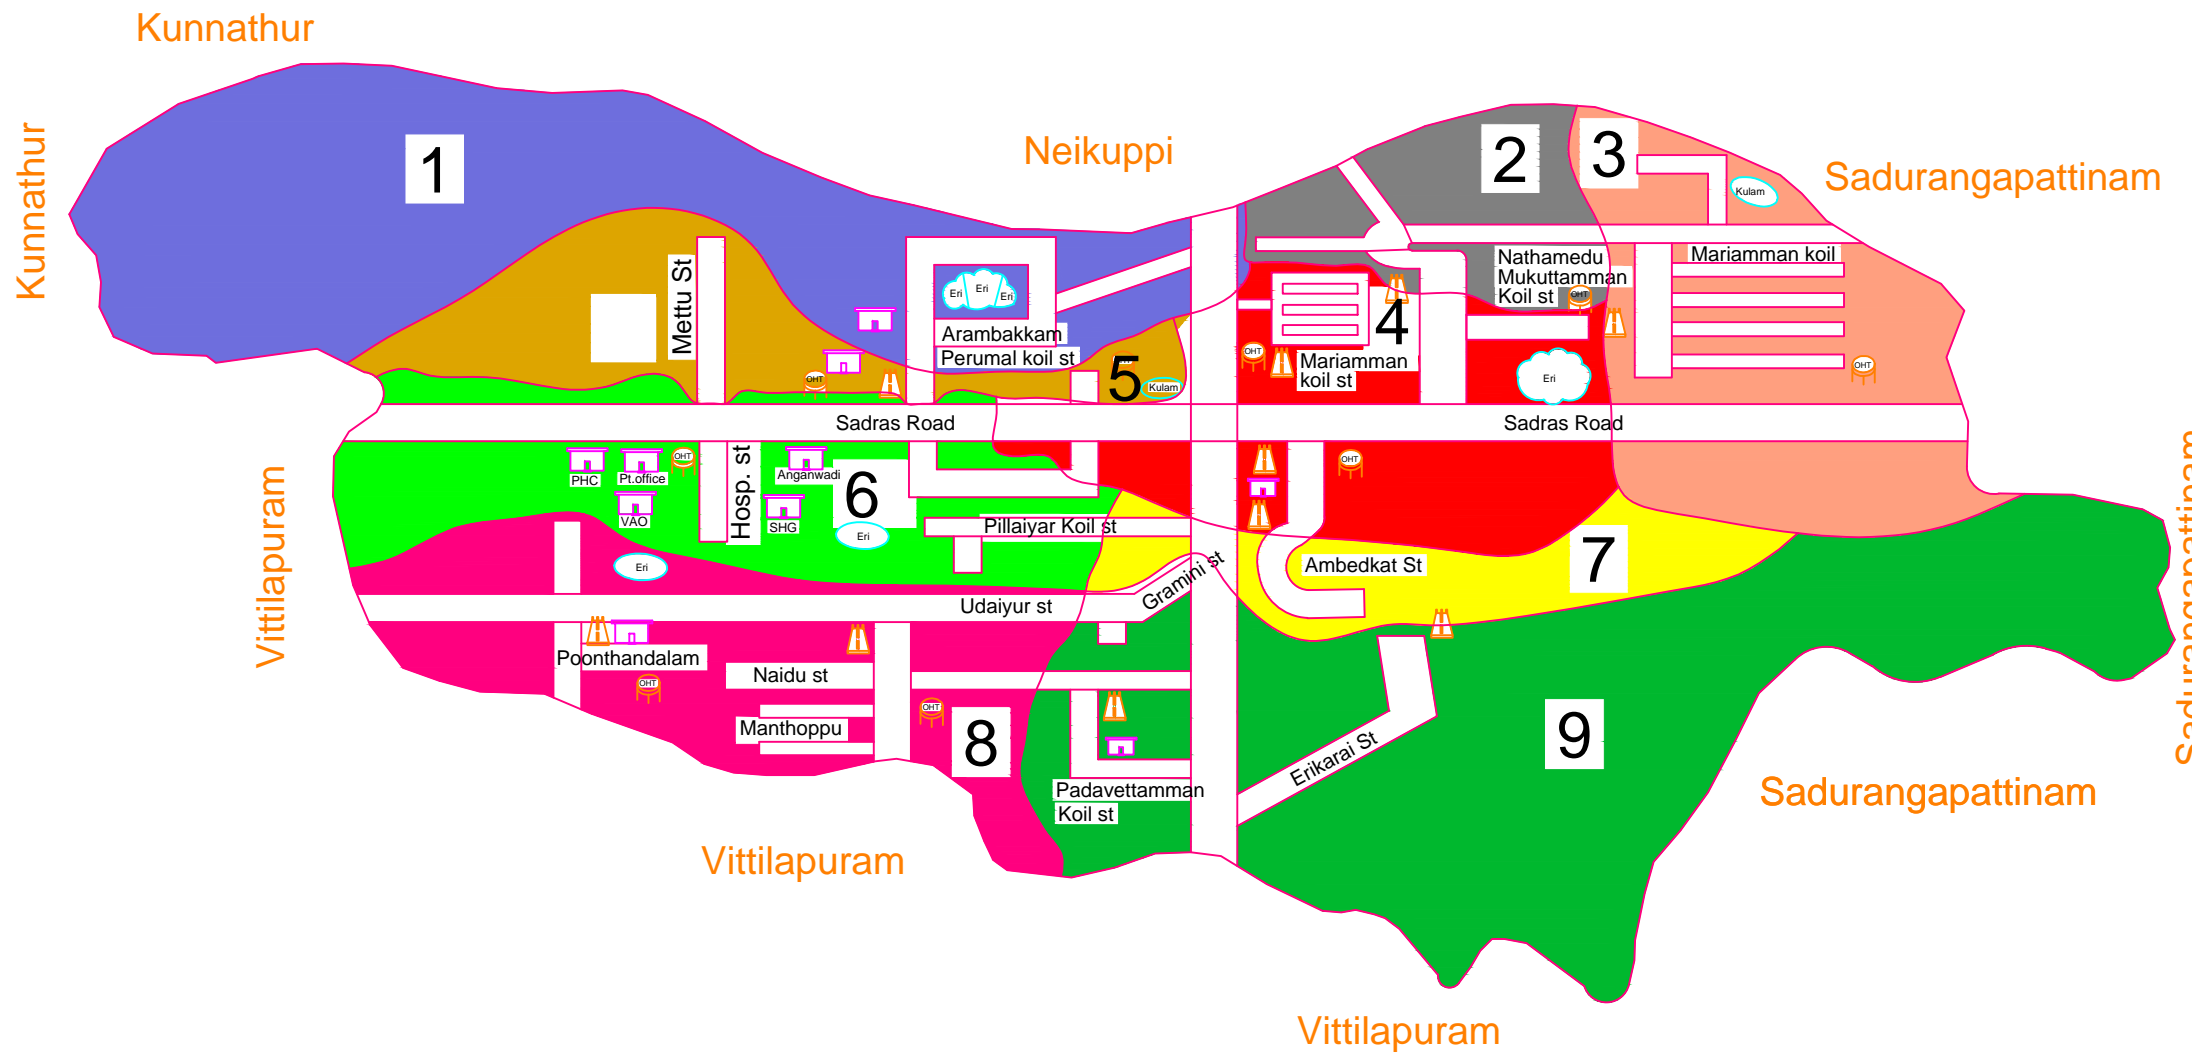

SINGLE WARD MEMBER CONVERSION MAP AFTER DE-LIMITATION
VENGAMBAKKAM PANCHAYAT
Thirukalukundram Panchayat Union

CHENGALPATTU DISTRICT
THIRUKAZHUKUNDRAM PANCHAYAT UNION
VENGAMBAKKAM PANCHAYAT
PROPOSED WARDS

LEGEND

ROAD	
ANGANWADI	
PANCHAYAT OFFICE	
SCHOOL	
VPSC	
PDS	
TEMPLE	
CHURCH	
OVER HEAD TANK	

WARD NO	HAMLET	BLOCK NO	DOOR NO	POPULATION
1	ARAMBAKKAM VILLAGE	-	96	351
2	NATHAMEDU VILLAGE	-	98	359
3	NATHAMEDU COLONY	-	96	351
4	ARAMBAKKAM COLONY VENGAMBAKKAM VILLAGE	-	102	373
5	VENGAMBAKKAM VILLAGE	-	101	369
6	VENGAMBAKKAM VILLAGE	-	105	384
7	VENGAMBAKKAM COLONY & VILLAGE	-	95	348
8	POONTHANDALAM COLONY & VILLAGE	-	96	351
9	POONTHANDALAM COLONY & VILLAGE	-	98	359