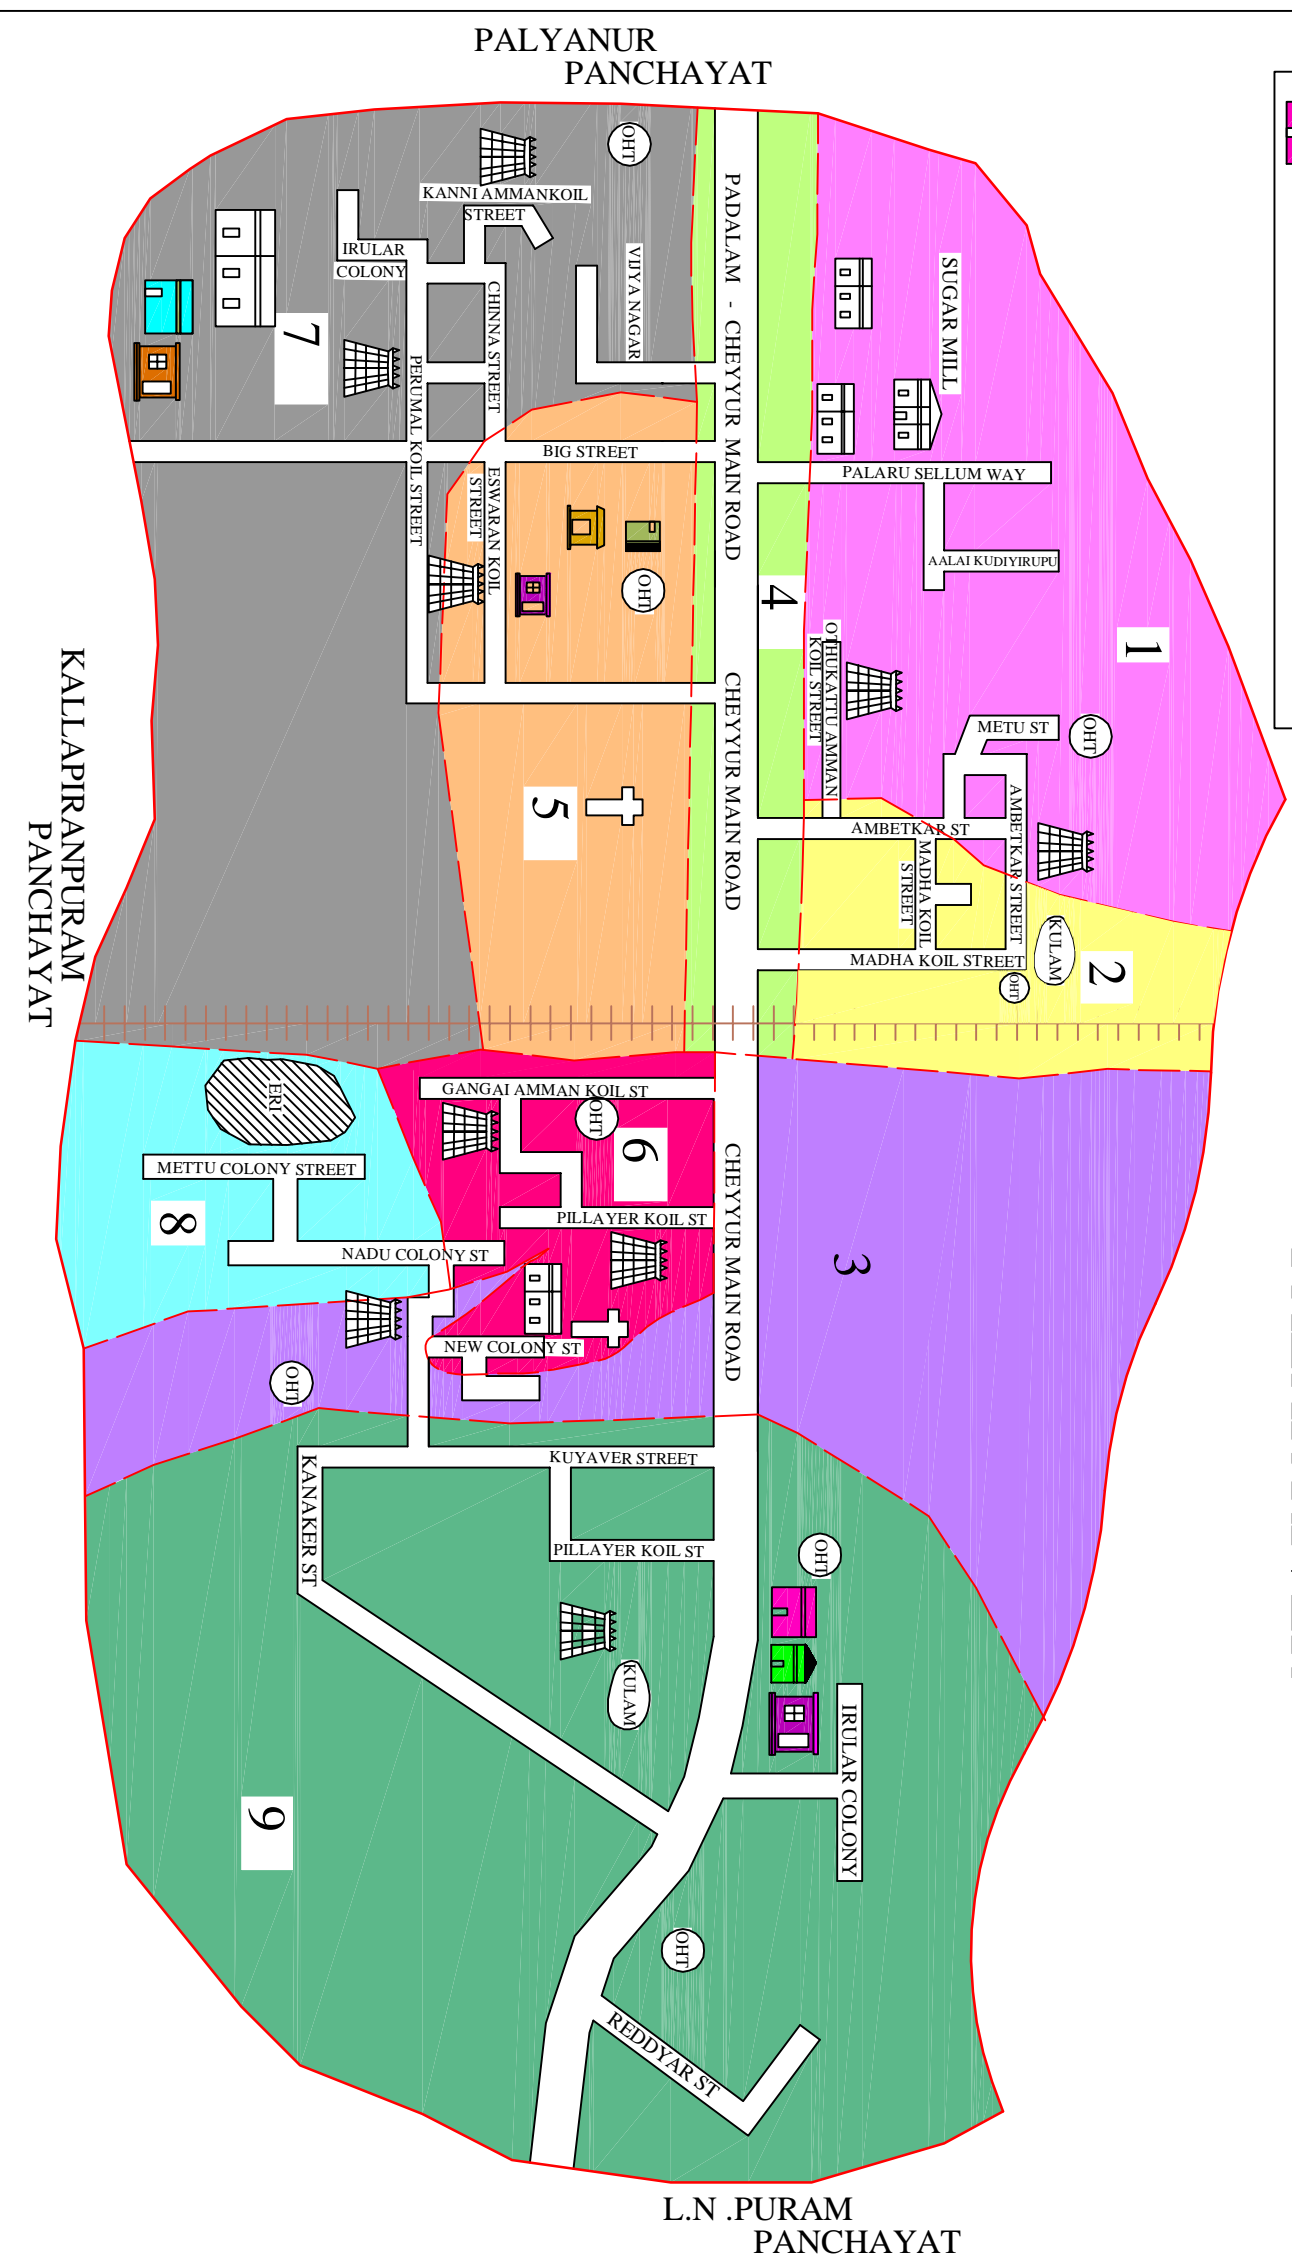

PALAR RIVER