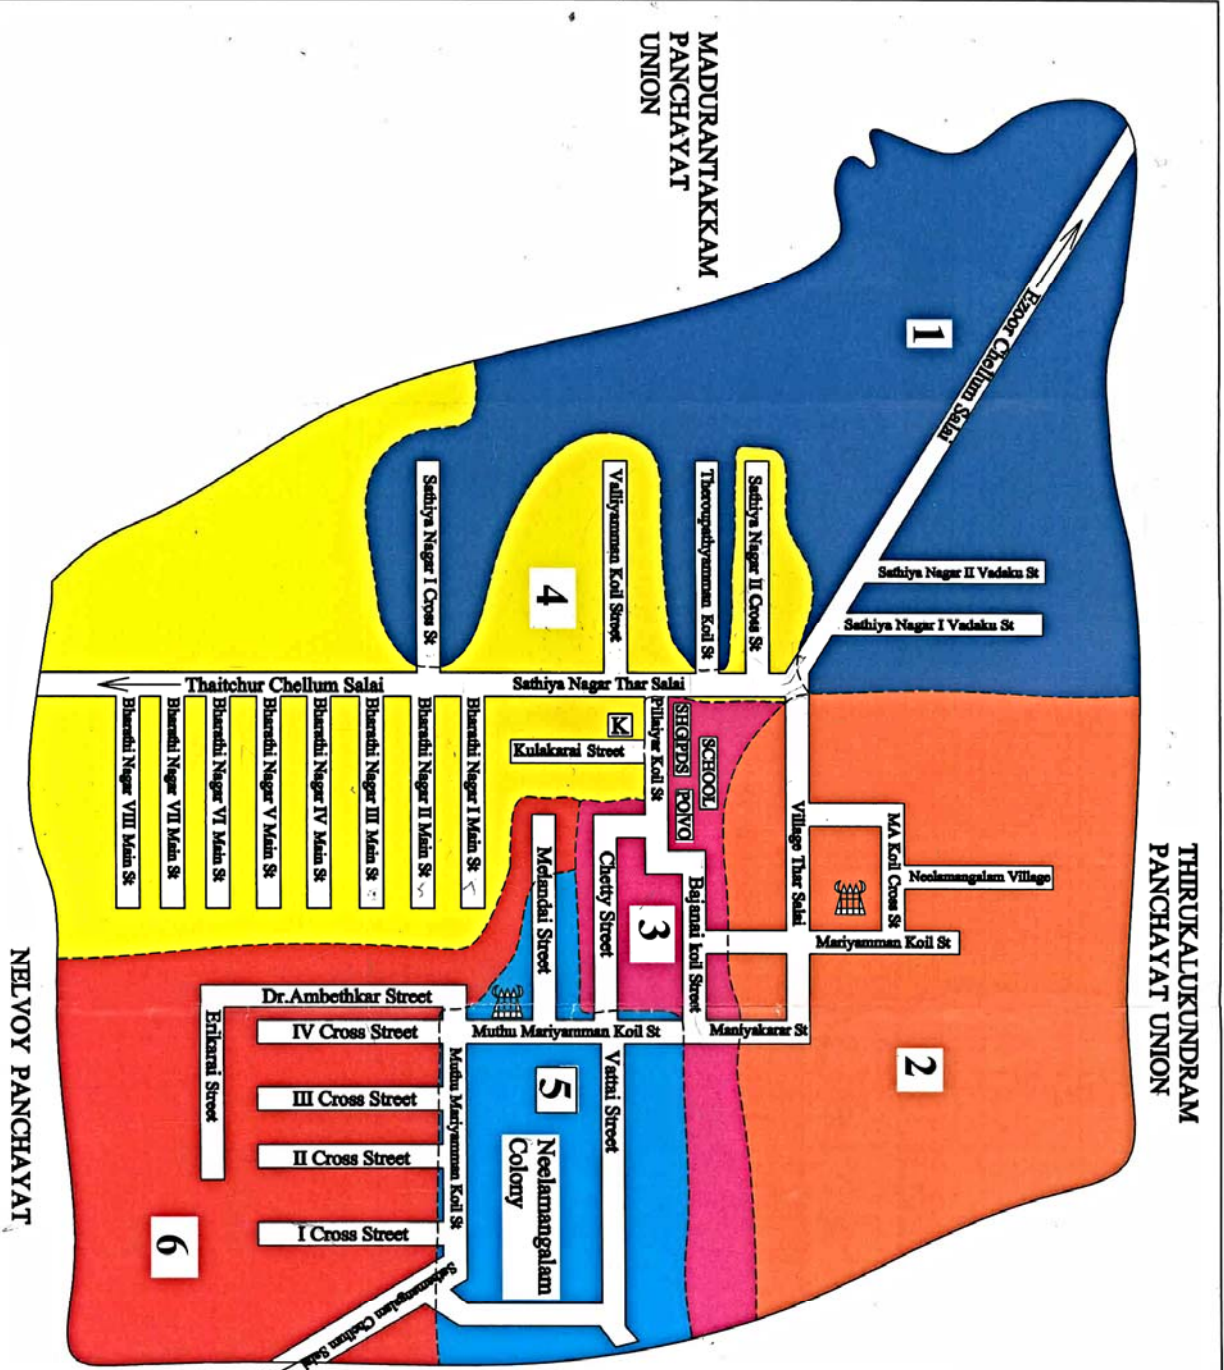

CHENGALPATTU DISTRICT
LATHUR PANCHAYAT UNION
NELLAMANGALAM VILLAGE PANCHAYAT
PROPOSED WARDS

VO - VILLAGE ADMINISTRATIVE OFFICE

Ward No	Name of the Street	Door No	Population of the ward
1	Sathya Nagar Thar Salai	1 to 22 - 22	229
	Thuroopathyammann koil street	1 to 10 - 10	
	Sathya nagar 1st North street	1 to 16 - 16	
	Sathya nagar 1st main street	1 to 12 - 12	
2	Village thar Salai	1 to 27 - 27	206
	Palayarthammann koil street	1 to 20 - 20	
3	Sathya nagar Vaillyammann koil street	1 to 07 - 07	203
	Maniyakkarakar street	1 to 09 - 09	
	Pajannai koil street	1 to 20 - 20	
	Petti street	1 to 10 - 10	
	Pillayar koil street	1 to 14 - 14	
4	Bharathi Nagar 1st Main street	1 to 7 - 7	340
	Bharathi Nagar 2nd Main street	1 to 05 - 05	
	Bharathi Nagar 3rd Main street	1 to 12 - 2	
	Bharathi Nagar 4th Main street	1 to 14 - 14	
	Bharathi Nagar 5th Main street	1 to 19 - 19	
	Bharathi Nagar 6th Main street	1 to 12 - 12	
	Bharathi Nagar 7th Main street	1 to 5 - 5	
	Bharathi Nagar 8th Main street	1 to 9 - 9	
5	Vaillyammann koil street	1 to 13 - 13	329
	Muthu mariyammann koil street	1 to 13 - 13	
	Colony Melandai street	1 to 23 - 23	
	Colony Vattai Street	1 to 15 - 15	
	Muthu Mariyammann koil Main street	1 to 25 - 25	
6	Bharathi nagar 3rd main street	1 to 10 - 10	302
	Colony Murthumariyammann koil 1st Cross street	1 to 9 - 9	
	Colony Murthumariyammann koil 2nd Cross street	1 to 11 - 11	
	Colony Murthumariyammann koil 3rd Cross street	1 to 13 - 13	
	Colony Ambethkar street	1 to 24 - 24	
	Colony Earikarai street	1 to 13 - 13	
Bharathi nagar 7th Main street			1 to 7 - 07
Total			1609

MADURANTAKKAM PANCHAYAT UNION

THIRUKALUKUNDRAM PANCHAYAT UNION

NELVOY PANCHAYAT