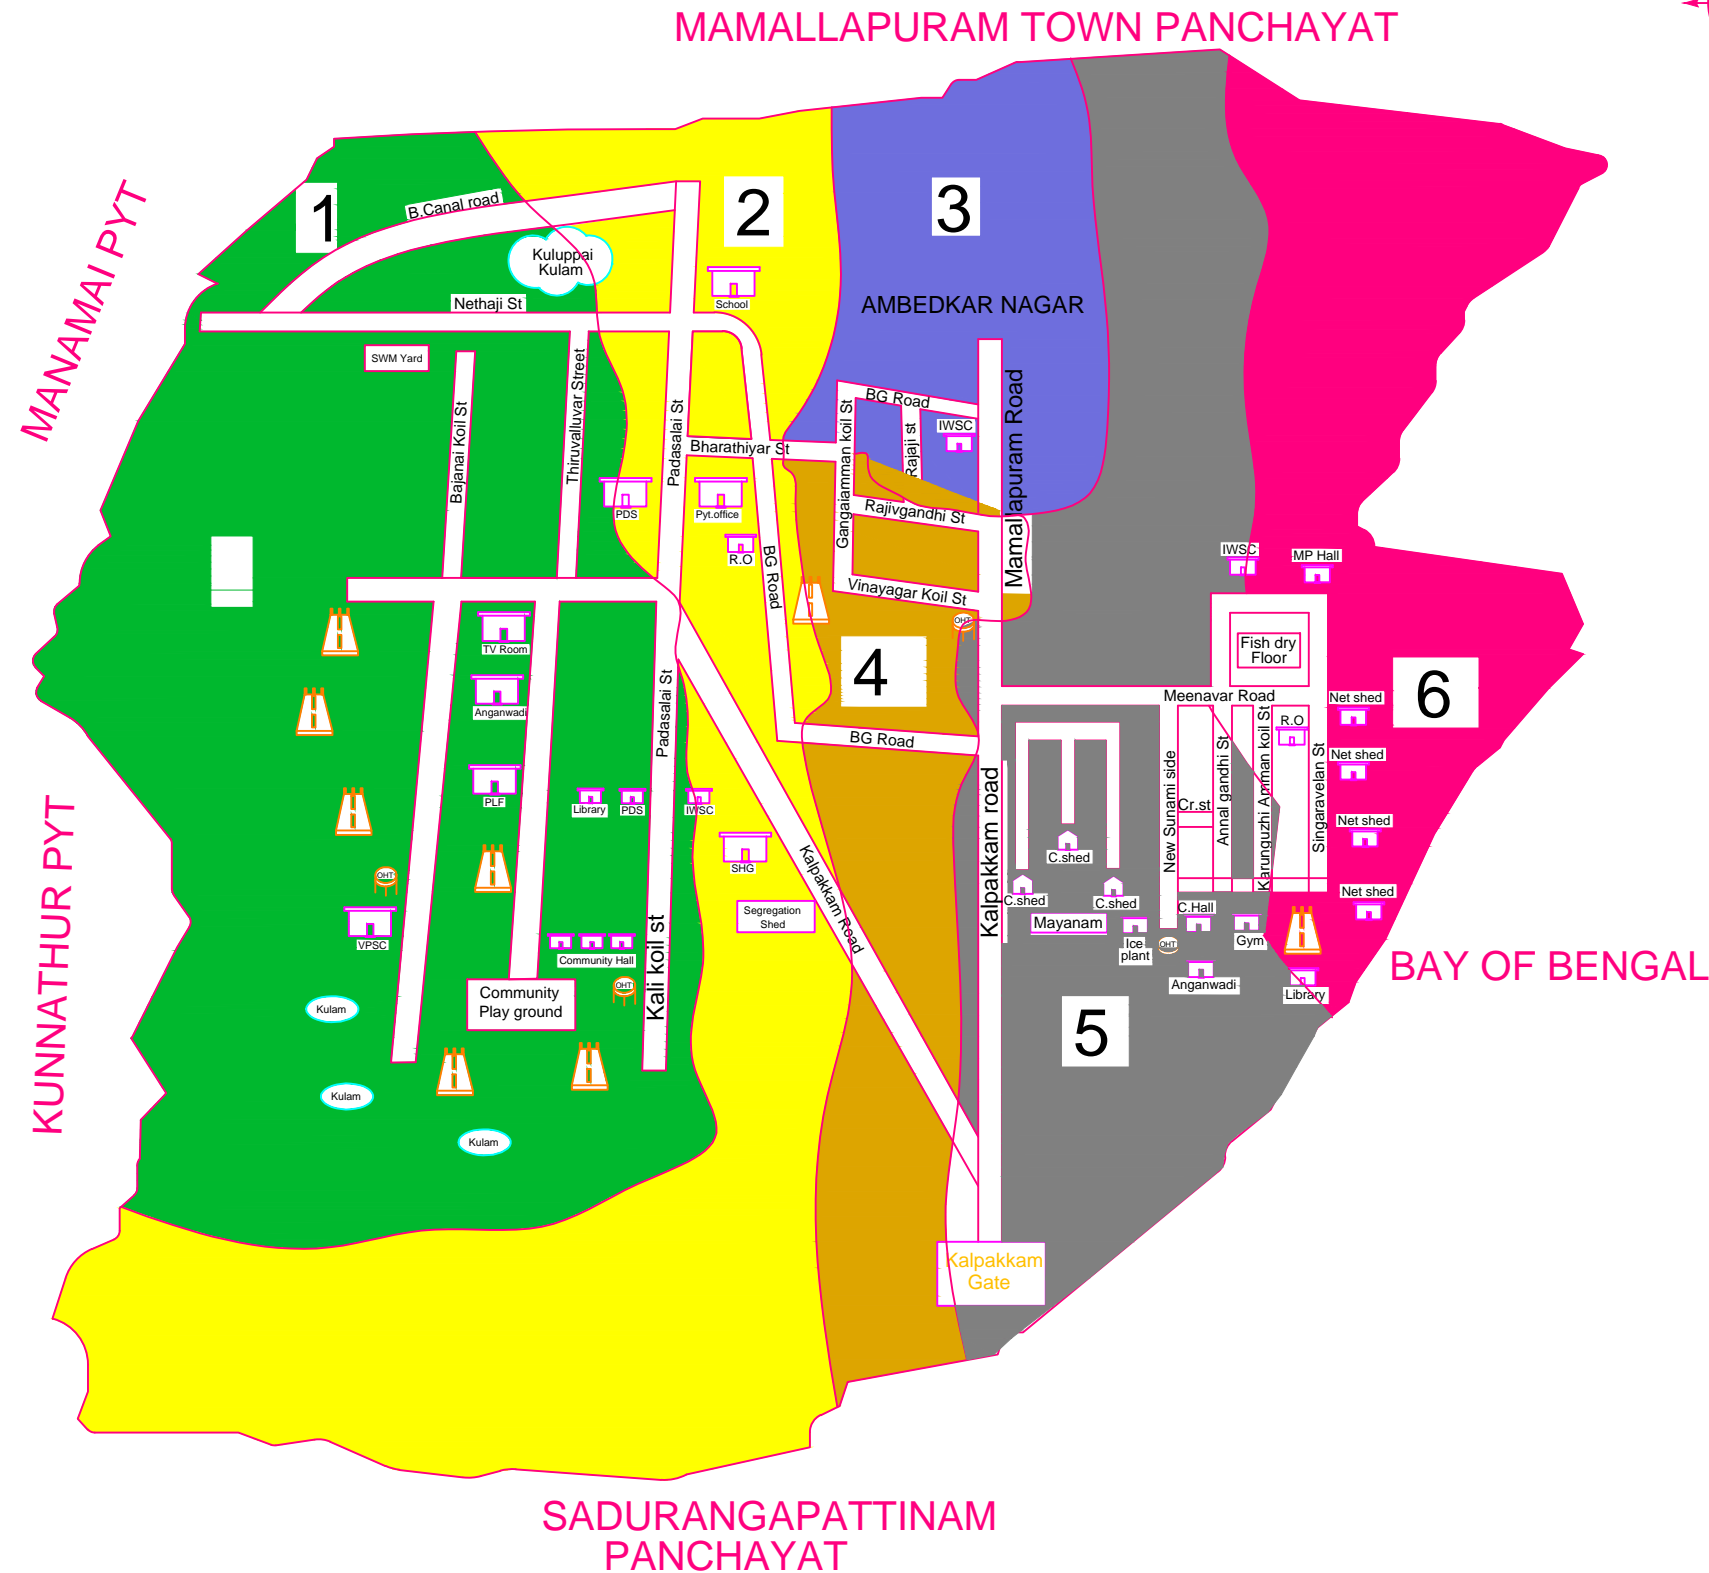

SINGLE WARD MEMBER CONVERSION MAP AFTER DE-LIMITATION

EDAIYUR PANCHAYAT

Thirukalukundram Panchayat Union

CHENGALPATTU DISTRICT

THIRUKAZHUKUNDRAM PANCHAYAT UNION

EDAIYUR PANCHAYAT

PROPOSED WARDS

LEGEND

ROAD	
ANGANWADI	
PANCHAYAT OFFICE	
SCHOOL	
VPSC	
PDS	
TEMPLE	
CHURCH	
OVER HEAD TANK	

WARD NO	HAMLET	BLOCK NO	DOOR NO	POPULATION
1	KOKKILAMEDU VILLAGE	-	60	239
2	KOKKILAMEDU VILLAGE	-	63	251
3	KOKKILAMEDU COLONY	-	56	224
4	KOKKILAMEDU COLONY	-	52	208
5	KOKKILAMEDU MEENAVAR AREA	-	58	232
6	KOKKILAMEDU MEENAVAR AREA	-	65	259