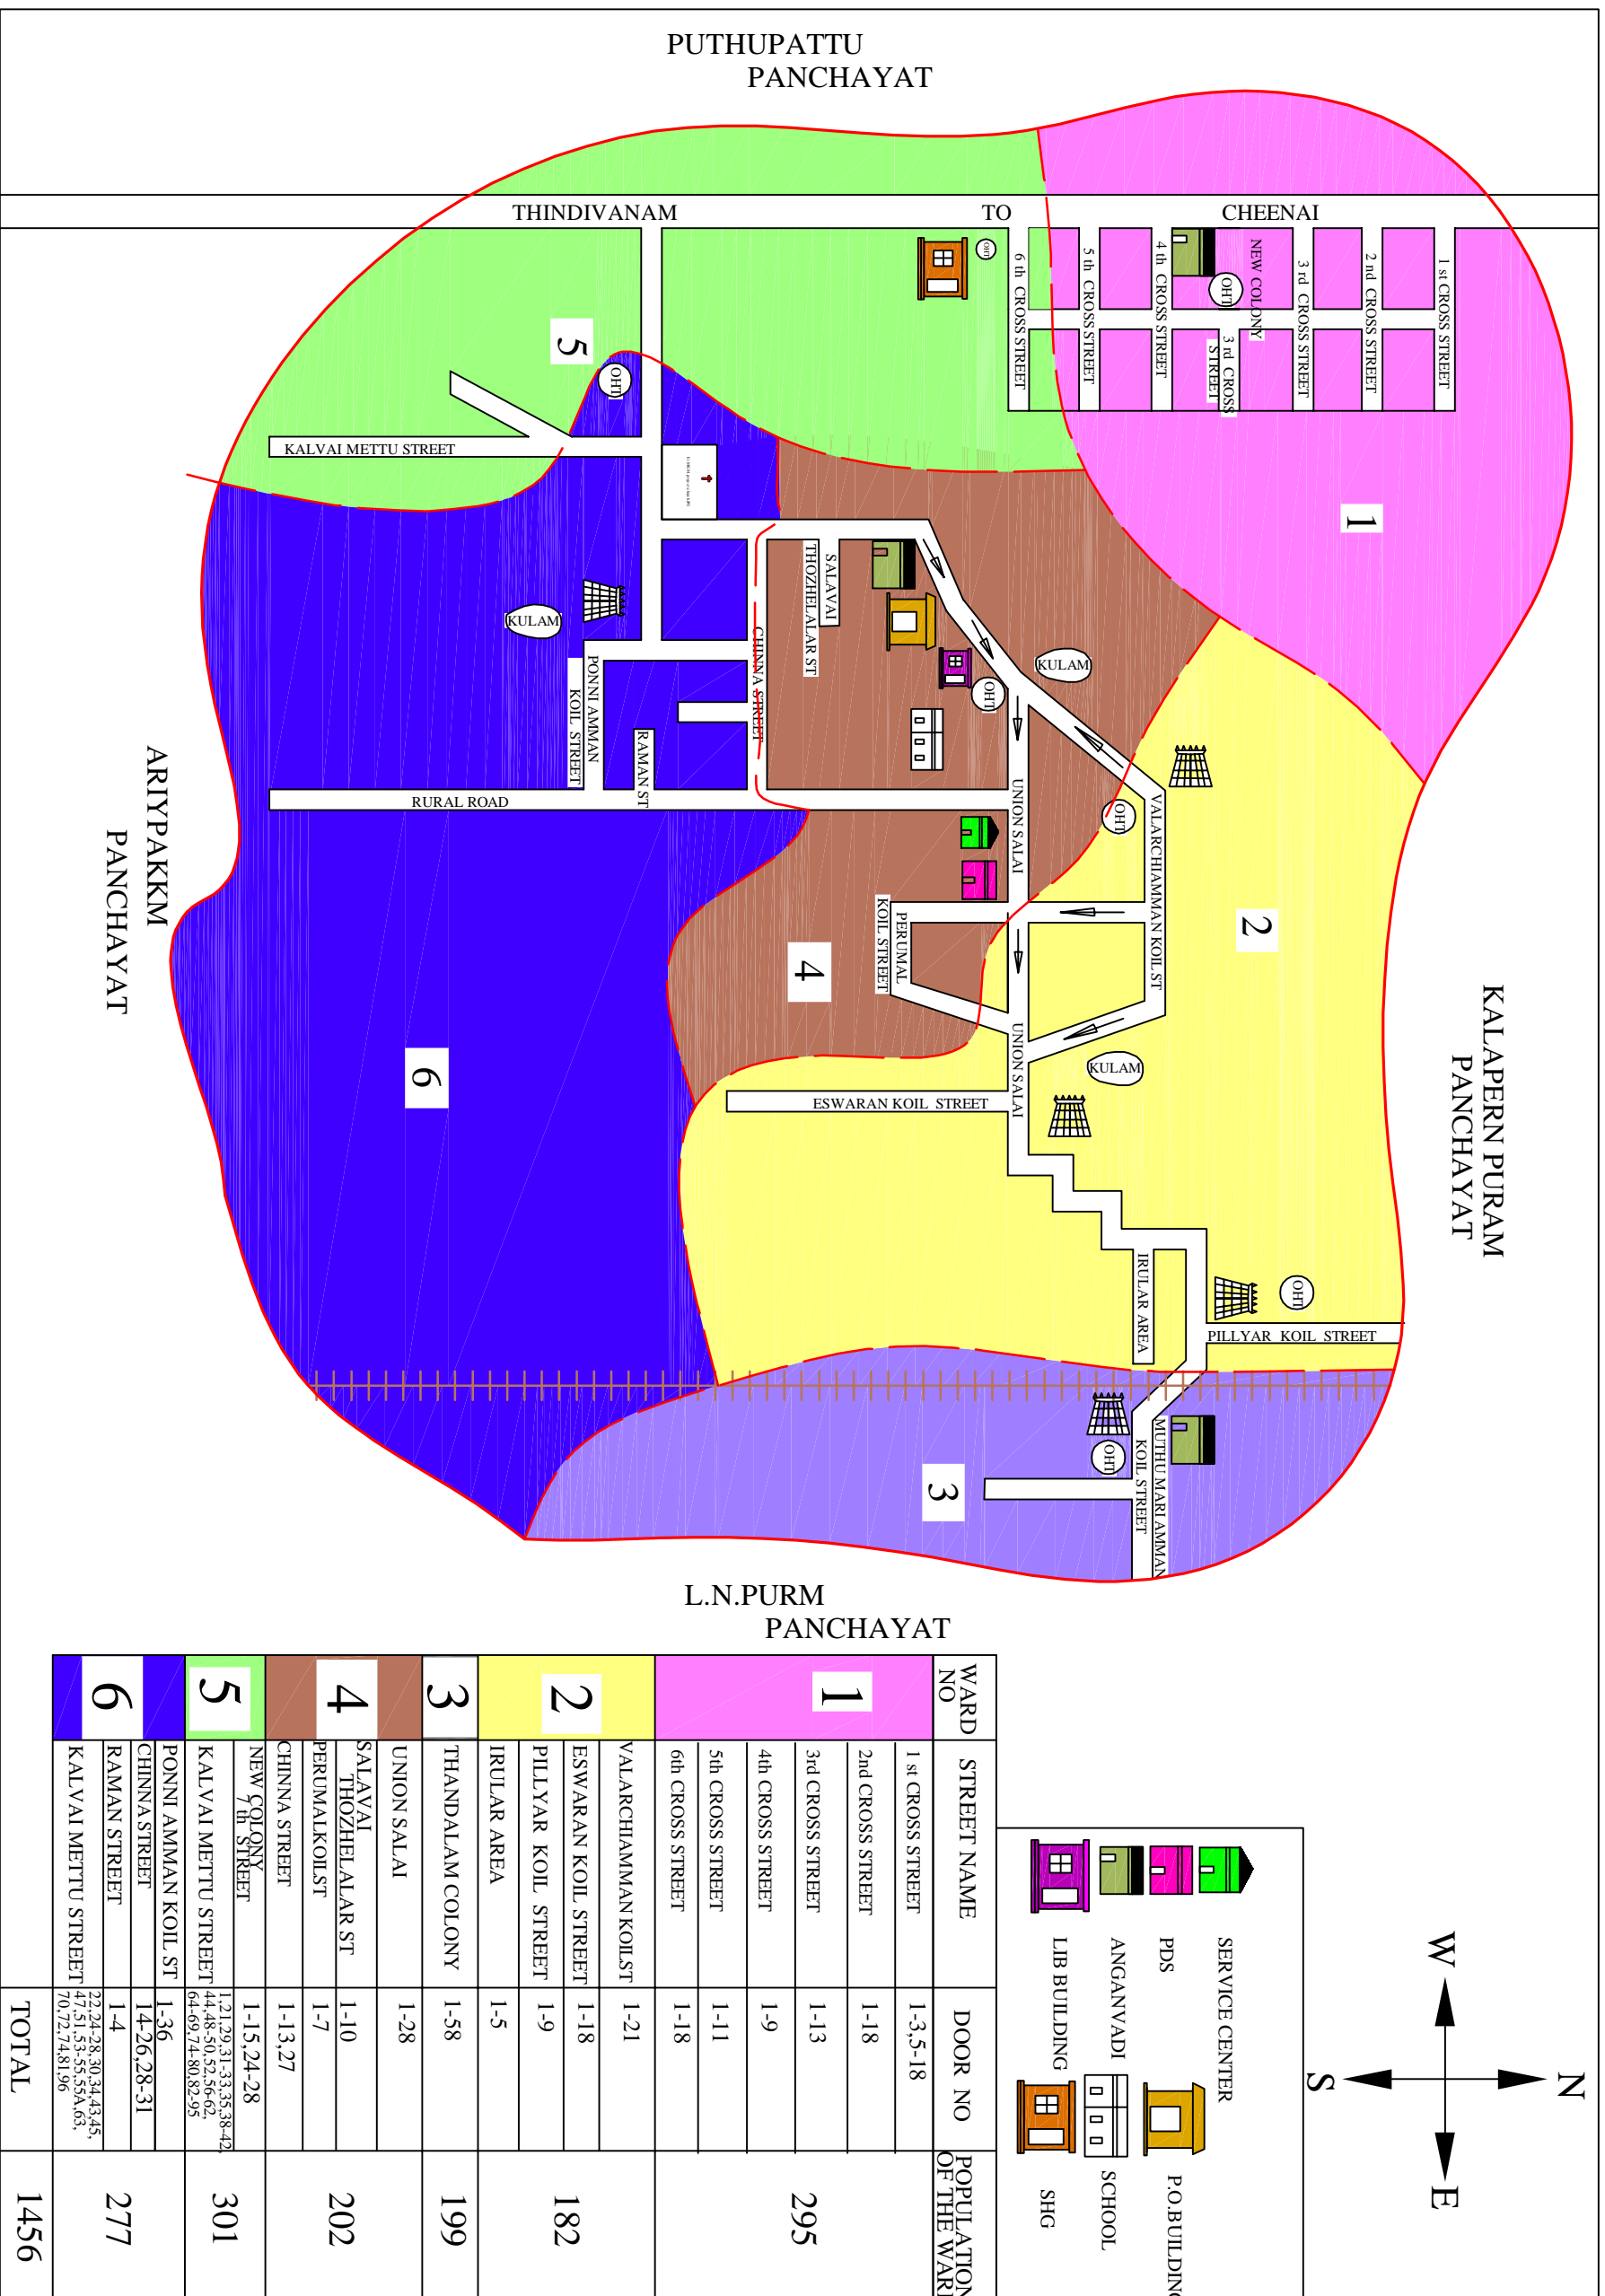

CHENGALPATTU DISTRICT
MADURANTAKAM PANCHAYAT UNION
JANAKIPURAM PANCHAYAT
PROPOSED WARD

WARD NO	STREET NAME	DOOR NO	POPULATION OF THE WARD
1	1 st CROSS STREET	1-3,5-18	295
	2nd CROSS STREET	1-18	
	3rd CROSS STREET	1-13	
	4th CROSS STREET	1-9	
	5th CROSS STREET	1-11	
	6th CROSS STREET	1-18	
2	VALARCHIAMMAN KOIL ST	1-21	182
	ESWARAN KOIL STREET	1-18	
3	THANDALAM COLONY	1-58	199
	UNION SALAI	1-28	
4	SALAVAI THOZHELALAR ST	1-10	202
	PERUMALKOILST	1-7	
	CHINNA STREET	1-13,27	
5	NEW COLONY 7th STREET	1-15,24-28	301
	KALVAI METTU STREET	1-21,29,31,33,35,38-42,44,46,50,52,56-62,64-69,74,80,82-95	
6	PONNI AMMAN KOIL ST	1-36	277
	CHINNA STREET	1-4,26,28-31	
	RAMAN STREET	1-4	
	KALVAI METTU STREET	22,24-28,30,34,43,45,47,51,53-55,55A,63,70,72,74,81,96	
	TOTAL		1456