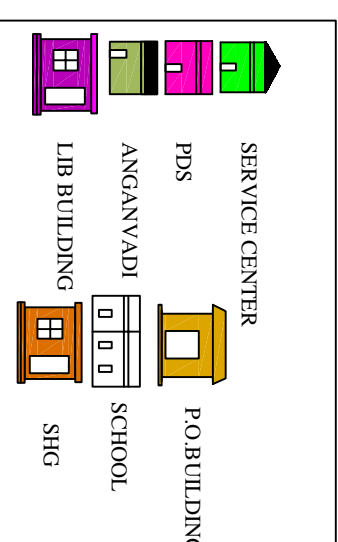

CHENGALPATTU DISTRICT
MADURANTAKAM PANCHAYAT UNION
JANAKIPURAM PANCHAYAT
PROPOSED WARD

WARD NO	STREET NAME	DOOR NO	POPULATION OF THE WARD
1	1 st CROSS STREET	1-3,5-18	295
	2nd CROSS STREET	1-18	
	3rd CROSS STREET	1-13	
	4th CROSS STREET	1-9	
	5th CROSS STREET	1-11	
	6th CROSS STREET	1-18	
2	VALARCHIAMMAN KOIL ST	1-21	182
	ESWARAN KOIL STREET	1-18	
3	THANDALAM COLONY	1-58	199
	UNION SALAI	1-28	
4	SALAVAI THOZHELALAR ST	1-10	202
	PERUMALKOILST	1-7	
	CHINNA STREET	1-13,27	
5	NEW COLONY 7th STREET	1-15,24-28	301
	KALVAI METTU STREET	1-21,29,31,33,35,38-42,44,46,50,52,56-62,64-69,74,80,82-95	
6	PONNI AMMAN KOIL ST	1-36	277
	CHINNA STREET	1-4,26,28-31	
	RAMAN STREET	1-4	
	KALVAI METTU STREET	22,24-28,30,34,43,45,47,51,53-55,55A,63,70,72,74,81,96	
	TOTAL		1456