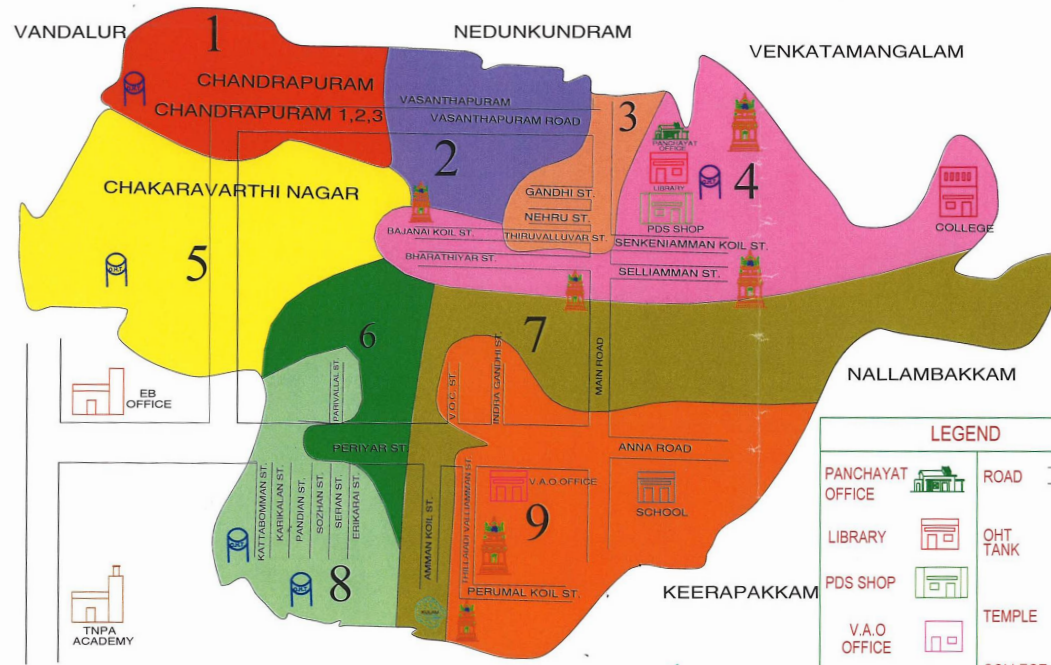

CHENGALPATTU DISTRICT
KATTANKOLATHUR PANCHAYAT UNION,
UNAMANCHERI VILLAGE PANCHAYAT
DELIMITATION OF VILLAGE PANCHAYAT
PROPOSED WARD MAP
AS PER 2011 CENSUS

LEGEND

- PANCHAYAT OFFICE - LIBRARY - PDS SHOP - V.A.O OFFICE - SCHOOL BUILDING	- ROAD - OHT TANK - TEMPLE - COLLEGE - EB OFFICE - TNPA ACADEMY

WARD NO.	STREET NAMES	NO OF HOUSEHOLD	TOTAL HOUSEHOLD	TOTAL POPULATION			
1	CHANDRAPURAM	21	82	458			
	CHANDRAPURAM 1, 2, 3	61					
	VASANTHAPURAM	76					
2	GANDHI STREET	21	59	330			
	NEHRU STREET	11					
	THIRUVALLUVAR STREET	27					
3	BAJANA KOIL STREET	24	65	363			
	BHARATHIYAR STREET	25					
	SELLIAMMAN STREET	09					
	SENKANIYAMMAN STREET	07					
4	CHAKKARAVATI NAGAR	69	69	386			
	PERIYAR STREET	69					
5	MAIN ROAD	48	57	319			
	AMMAN KOIL STREET	09					
	PERIVALLAL STREET	15					
6	ERIKARAI STREET	06	75	419			
	SERAN STREET	05					
	CHOZHAN STREET	16					
	PANDIAN STREET	05					
	KARIKALAN STREET	13					
	KATTABOMMAN STREET	15					
	7	THILLAYADI AMMAN STREET			14	56	313
V.O.C STREET		10					
ANNA SALAI		18					
INDTAGANDHI STREET		07					
PERUMAL KOIL STREET		07					
TOTAL		608	608	3399			

Delimitation Authority / Block Development Officer (V-2)

UNAMANCHERI Village Panchayat

Kattankulathur Panchayat Union