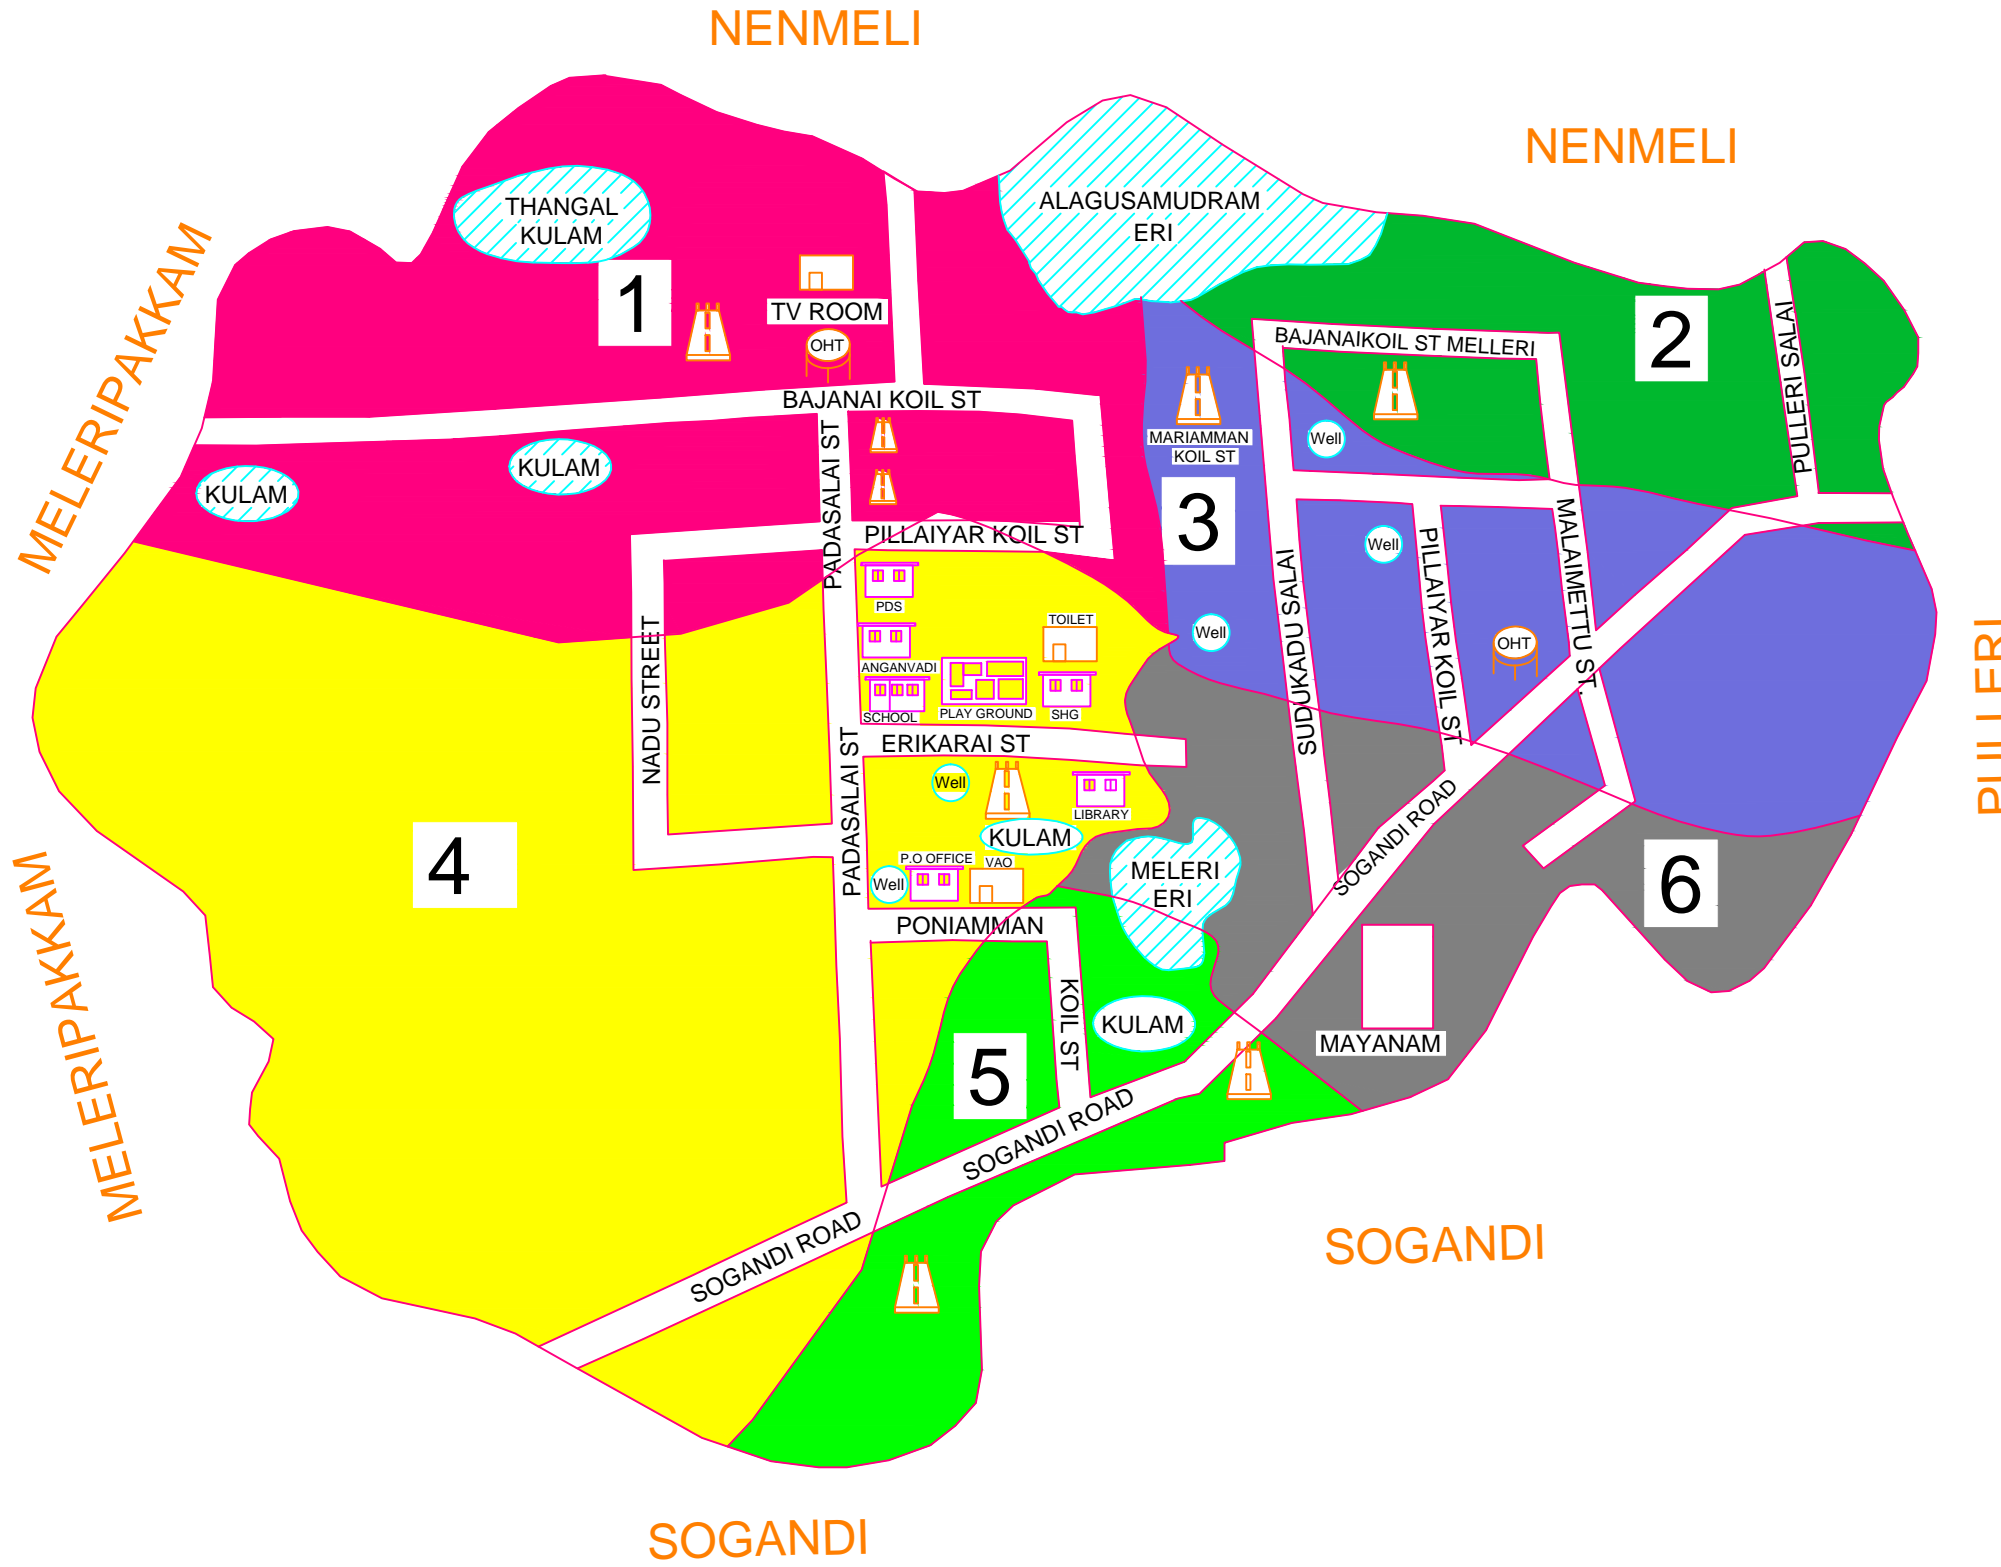

SINGLE WARD MEMBER CONVERSION MAP AFTER DE-LIMITATION
AZHAGUSAMUDRAM PANCHAYAT
Thirukalukundram Panchayat Union

CHENGALPATTU DISTRICT

THIRUKAZHUKUNDRAM PANCHAYAT UNION

AZHAGUSAMUDRAM PANCHAYAT

PROPOSED WARDS

LEGEND

- ROAD = = =
- ANGANWADI
- PANCHAYAT OFFICE
- SCHOOL
- VPSC
- PDS
- TEMPLE
- CHURCH
- OVER HEAD TANK

WARD NO	HAMLET	BLOCK NO	DOOR NO	POPULATION
1	AZHAGUSAMUTHIRAM	-	43	166
2	MELERI	-	32	123
3	MELERI	-	30	115
4	AZHAGUSAMUTHIRAM	-	41	158
5	AZHAGUSAMUTHIRAM	-	44	169
6	MELERI	-	30	115