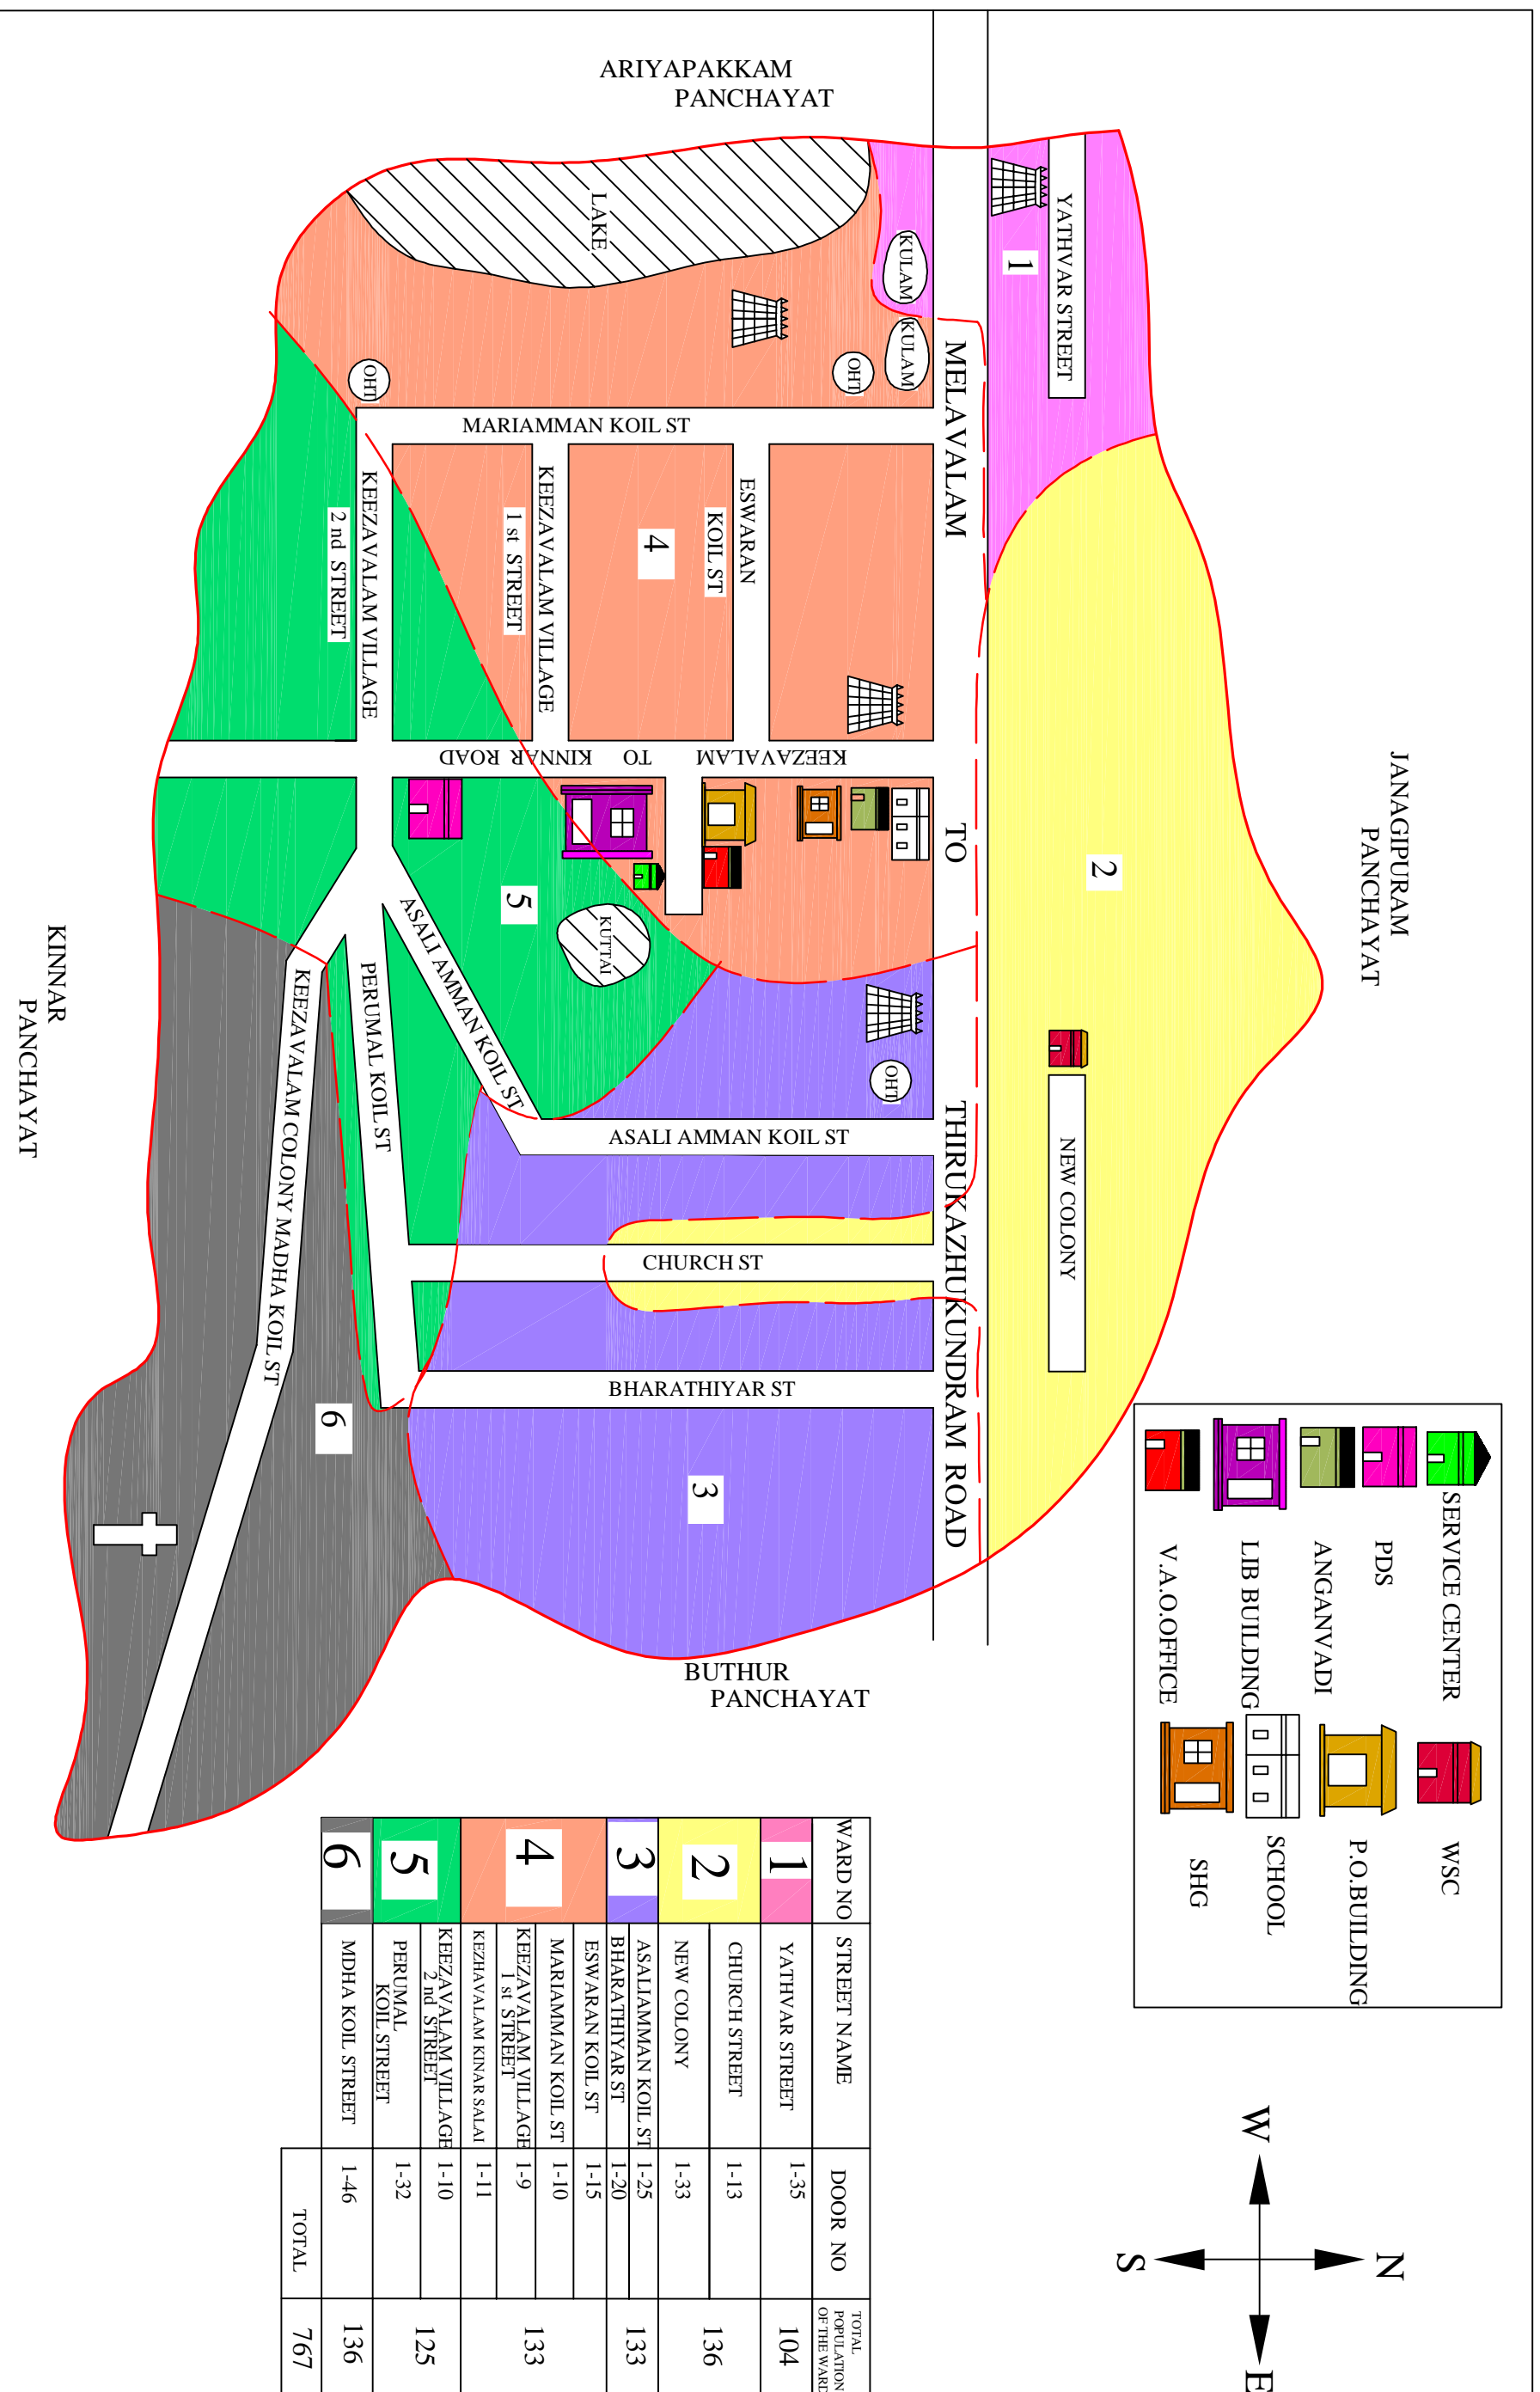

CHENGALPATTU DISTRICT MADURANTAKAM PANCHAYAT UNION KEEZHAVVALAM PANCHAYAT PROPOSED WARD

WARD NO	STREET NAME	DOOR NO	TOTAL POPULATION OF THE WARD
1	YATHVAR STREET	1-35	104
	CHURCH STREET	1-13	
2	NEW COLONY	1-33	136
	ASALLAMMAN KOIL ST	1-25	
3	BHARATHIYAR ST	1-20	133
	ESWARAN KOIL ST	1-15	
	MARIAMMAN KOIL ST	1-10	
4	KEEZAVVALAM VILLAGE 1st STREET	1-9	133
	KEZHAVVALAM KINAR SALAI	1-11	
	KEEZAVVALAM VILLAGE 2nd STREET	1-10	
5	PERUMAL KOIL STREET	1-32	125
	MDHA KOIL STREET	1-46	
6	TOTAL		767