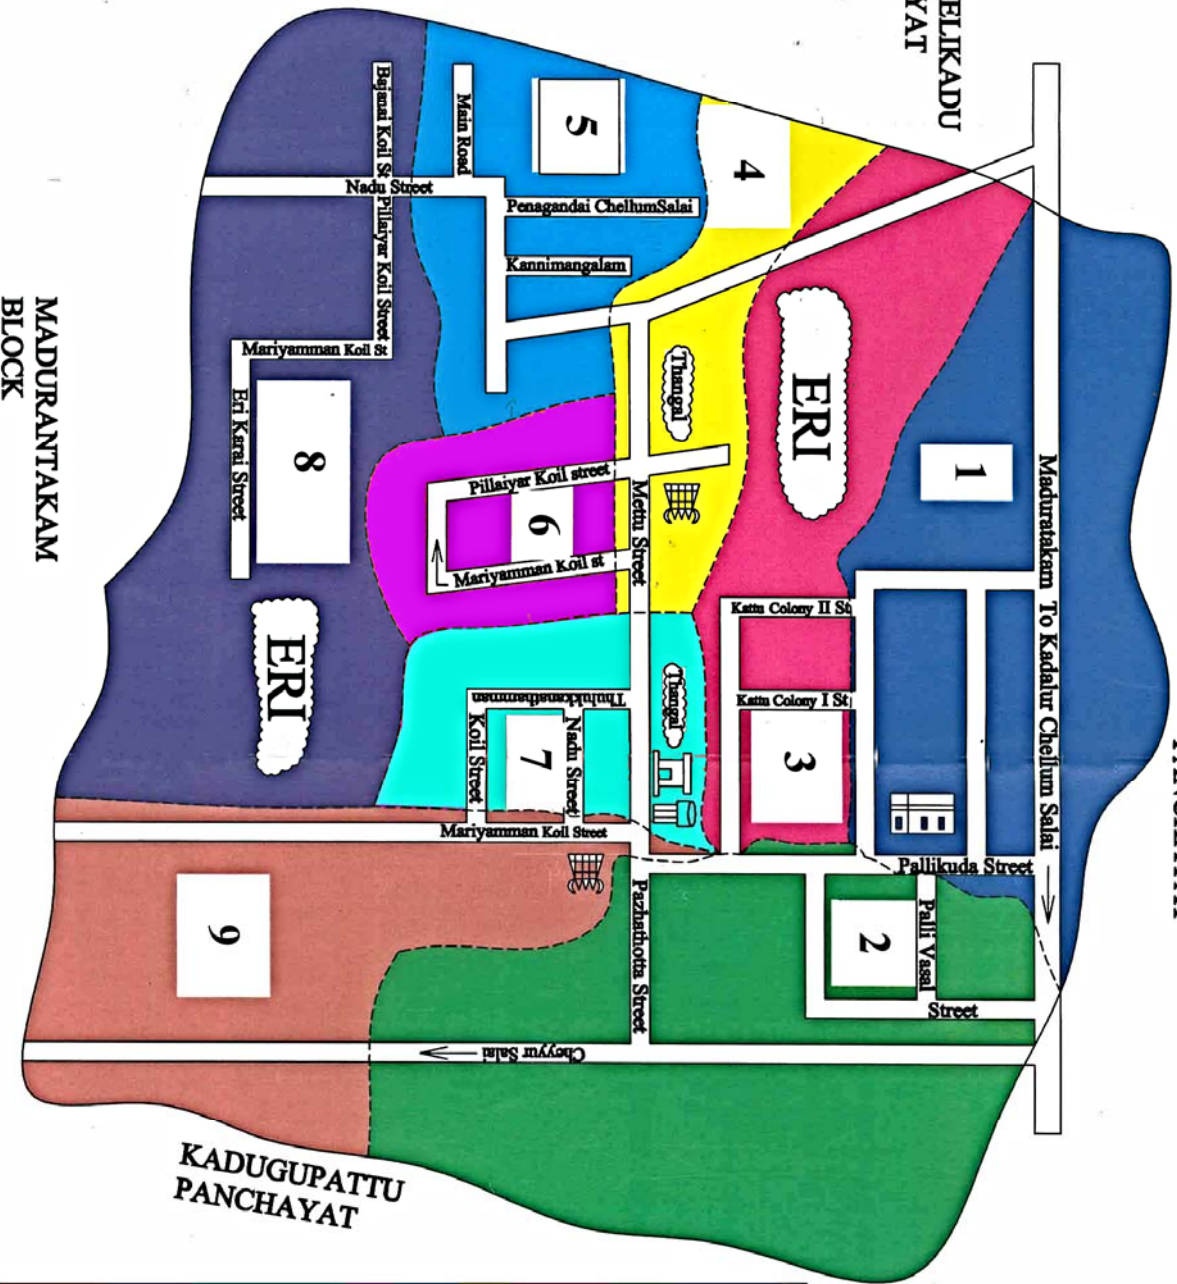

CHENGALPATTU DISTRICT
LATHUR PANCHAYAT UNION
THIRUVATHUR VILLAGE PANCHAYAT
PROPOSED WARDS

PERIYAVELLIKADU
PANCHAYAT

PAVUNJUR
PANCHAYAT

KADUGUPATTU
PANCHAYAT