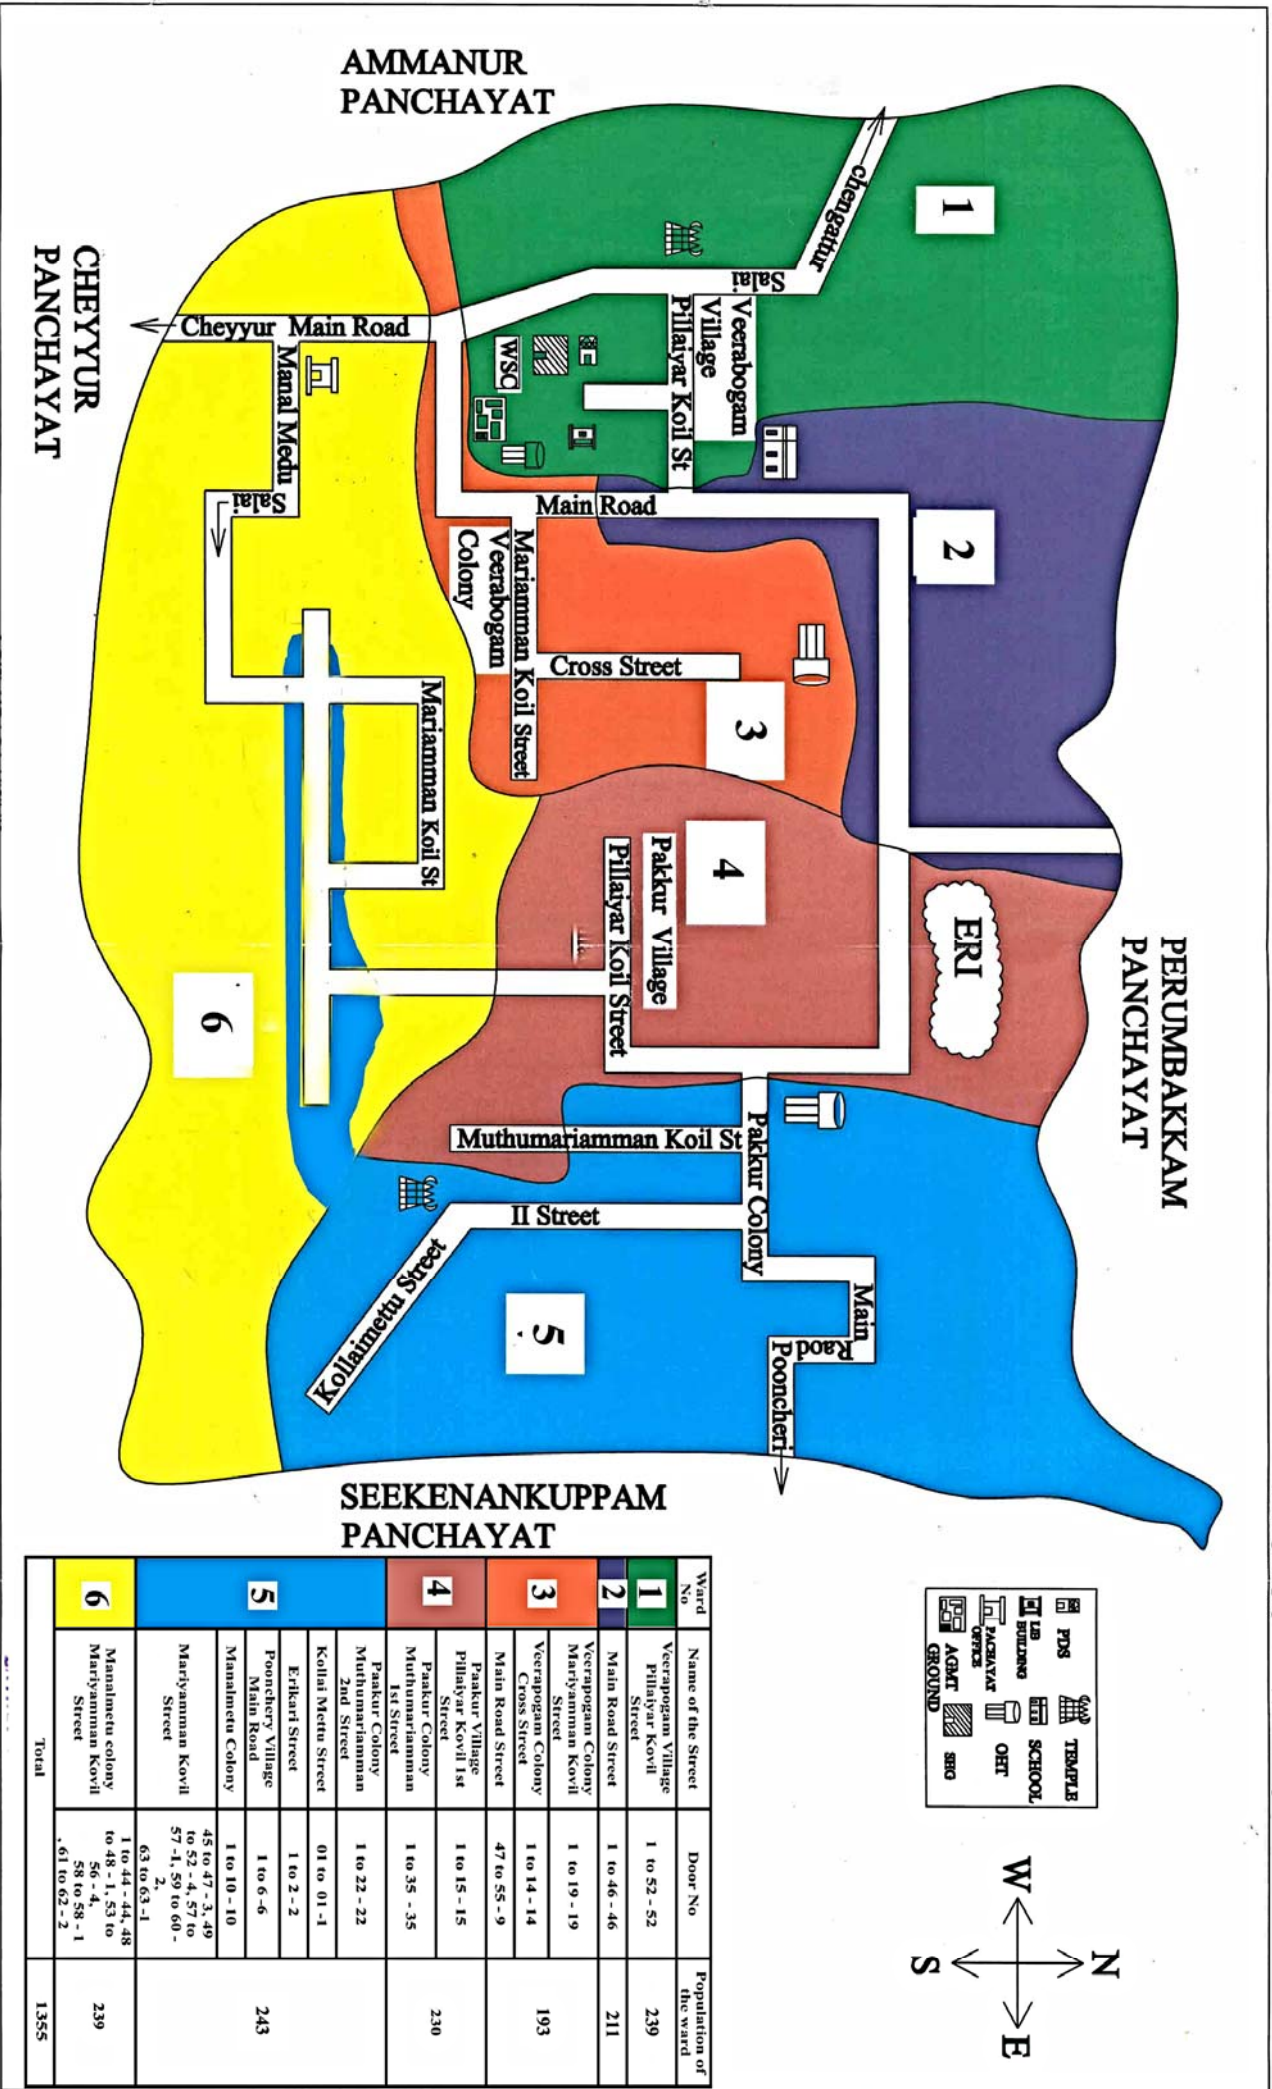

CHENGALPATTU DISTRICT
LATHUR PANCHAYAT UNION
VEERAPOGAM VILLAGE PANCHAYAT
PROPOSED WARDS

Legend for symbols on the map:

- PSD (Public Service Day)
- LAB (Laboratory)
- BUSSTOP (Bus Stop)
- OFFICE (Office)
- PANCHAYAT (Panchayat Office)
- AGRIC (Agriculture)
- GROUND (Ground)
- TEMPLE (Temple)
- SCHOOL (School)
- WATER (Water Source)
- WELL (Well)
- WATER TOWER (Water Tower)
- SEWAGE (Sewage Treatment)

Ward No	Name of the Street	Door No	Population of the ward
1	Veerapogam Village Pillaiyar Koil Street	1 to 52 - 52	239
	Main Road Street	1 to 46 - 46	
2	Veerapogam Colony Mariyamman Kovil Street	1 to 19 - 19	193
	Veerapogam Colony Cross Street	1 to 14 - 14	
	Main Road Street	47 to 55 - 9	
3	Pakkur Village Pillaiyar Kovil 1st Street	1 to 15 - 15	230
	Pakkur Colony Muthumariamman 1st Street	1 to 35 - 35	
	Pakkur Colony Muthumariamman 2nd Street	1 to 22 - 22	
4	Kollai Mettu Street	01 to 01 - 1	243
	Erkkart Street	1 to 2 - 2	
	Poonchery Village Main Road	1 to 6 - 6	
	Mannanettu Colony	1 to 10 - 10	
	Mariyamman Kovil Street	45 to 47 - 3, 49 to 52 - 4, 57 to 57 - 1, 59 to 60 - 2, 63 to 63 - 1	
5	Mannanettu colony Mariyamman Kovil Street	1 to 44 - 44, 48 to 48 - 1, 53 to 56 - 4, 58 to 58 - 1, 61 to 62 - 2	239
	Total	1355