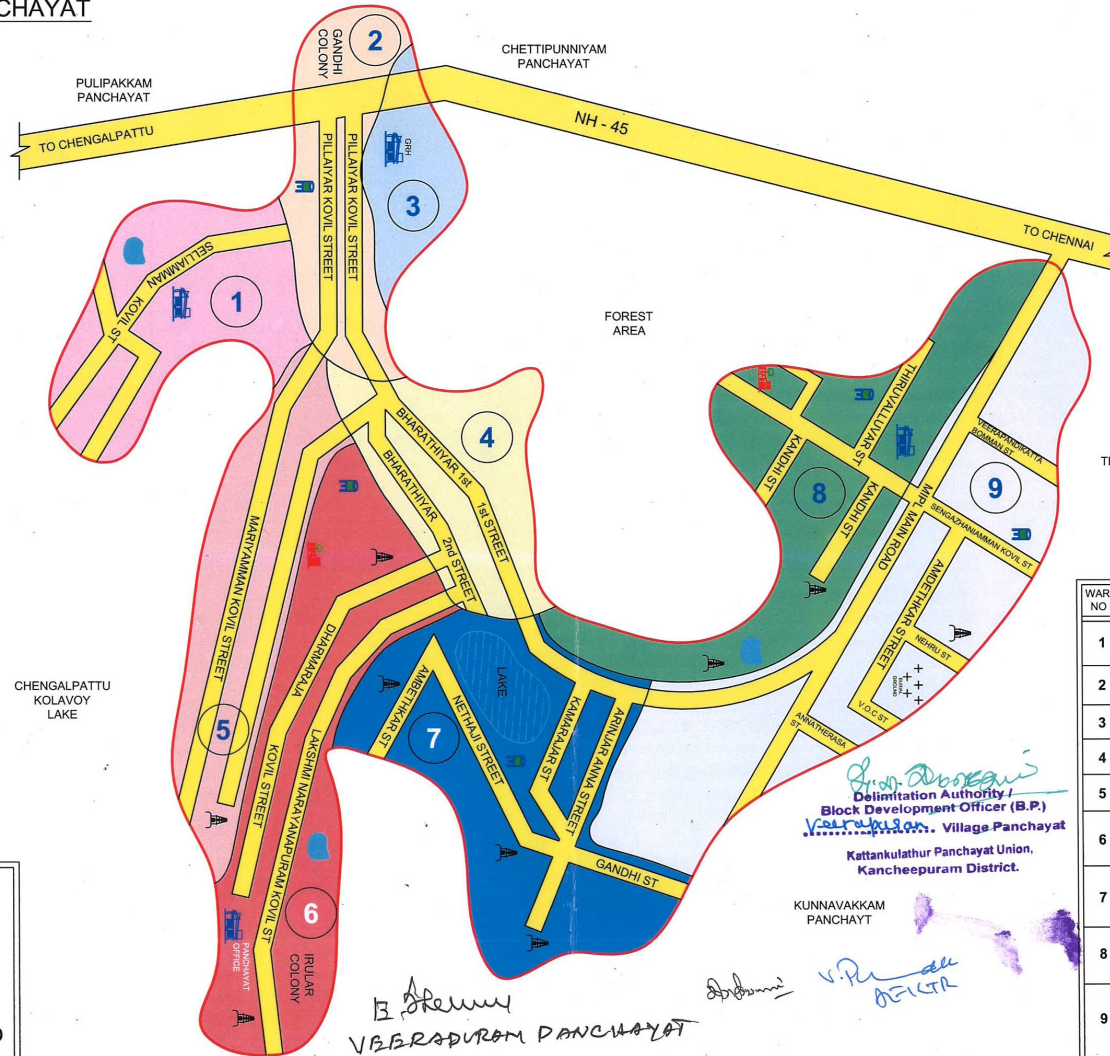

VILLAGE PANCHAYAT WARD DELIMITATION PROPOSED MAP
CHENGALPATTU DISTRICT, KATTANKULATHUR PANCHAYAT UNION
VEERAPURAM PANCHAYAT

- WARD - 1
- WARD - 2
- WARD - 3
- WARD - 4
- WARD - 5
- WARD - 6
- WARD - 7
- WARD - 8
- WARD - 9

- TEMPLE
- OHT TANK
- GOVT BUILDING
- KULAM
- LAKE
- BURIAL GROUND
- SCHOOL

WARD NO :	STREET NAME	STREET WISE HOUSE HOLD	TOTAL HOUSE HOLD	POPULATION
1	THIRUVALLUVAR ST SELLIAMMAN KOVIL ST	92 50	142	440
2	GANDHI COLONY PILLAYAR KOVIL 1st ST PILLAYAR KOVIL 2nd ST	23 38 47	108	335
3	GRH PARANUR	110	110	341
4	BHARATHIYA 1st STREET BHARATHIYA 2nd ST	60 68	128	397
5	MARIAMMAN KOVIL ST	105	105	325
6	BAJANA KOVIL ST DHARMARAJA KOVIL ST LAKSHMINARAYANA PERUMAL KOVIL ST IRULAR COLONY	27 49 26 18	120	372
7	DR. AMBETHKAR ST NETHAJI ST GANDHI ST ARINJAR ANNA ST KAMARAJAR ST	15 12 30 52 42	151	468
8	BAIRAVA COLONY GANDHI ST BHARATHIYA ST THIRUVALLUVAR ST	32 52 45 5	134	415
9	SENGANIAMMAN KOVIL V.G.C ST ANNA THERASA ST NEHRU STREET	63 39 22 16	140	434
TOTAL			1138	3527

[Signature]
Delimitation Authority /
Block Development Officer (B.P.)
Veerapuram Village Panchayat
Kattankulathur Panchayat Union,
Kancheepuram District.

[Signature]
VEERAPURAM PANCHAYAT