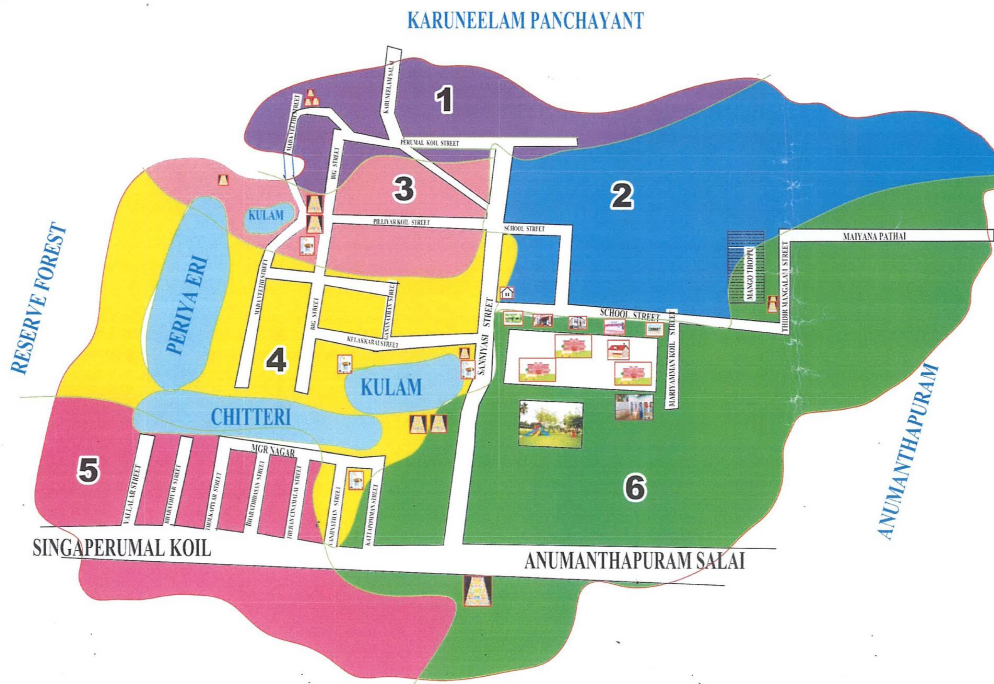

**CHENGALPATTU DISTRICT
KATTANGULATHUR PANCHAYAT UNION
KONDAMANGALAM VILLAGE PANCHAYAT
DELIMITATION OF VILLAGE PANCHAYAT
PROPOSED WARD MAP AS PER, 2011 CENSUS POPULATION**

LEGEND

- PLAY GROUND
- TEMPLE
- LIBRARY
- VAO OFFICE
- VSHG BUILDING
- PANCHAYAT OFFICE
- VILLAGE SERVICE CENTRE
- SCHOOL BUILDING
- ANGANVADI BUILDING
- OHT
- IWSC BUILDING

SL. NO.	WARD	STREET NAME	NO OF HOUSE HOLD	TOTAL HOUSE HOLD IN WARD	POPULATION
1.	1	PERUMAL KOIL STREET	39	54	199
		PERUYIA STREET	15		
2	2	SANNIYASI KOIL STREET	17	59	217
		SCHOOL STREET	42		
3	3	PERIYA STREET	41	55	202
		PILLIYAR KOIL STREET	14		
4	4	PRIYA STREET	17	66	243
		GANANATHAN STREET	07		
		VANJINATHAN STREET	15		
		SANNIYASI KOIL STREET	27		
5	5	THERAN CHINNAMALAI STREET	13	60	221
		BHARATHIDASAN STREET	18		
		THOULKAPIYAR STREET	12		
		BHARATHIYAR STREET	11		
		VALLALAR STREET	06		
6	6	MARIYAMMAN KOIL STREET	25	66	242
		THIDERMANGALAM STREET	18		
		MGR NAGAR KOTTAPOMMAN STREET	23		
TOTAL			360	360	1324

**Delimitation Authority /
Block Development Officer (B.P.)
Kondamangalam Village Panchayat
Kattankulathur Panchayat Union
Kancheepuram District.**