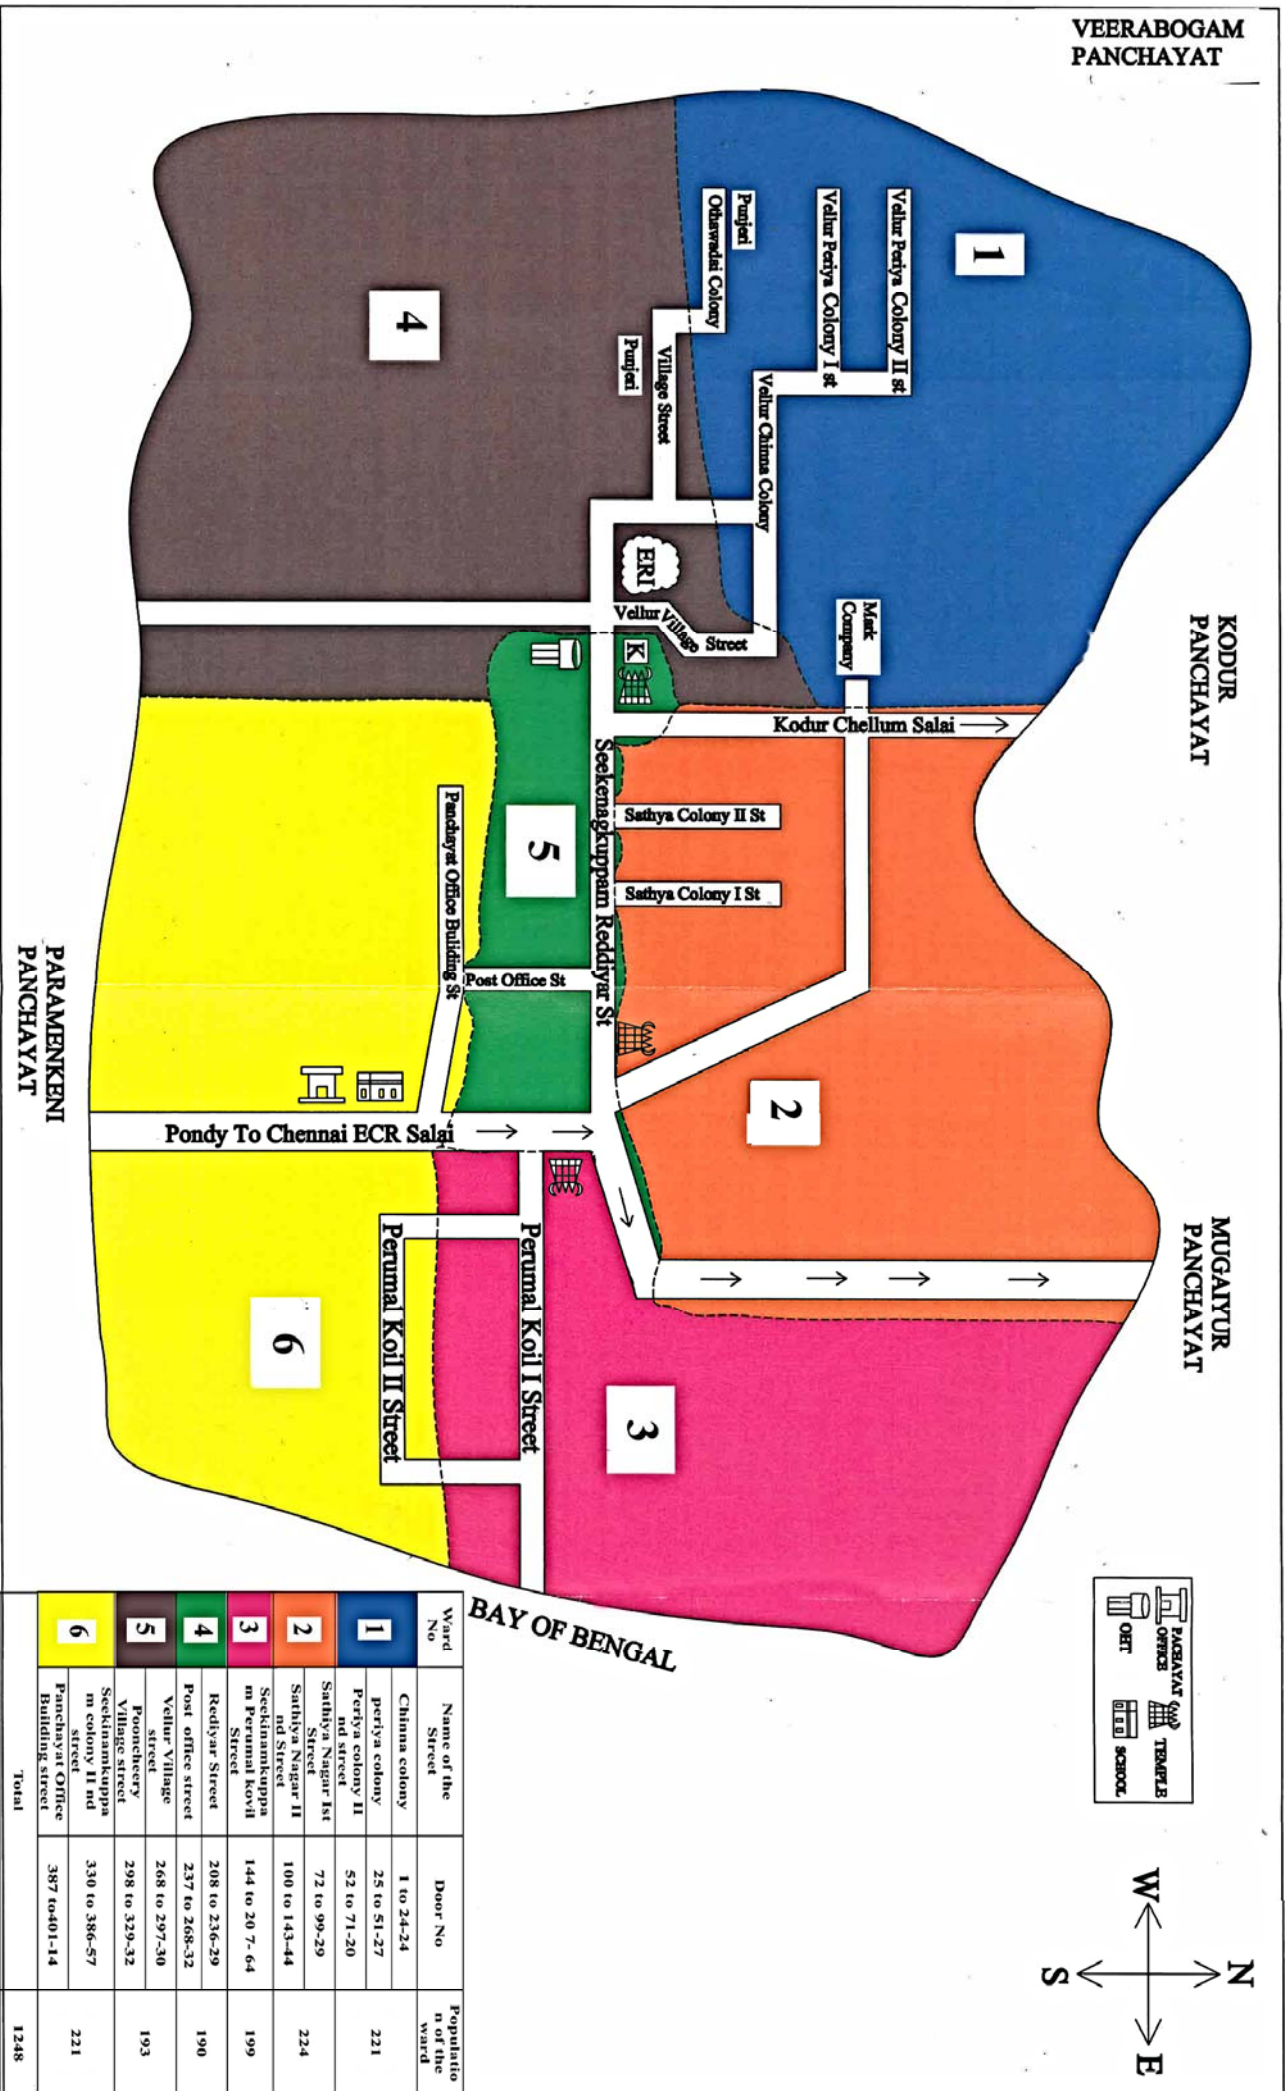

CHENGALPATTU DISTRICT
LATHUR PANCHAYAT UNION
SEEKINAKUPPAM VILLAGE PANCHAYAT
PROPOSED WARDS

Ward No	Name of the Street	Door No	Population of the ward
1	Chinna colony periyaa colony Periya colony II nd street	1 to 24-24 25 to 51-27 52 to 71-20	221
2	Sathya Nagar Ist Street Sathya Nagar II nd Street	72 to 99-29 100 to 143-44	224
3	Seekinakuppa m Perumal Kovil Street	144 to 207-64	199
4	Reediyar Street	208 to 236-29	190
5	Post office street Vethur Village street	237 to 268-32 268 to 297-30	193
6	Pooncheery Village street Seekinakuppa m colony II nd street	298 to 329-32 330 to 386-57	221
Total			1248