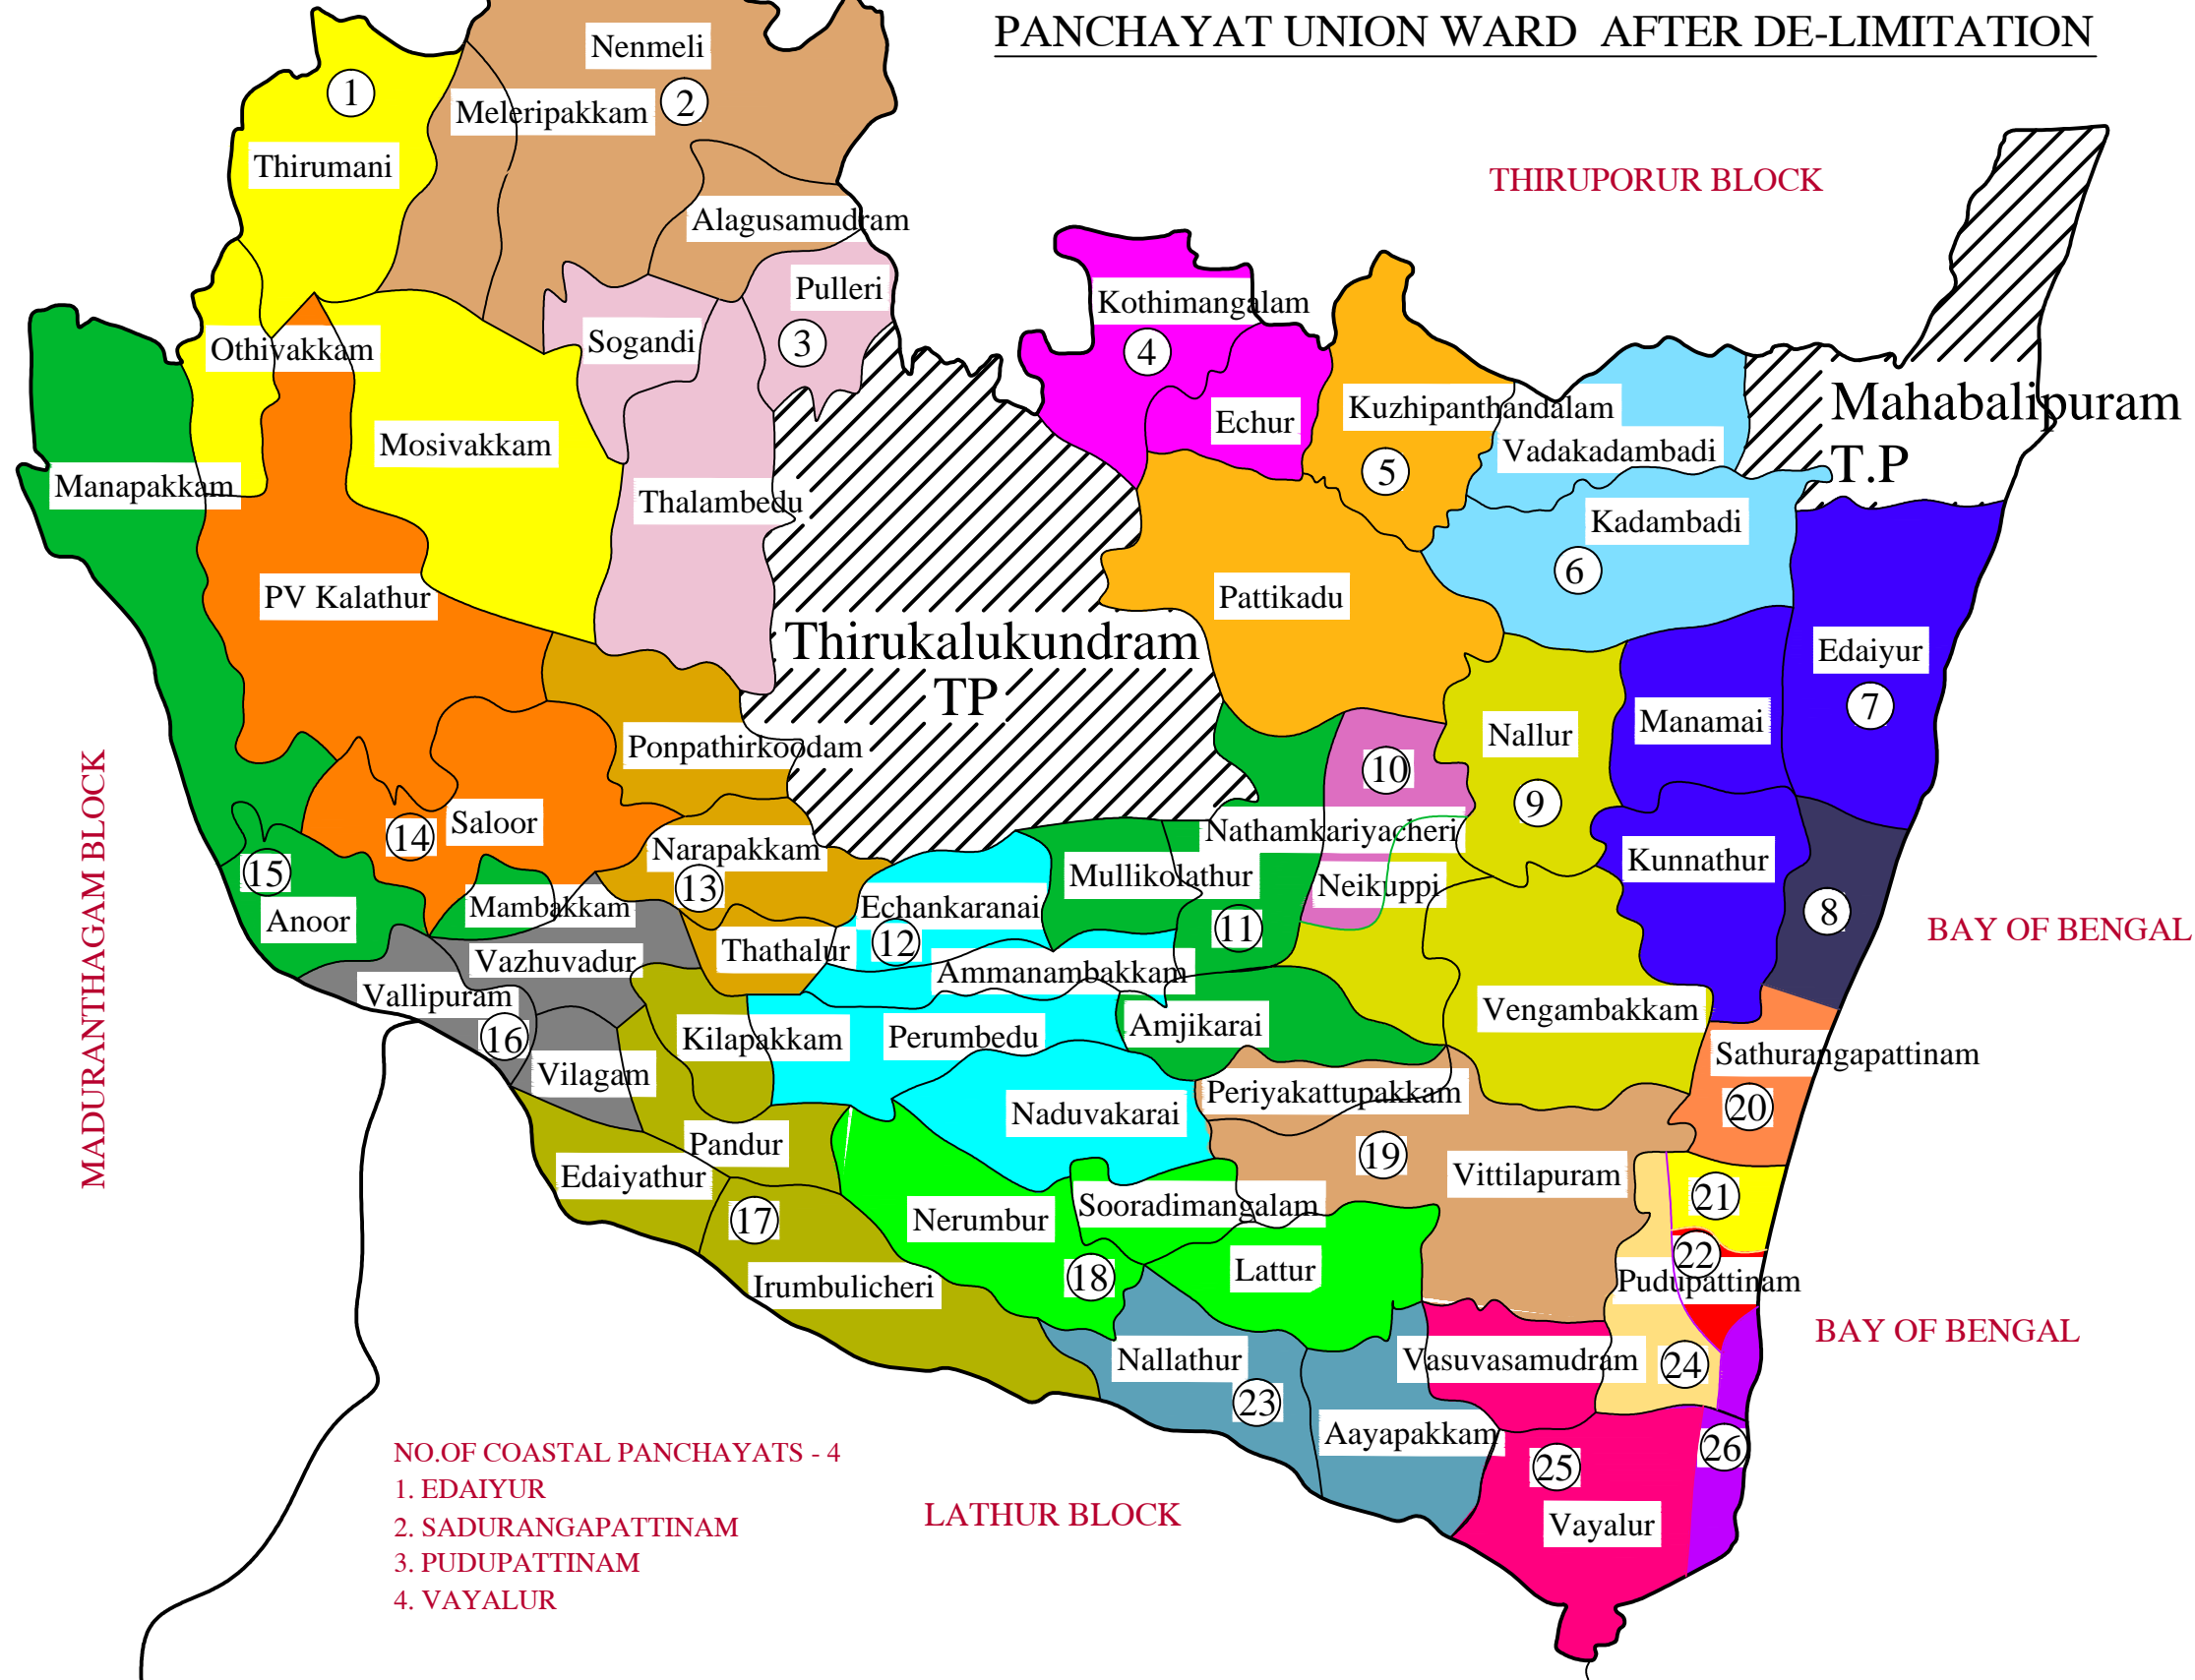

KATTANKOLATHUR BLOCK

CHENGALPATTU DISTRICT
THIRUKAZHUKUNDRAM PANCHAYAT UNION
PANCHAYAT UNION WARD AFTER DE-LIMITATION

NO.OF COASTAL PANCHAYATS - 4
1. EDAIYUR
2. SADURANGAPATTINAM
3. PUDUPATTINAM
4. VAYALUR

WARD NO	NAME OF PANCHAYAT UNION WARD	POPULATION
1	MOSIVAKKAM	6458
2	THIRUMANI	6035
3	OTHIVAKKAM	5340
4	ALAGUSAMUDRAM	6310
5	MELERIPAKKAM	6374
6	NENMELI	4877
7	PULLERI	6091
8	SOGANDI	5537
9	THAZHAMBEDU	6356
10	ECHUR	6181
11	KOTHIMANGALAM	6372
12	KUZHIPANTHANDALAM	6364
13	PATTIKADU	5507
14	VADAKADAMBADI	6453
15	KADAMBADI	5943
16	MANAMAI	6232
17	KUNNATHUR	6402
18	EDAIYUR	6004
19	SADURANGAPATTINAM(1-7&9)	5376
20	NEIKUPPI (8 & 9)	5264
21	VENGAMBAKKAM	5484
22	NALLUR	5499
23	NEIKUPPI (1 to 7)	5014
24	MULLIKOLATHUR	6169
25	AMINJIKARAI	5309
26	NATHAMKARIACHERI	4999
	ECHANARANAI	
	AMMANAMBAKKAM	
	PERUMBEDU	
	NADUVAKKARAI	
	PONPATHIRKUDAM	
	NARAPAKKAM	
	THATHALUR	
	P.V. KALATHUR	
	SALOOR	
	ANOOR	
	MANAPAKKAM	
	MAMBAKKAM	
	VALLIPURAM	
	VILAGAM	
	VAZHUVATHUR,	
	KILAPAKKAM	
	PANDUR,	
	EDAIYATHUR	
	IRUMBULICHERI	
	NERUMBUR	
	SOORADIMANGALAM	
	LATTUR	
	PERIYAKATTUPAKKAM	
	VITILAPURAM	
	SADURANGAPATTINAM (8&10-15)	
	PUDUPATTINAM (2,4,5,6)	
	PUDUPATTINAM (3,8,9,11)	
	NALLATHUR	
	AAYAPAKKAM	
	PUDUPATTINAM (1,7,12,13)	
	VAYALUR(1to7)	
	VASUVASAMUDRAM	
	PUDUPATTINAM (10,14,15)	
	VAYALUR(8&9)