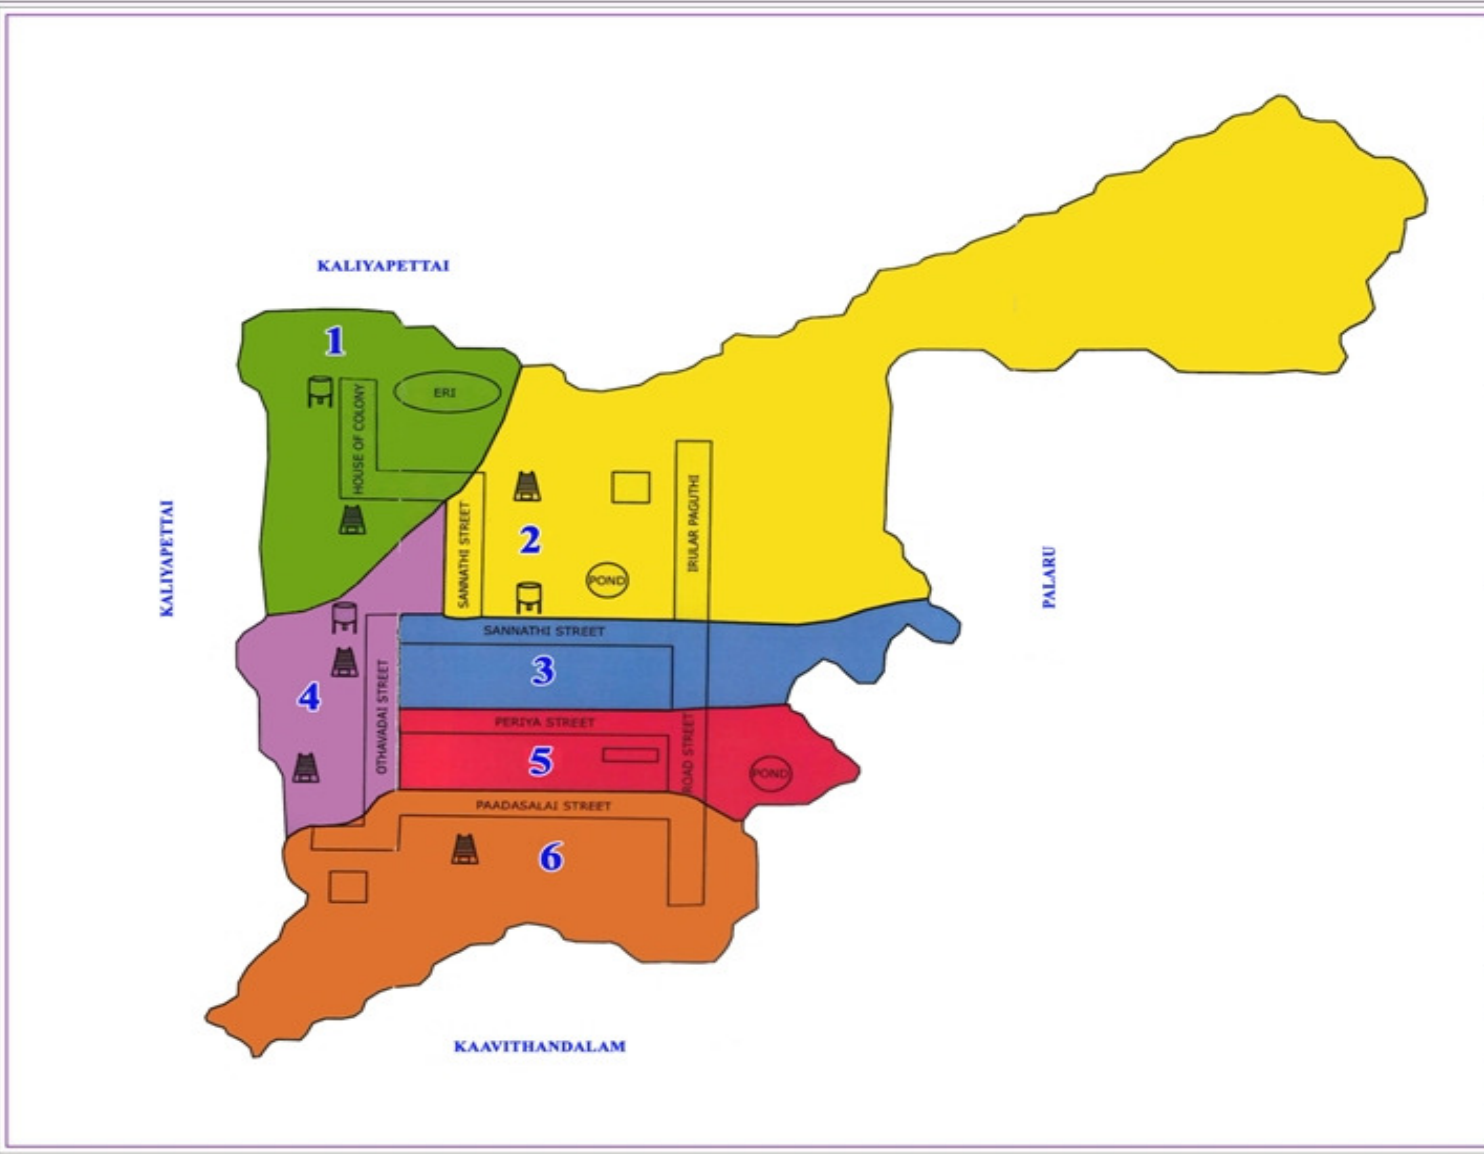

KANCHIPURAM DISTRICT
UTHIRAMERUR PANCHAYAT UNION
ORAKATTUPETTAI VILLAGE PANCHAYAT
PROPOSED WARD

- **ROAD** -----
- **PANCHAYAT OFFICE**
- **TEMPLE**
- **CHURCH**
- **WATER TANK**

S.NO:	WARD NO:	HAMLET	STREET NAME	TOTAL NO. HOUSE	TOTAL NO. POPULATION
1	1	COLONY KUDIYIRUPPU IRULAR KUDIYIRUPPU	IRULAR COLONY MARIYAMMAN KOVEL ST	28	101
2	2	ORAKATTUPETTAI VILLAGE	SANNATHI STREET	30	108
3	3	ORAKATTUPETTAI VILLAGE	SANNATHI STREET	34	122
4	4	ORAKATTUPETTAI VILLAGE	CHINNA STREET OTRAI VADAI STREET	39	140
5	5	ORAKATTUPETTAI VILLAGE	ROAD STREET PERIYA STREET	39	140
6	6	ORAKATTUPETTAI VILLAGE	PERIYA STREET SCHOOL STREET OTRAI VADAI STREET	37	133
			TOTAL	207	744